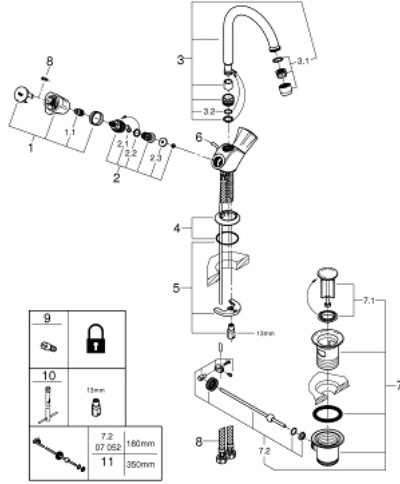

## 21 375 001 COSTA L TEK DELİKLİ LAVABO BATARYASI

### ÜRÜN AÇIKLAMASI

- Renk: krom
- metal volan
- ısı izolasyonlu
- vidalanabilir
- uzun ömürlü salmastra
- perlatörlü, boru şekilli döner çıkış ucu
- sifon kumanda seti 1 1/4"
- spiral bağlantı hortumları
- GROHE LongLife kaplama

### YEDEK PARÇALAR, Temmuz 2018 – now

- 1: Volan (Sipariş no. 45994000)
- 1.1: kolay ek (Sipariş no. 0538600M)
- 2: Salmastra 1/2" (Sipariş no. 07146000)
- 2.1: Contalı rondela Ø6 x Ø2 (Sipariş no. 0128300M)
- 2.2: O-ring Ø18,2 x Ø1,7 (Sipariş no. 0392400M)
- 2.3: conta (Sipariş no. 0529100M)
- 3: Çıkış (Sipariş no. 13219000)
- 3.1: Perlatör (Sipariş no. 13928000)
- 3.2: O-ring Ø12 x Ø2 (Sipariş no. 0128000M)
- 4: Rozet (Sipariş no. 48004000)
- 5: Vida bağlantılı montaj (Sipariş no. 46249000)
- 6: kaldırma çubuğu (Sipariş no. 65936PD0)
- 7: Gider seti 1 1/4" (Sipariş no. 28910000)
- 7.1: tapa (Sipariş no. 07182000)
- 7.2: Top çubuk (Sipariş no. 07052000)
- 8: Bağlantı hortumu (Sipariş no. 46255000)
- 9: 19808 için vida (Sipariş no. 48013000)\*
- 10: İngiliz anahtar (Sipariş no. 19017000)\*
- 11: Top çubuk (Sipariş no. 07341000)\*