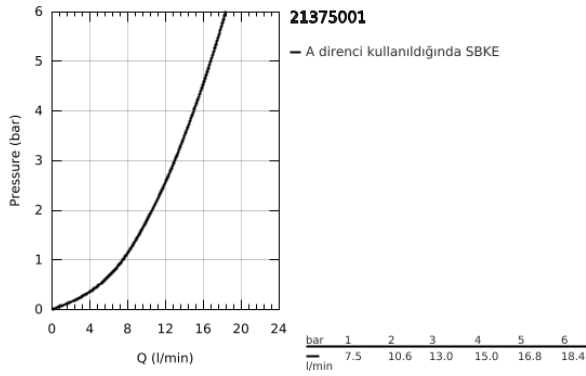

ÜRÜN AÇIKLAMASI

- Renk: krom
- metal volan
- ısı izolasyonlu
- vidalanabilir
- uzun ömürlü salmastra
- perlatörlü, boru şekilli döner çıkış ucu
- sifon kumanda seti 1 1/4"
- spiral bağlantı hortumları
- GROHE LongLife kaplama