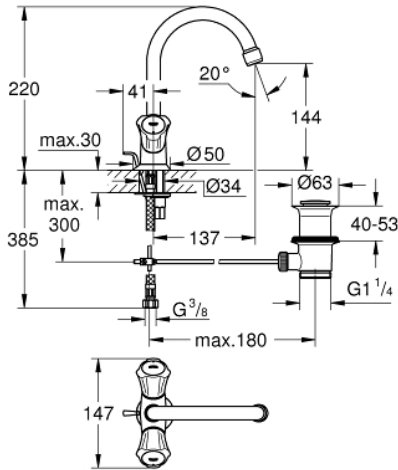

## 21 375 001 COSTA L TEK DELİKLİ LAVABO BATARYASI

### ÜRÜN AÇIKLAMASI

- Renk: krom
- metal volan
- ısı izolasyonlu
- vidalanabilir
- uzun ömürlü salmastra
- perlatörlü, boru şekilli döner çıkış ucu
- sifon kumanda seti 1 1/4"
- spiral bağlantı hortumları
- GROHE LongLife kaplama

### YEDEK PARÇALAR, Temmuz 2018 – now

- 1: Volan (Sipariş no. 45994000)
- 1.1: kolay ek (Sipariş no. 0538600M)
- 2: Salmastra 1/2" (Sipariş no. 07146000)
- 2.1: Contalı rondela Ø6 x Ø2 (Sipariş no. 0128300M)
- 2.2: O-ring Ø18,2 x Ø1,7 (Sipariş no. 0392400M)
- 2.3: conta (Sipariş no. 0529100M)
- 3: Çıkış (Sipariş no. 13219000)
- 3.1: Perlatör (Sipariş no. 13928000)
- 3.2: O-ring Ø12 x Ø2 (Sipariş no. 0128000M)
- 4: Rozet (Sipariş no. 48004000)
- 5: Vida bağlantılı montaj (Sipariş no. 46249000)
- 6: kaldırma çubuğu (Sipariş no. 65936PD0)
- 7: Gider seti 1 1/4" (Sipariş no. 28910000)
- 7.1: tapa (Sipariş no. 07182000)
- 7.2: Top çubuk (Sipariş no. 07052000)
- 8: Bağlantı hortumu (Sipariş no. 46255000)
- 9: 19808 için vida (Sipariş no. 48013000)\*
- 10: İngiliz anahtar (Sipariş no. 19017000)\*
- 11: Top çubuk (Sipariş no. 07341000)\*