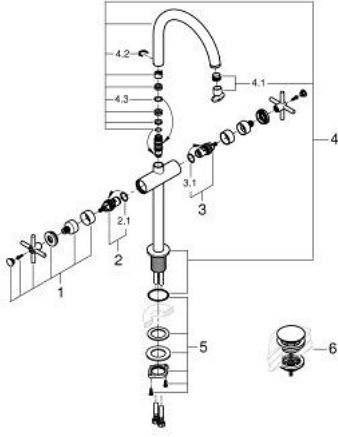

## 21 149 AL0 ATRIO TEK DELİKLİ LAVABO BATARYASI 1/2" XL-BOYUT

### ÜRÜN AÇIKLAMASI

- Renk: brushed hard graphite
- çanak/tezgah üstü lavabo ile kullanıma uygun
- seramik salmastra 1/2", 90°
- GROHE LongLife kaplama
- GROHE EcoJoy daha az su tüketimi ve mükemmel akış teknolojisi
- maximum flow rate (at 3 bar): 5 l/min
- hızlı montaj sistemi
- perlatörlü, istendiğinde sabitlenebilir, döner C tipi çıkış ucu
- ayarlanabilir hareket eksenleri 0° / 150° / 360°
- tapa gider seti 1 1/4"
- spiral bağlantı hortumları
- çapraz volanlarla
- "H" ve "C" işaretli ve işaretli, iki ayrı kapak seti dahil

### YEDEK PARÇALAR, Ekim 2021 – now

- 1: Atrio New kumanda kolu (Sipariş no. 14215AL0)
- 2: Seramik salmastra, 1/2" (Sipariş no. 45883000)
- 2.1: O-ring Ø18,2 x Ø1,7 (Sipariş no. 0392400M)
- 3: Seramik salmastra, 1/2" (Sipariş no. 45882000)
- 3.1: O-ring Ø18,2 x Ø1,7 (Sipariş no. 0392400M)
- 4: Çıkış (Sipariş no. 101281AL00)
- 4.1: Akış sınırlayıcı (Sipariş no. 48408000)
- 4.2: Güvenlik halkası (Sipariş no. 4826600M)
- 4.3: İzolasyon contası (Sipariş no. 0128500M)
- 5: Vida bağlantılı montaj (Sipariş no. 48384000)
- 6: Bas-aç gider seti (Sipariş no. 65807AL0)