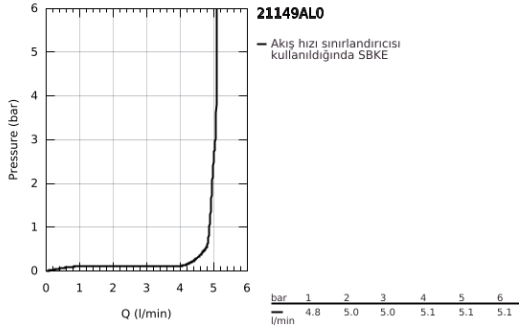

## 21 149 AL0 ATRIO TEK DELİKLİ LAVABO BATARYASI 1/2" XL-BOYUT

### ÜRÜN AÇIKLAMASI

- Renk: brushed hard graphite
- çanak/tezgah üstü lavabo ile kullanıma uygun
- seramik salmastra 1/2", 90°
- GROHE LongLife kaplama
- GROHE EcoJoy daha az su tüketimi ve mükemmel akış teknolojisi
- maximum flow rate (at 3 bar): 5 l/min
- hızlı montaj sistemi
- perlatörlü, istendiğinde sabitlenebilir, döner C tipi çıkış ucu
- ayarlanabilir hareket eksenleri 0° / 150° / 360°
- tapa gider seti 1 1/4"
- spiral bağlantı hortumları
- çapraz volanlarla
- "H" ve "C" işaretli ve işaretli, iki ayrı kapak seti dahil