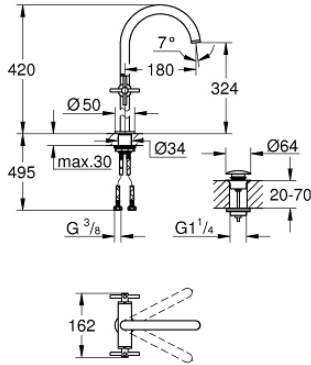

## 21 149 AL0 ATRIO TEK DELİKLİ LAVABO BATARYASI 1/2" XL-BOYUT

### ÜRÜN AÇIKLAMASI

- Renk: brushed hard graphite
- çanak/tezgah üstü lavabo ile kullanıma uygun
- seramik salmastra 1/2", 90°
- GROHE LongLife kaplama
- GROHE EcoJoy daha az su tüketimi ve mükemmel akış teknolojisi
- maximum flow rate (at 3 bar): 5 l/min
- hızlı montaj sistemi
- perlatörlü, istendiğinde sabitlenebilir, döner C tipi çıkış ucu
- ayarlanabilir hareket eksenleri 0° / 150° / 360°
- tapa gider seti 1 1/4"
- spiral bağlantı hortumları
- çapraz volanlarla
- "H" ve "C" işaretli ve işaretli, iki ayrı kapak seti dahil

### YEDEK PARÇALAR, Ekim 2021 – now

- 1: Atrio New kumanda kolu (Sipariş no. 14215AL0)
- 2: Seramik salmastra, 1/2" (Sipariş no. 45883000)
- 2.1: O-ring Ø18,2 x Ø1,7 (Sipariş no. 0392400M)
- 3: Seramik salmastra, 1/2" (Sipariş no. 45882000)
- 3.1: O-ring Ø18,2 x Ø1,7 (Sipariş no. 0392400M)
- 4: Çıkış (Sipariş no. 101281AL00)
- 4.1: Akış sınırlayıcı (Sipariş no. 48408000)
- 4.2: Güvenlik halkası (Sipariş no. 4826600M)
- 4.3: İzolasyon contası (Sipariş no. 0128500M)
- 5: Vida bağlantılı montaj (Sipariş no. 48384000)
- 6: Bas-aç gider seti (Sipariş no. 65807AL0)