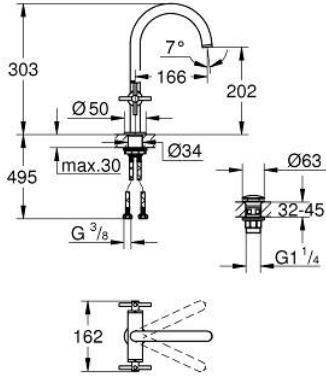

21 144 MS0 ATRIO TEK DELİKLİ LAVABO BATARYASI 1/2" L-BOYUT

ÜRÜN AÇIKLAMASI

- Renk: satin steel
- seramik salmastra 1/2", 90°
- GROHE LongLife kaplama
- GROHE EcoJoy daha az su tüketimi ve mükemmel akış teknolojisi
- maximum flow rate (at 3 bar): 5 l/min
- hızlı montaj sistemi
- perlatörlü, istendiğinde sabitlenebilir, döner C tipi çıkış ucu
- ayarlanabilir hareket eksenleri 0° / 150° / 360°
- tapa gider seti 1 1/4"
- spiral bağlantı hortumları
- çapraz volanlarla
- "H" ve "C" işaretli ve işaretli, iki ayrı kapak seti dahil

21 144 MS0 **ATRİO TEK DELİKLİ LAVABO BATARYASI 1/2"**
L-BOYUT

YEDEK PARÇALAR, Ekim 2022 – now

- 1: Cross handles (Sipariş no. 14215MS0)
- 2: Seramik salmastra, 1/2" (Sipariş no. 45883000)
- 2.1: O-ring Ø18,2 x Ø1,7 (Sipariş no. 0392400M)
- 3: Seramik salmastra, 1/2" (Sipariş no. 45882000)
- 3.1: O-ring Ø18,2 x Ø1,7 (Sipariş no. 0392400M)
- 4: Çıkış (Sipariş no. 101280MS00)
- 4.1: Akış sınırlayıcı (Sipariş no. 48408000)
- 4.2: Güvenlik halkası (Sipariş no. 4826600M)
- 4.3: İzolasyon contası (Sipariş no. 0128500M)
- 5: Vida bağlantılı montaj (Sipariş no. 48384000)
- 6: Bas-aç gider seti (Sipariş no. 65807MS0)