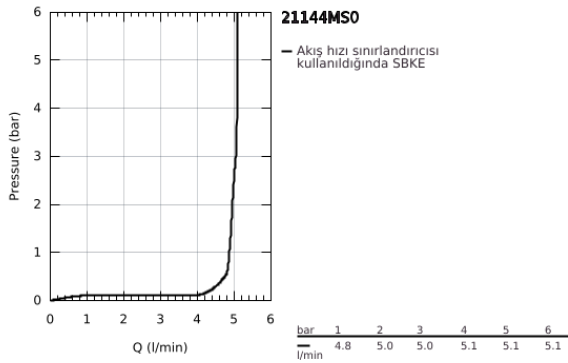

21 144 MS0 ATRIO TEK DELİKLİ LAVABO BATARYASI 1/2" L-BOYUT

ÜRÜN AÇIKLAMASI

- Renk: satin steel
- seramik salmastra 1/2", 90°
- GROHE LongLife kaplama
- GROHE EcoJoy daha az su tüketimi ve mükemmel akış teknolojisi
- maximum flow rate (at 3 bar): 5 l/min
- hızlı montaj sistemi
- perlatörlü, istendiğinde sabitlenebilir, döner C tipi çıkış ucu
- ayarlanabilir hareket eksenleri 0° / 150° / 360°
- tapa gider seti 1 1/4"
- spiral bağlantı hortumları
- çapraz volanlarla
- "H" ve "C" işaretli ve işaretli, iki ayrı kapak seti dahil

21 144 MS0 **ATRİO TEK DELİKLİ LAVABO BATARYASI 1/2"**
L-BOYUT

YEDEK PARÇALAR, Ekim 2022 – now

- 1: Cross handles (Sipariş no. 14215MS0)
- 2: Seramik salmastra, 1/2" (Sipariş no. 45883000)
- 2.1: O-ring Ø18,2 x Ø1,7 (Sipariş no. 0392400M)
- 3: Seramik salmastra, 1/2" (Sipariş no. 45882000)
- 3.1: O-ring Ø18,2 x Ø1,7 (Sipariş no. 0392400M)
- 4: Çıkış (Sipariş no. 101280MS00)
- 4.1: Akış sınırlayıcı (Sipariş no. 48408000)
- 4.2: Güvenlik halkası (Sipariş no. 4826600M)
- 4.3: İzolasyon contası (Sipariş no. 0128500M)
- 5: Vida bağlantılı montaj (Sipariş no. 48384000)
- 6: Bas-aç gider seti (Sipariş no. 65807MS0)