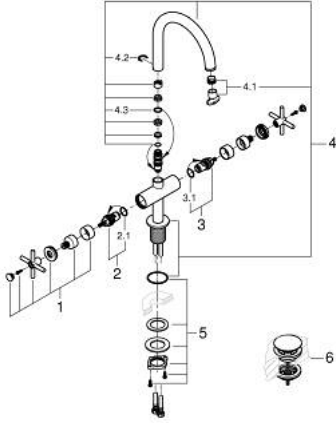

21 144 MS0 ATRIO TEK DELİKLİ LAVABO BATARYASI 1/2" L-BOYUT

ÜRÜN AÇIKLAMASI

- Renk: satin steel
- seramik salmastra 1/2", 90°
- GROHE LongLife kaplama
- GROHE EcoJoy daha az su tüketimi ve mükemmel akış teknolojisi
- maximum flow rate (at 3 bar): 5 l/min
- hızlı montaj sistemi
- perlatörlü, istendiğinde sabitlenebilir, döner C tipi çıkış ucu
- ayarlanabilir hareket eksenleri 0° / 150° / 360°
- tapa gider seti 1 1/4"
- spiral bağlantı hortumları
- çapraz volanlarla
- "H" ve "C" işaretli ve işaretli, iki ayrı kapak seti dahil

21 144 MS0 **ATRİO TEK DELİKLİ LAVABO BATARYASI 1/2"**
L-BOYUT

YEDEK PARÇALAR, Ekim 2022 – now

- 1: Cross handles (Sipariş no. 14215MS0)
- 2: Seramik salmastra, 1/2" (Sipariş no. 45883000)
- 2.1: O-ring Ø18,2 x Ø1,7 (Sipariş no. 0392400M)
- 3: Seramik salmastra, 1/2" (Sipariş no. 45882000)
- 3.1: O-ring Ø18,2 x Ø1,7 (Sipariş no. 0392400M)
- 4: Çıkış (Sipariş no. 101280MS00)
- 4.1: Akış sınırlayıcı (Sipariş no. 48408000)
- 4.2: Güvenlik halkası (Sipariş no. 4826600M)
- 4.3: İzolasyon contası (Sipariş no. 0128500M)
- 5: Vida bağlantılı montaj (Sipariş no. 48384000)
- 6: Bas-aç gider seti (Sipariş no. 65807MS0)