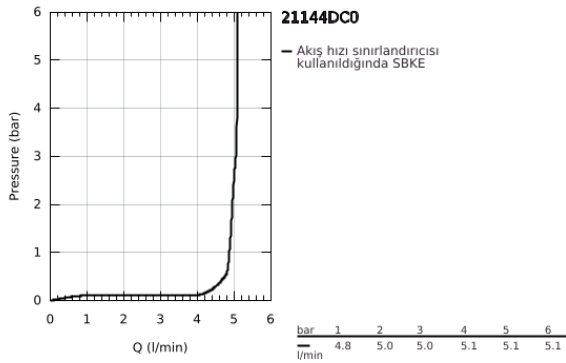

21 144 DC0 ATRIO TEK DELİKLİ LAVABO BATARYASI 1/2" L-BOYUT

ÜRÜN AÇIKLAMASI

- Renk: paslanmaz çelik
- seramik salmastra 1/2", 90°
- GROHE LongLife kaplama
- GROHE EcoJoy daha az su tüketimi ve mükemmel akış teknolojisi
- maximum flow rate (at 3 bar): 5 l/min
- hızlı montaj sistemi
- perlatörlü, istendiğinde sabitlenebilir, döner C tipi çıkış ucu
- ayarlanabilir hareket eksenli 0° / 150° / 360°
- tapa gider seti 1 1/4"
- spiral bağlantı hortumları
- çapraz volanlarla
- "H" ve "C" işaretli ve işaretli, iki ayrı kapak seti dahil

21 144 DC0 ATRIO TEK DELİKLİ LAVABO BATARYASI 1/2" L-BOYUT

YEDEK PARÇALAR, Ekim 2021 – now

- 1: Atrio New kumanda kolu (Sipariş no. 14215DC0)
- 2: Seramik salmastra, 1/2" (Sipariş no. 45883000)
- 2.1: O-ring Ø18,2 x Ø1,7 (Sipariş no. 0392400M)
- 3: Seramik salmastra, 1/2" (Sipariş no. 45882000)
- 3.1: O-ring Ø18,2 x Ø1,7 (Sipariş no. 0392400M)
- 4: Çıkış (Sipariş no. 101280DC00)
- 4.1: Akış sınırlayıcı (Sipariş no. 48408000)
- 4.2: Güvenlik halkası (Sipariş no. 4826600M)
- 4.3: İzolasyon contası (Sipariş no. 0128500M)
- 5: Vida bağlantılı montaj (Sipariş no. 48384000)
- 6: Bas-aç gider seti (Sipariş no. 65807DC0)