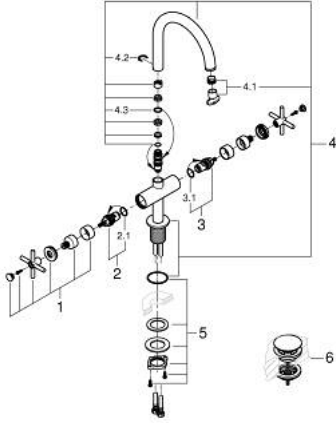

21 144 DC0 ATRIO TEK DELİKLİ LAVABO BATARYASI 1/2" L-BOYUT

ÜRÜN AÇIKLAMASI

- Renk: paslanmaz çelik
- seramik salmastra 1/2", 90°
- GROHE LongLife kaplama
- GROHE EcoJoy daha az su tüketimi ve mükemmel akış teknolojisi
- maximum flow rate (at 3 bar): 5 l/min
- hızlı montaj sistemi
- perlatörlü, istendiğinde sabitlenebilir, döner C tipi çıkış ucu
- ayarlanabilir hareket eksenli 0° / 150° / 360°
- tapa gider seti 1 1/4"
- spiral bağlantı hortumları
- çapraz volanlarla
- "H" ve "C" işaretli ve işaretli, iki ayrı kapak seti dahil

21 144 DC0 ATRIO TEK DELİKLİ LAVABO BATARYASI 1/2" L-BOYUT

YEDEK PARÇALAR, Ekim 2021 – now

- 1: Atrio New kumanda kolu (Sipariş no. 14215DC0)
- 2: Seramik salmastra, 1/2" (Sipariş no. 45883000)
- 2.1: O-ring Ø18,2 x Ø1,7 (Sipariş no. 0392400M)
- 3: Seramik salmastra, 1/2" (Sipariş no. 45882000)
- 3.1: O-ring Ø18,2 x Ø1,7 (Sipariş no. 0392400M)
- 4: Çıkış (Sipariş no. 101280DC00)
- 4.1: Akış sınırlayıcı (Sipariş no. 48408000)
- 4.2: Güvenlik halkası (Sipariş no. 4826600M)
- 4.3: İzolasyon contası (Sipariş no. 0128500M)
- 5: Vida bağlantılı montaj (Sipariş no. 48384000)
- 6: Bas-aç gider seti (Sipariş no. 65807DC0)