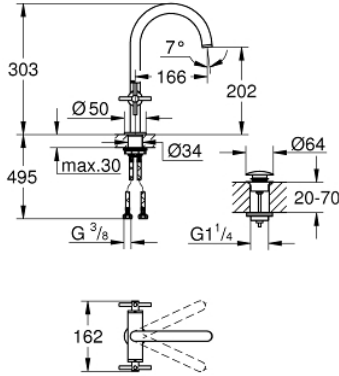

21 144 DC0 ATRIO TEK DELİKLİ LAVABO BATARYASI 1/2" L-BOYUT

ÜRÜN AÇIKLAMASI

- Renk: paslanmaz çelik
- seramik salmastra 1/2", 90°
- GROHE LongLife kaplama
- GROHE EcoJoy daha az su tüketimi ve mükemmel akış teknolojisi
- maximum flow rate (at 3 bar): 5 l/min
- hızlı montaj sistemi
- perlatörlü, istendiğinde sabitlenebilir, döner C tipi çıkış ucu
- ayarlanabilir hareket eksenli 0° / 150° / 360°
- tapa gider seti 1 1/4"
- spiral bağlantı hortumları
- çapraz volanlarla
- "H" ve "C" işaretli ve işaretli, iki ayrı kapak seti dahil

21 144 DC0 ATRIO TEK DELİKLİ LAVABO BATARYASI 1/2" L-BOYUT

YEDEK PARÇALAR, Ekim 2021 – now

- 1: Atrio New kumanda kolu (Sipariş no. 14215DC0)
- 2: Seramik salmastra, 1/2" (Sipariş no. 45883000)
- 2.1: O-ring Ø18,2 x Ø1,7 (Sipariş no. 0392400M)
- 3: Seramik salmastra, 1/2" (Sipariş no. 45882000)
- 3.1: O-ring Ø18,2 x Ø1,7 (Sipariş no. 0392400M)
- 4: Çıkış (Sipariş no. 101280DC00)
- 4.1: Akış sınırlayıcı (Sipariş no. 48408000)
- 4.2: Güvenlik halkası (Sipariş no. 4826600M)
- 4.3: İzolasyon contası (Sipariş no. 0128500M)
- 5: Vida bağlantılı montaj (Sipariş no. 48384000)
- 6: Bas-aç gider seti (Sipariş no. 65807DC0)