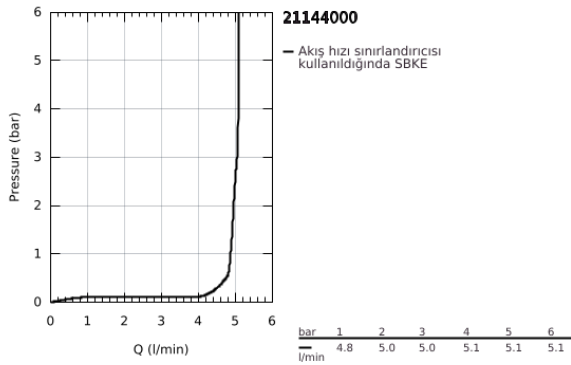

## 21 144 000 ATRIO TEK DELİKLİ LAVABO BATARYASI 1/2" L-BOYUT

### ÜRÜN AÇIKLAMASI

- Renk: krom
- seramik salmastra 1/2", 90°
- GROHE LongLife kaplama
- GROHE EcoJoy daha az su tüketimi ve mükemmel akış teknolojisi
- maximum flow rate (at 3 bar): 5 l/min
- perlatörlü, istendiğinde sabitlenebilir, döner C tipi çıkış ucu
- ayarlanabilir hareket eksenleri 0° / 150° / 360°
- tapa gider seti 1 1/4"
- spiral bağlantı hortumları
- çapraz volanlarla
- "H" ve "C" işaretli ve işaretli, iki ayrı kapak seti dahil