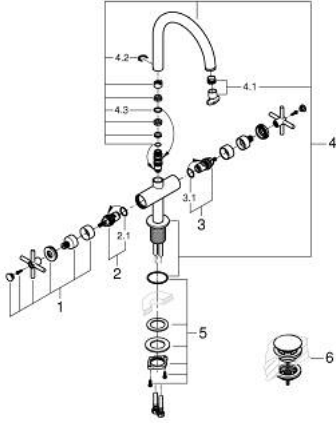

## 21 144 000 ATRIO TEK DELİKLİ LAVABO BATARYASI 1/2" L-BOYUT

### ÜRÜN AÇIKLAMASI

- Renk: krom
- seramik salmastra 1/2", 90°
- GROHE LongLife kaplama
- GROHE EcoJoy daha az su tüketimi ve mükemmel akış teknolojisi
- maximum flow rate (at 3 bar): 5 l/min
- perlatörlü, istendiğinde sabitlenebilir, döner C tipi çıkış ucu
- ayarlanabilir hareket eksenleri 0° / 150° / 360°
- tapa gider seti 1 1/4"
- spiral bağlantı hortumları
- çapraz volanlarla
- "H" ve "C" işaretli ve işaretli, iki ayrı kapak seti dahil

21 144 000 **ATRİO TEK DELİKLİ LAVABO BATARYASI 1/2"**  
**L-BOYUT**

**YEDEK PARÇALAR**, Ekim 2021 – now

- 1: Cross handles (Sipariş no. 14215000)
- 2: Seramik salmastra, 1/2" (Sipariş no. 45883000)
- 2.1: O-ring Ø18,2 x Ø1,7 (Sipariş no. 0392400M)
- 3: Seramik salmastra, 1/2" (Sipariş no. 45882000)
- 3.1: O-ring Ø18,2 x Ø1,7 (Sipariş no. 0392400M)
- 4: Çıkış (Sipariş no. 1012800000)
- 4.1: Akış sınırlayıcı (Sipariş no. 48408000)
- 4.2: Güvenlik halkası (Sipariş no. 4826600M)
- 4.3: İzolasyon contası (Sipariş no. 0128500M)
- 5: Vida bağlantılı montaj (Sipariş no. 48384000)
- 6: Bas-aç gider seti (Sipariş no. 65807000)