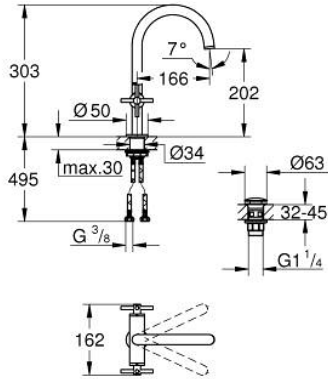

## 21 144 000 ATRIO TEK DELİKLİ LAVABO BATARYASI 1/2" L-BOYUT

### ÜRÜN AÇIKLAMASI

- Renk: krom
- seramik salmastra 1/2", 90°
- GROHE LongLife kaplama
- GROHE EcoJoy daha az su tüketimi ve mükemmel akış teknolojisi
- maximum flow rate (at 3 bar): 5 l/min
- perlatörlü, istendiğinde sabitlenebilir, döner C tipi çıkış ucu
- ayarlanabilir hareket eksenleri 0° / 150° / 360°
- tapa gider seti 1 1/4"
- spiral bağlantı hortumları
- çapraz volanlarla
- "H" ve "C" işaretli ve işaretli, iki ayrı kapak seti dahil

21 144 000 **ATRİO TEK DELİKLİ LAVABO BATARYASI 1/2"**  
**L-BOYUT**

**YEDEK PARÇALAR**, Ekim 2021 – now

- 1: Cross handles (Sipariş no. 14215000)
- 2: Seramik salmastra, 1/2" (Sipariş no. 45883000)
- 2.1: O-ring Ø18,2 x Ø1,7 (Sipariş no. 0392400M)
- 3: Seramik salmastra, 1/2" (Sipariş no. 45882000)
- 3.1: O-ring Ø18,2 x Ø1,7 (Sipariş no. 0392400M)
- 4: Çıkış (Sipariş no. 1012800000)
- 4.1: Akış sınırlayıcı (Sipariş no. 48408000)
- 4.2: Güvenlik halkası (Sipariş no. 4826600M)
- 4.3: İzolasyon contası (Sipariş no. 0128500M)
- 5: Vida bağlantılı montaj (Sipariş no. 48384000)
- 6: Bas-aç gider seti (Sipariş no. 65807000)