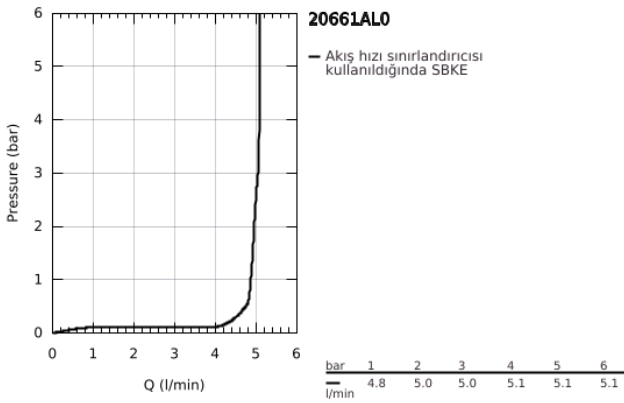

20 661 AL0 ATRIO 3 DELİKLİ LAVABO BATARYASI M-BOYUT

ÜRÜN AÇIKLAMASI

- Renk: brushed hard graphite
- duvar tipi
- montaj için: 29 025 002
- 1/2" - 90° salmastralı
- GROHE LongLife kaplama
- GROHE EcoJoy daha az su tüketimi ve mükemmel akış teknolojisi
- maximum flow rate (at 3 bar): 5 l/min
- merkezler arası uzaklık 200 mm
- çıkış ucu uzunluğu 180 mm
- çapraz volanlarla
- without roughing-in set 29 025 002 (please order separately)
- "H" ve "C" işaretli ve işaretli, iki ayrı kapak seti dahil