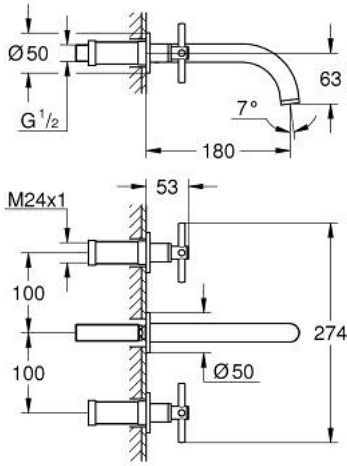

20 661 AL0 ATRIO 3 DELİKLİ LAVABO BATARYASI M-BOYUT

ÜRÜN AÇIKLAMASI

- Renk: brushed hard graphite
- duvar tipi
- montaj için: 29 025 002
- 1/2" - 90° salmastralı
- GROHE LongLife kaplama
- GROHE EcoJoy daha az su tüketimi ve mükemmel akış teknolojisi
- maximum flow rate (at 3 bar): 5 l/min
- merkezler arası uzaklık 200 mm
- çıkış ucu uzunluğu 180 mm
- çapraz volanlarla
- without roughing-in set 29 025 002 (please order separately)
- "H" ve "C" işaretli ve işaretli, iki ayrı kapak seti dahil

20 661 AL0 ATRIO 3 DELİKLİ LAVABO BATARYASI M-BOYUT

YEDEK PARÇALAR, Ekim 2021 – now

- 1: Uzatma mil için (Sipariş no. 45988000)
- 2: Atrio New kumanda kolu (Sipariş no. 14215AL0)
- 3: Çıkış (Sipariş no. 101344AL00)
- 3.1: Akış sınırlayıcı (Sipariş no. 48408000)
- 4: Bağlantı somunu (Sipariş no. 1013459990)