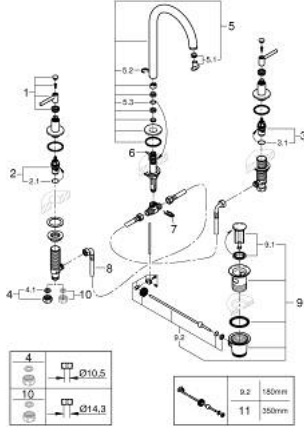

## 20 649 MS0 ATRIO 3 DELİKLİ LAVABO BATARYASI L-BOYUT

### ÜRÜN AÇIKLAMASI

- Renk: satin steel
- seramik salmastra 1/2", 90°
- GROHE LongLife kaplama
- GROHE EcoJoy daha az su tüketimi ve mükemmel akış teknolojisi
- maximum flow rate (at 3 bar): 5 l/min
- perlatörlü, istendiğinde sabitlenebilir, döner C tipi çıkış ucu
- ayarlanabilir hareket ekseni 0° / 150° / 360°
- sifon kumanda seti 1 1/4"
- batarya çıkış ucu ve kollar arasında bağlantı hortumu
- çubuk volanlar
- "H" ve "C" işaretli ve işaretli, iki ayrı kapak seti dahil

### YEDEK PARÇALAR, Ekim 2022 – now

- 1: Lever handles (Sipariş no. 14216MS0)
- 2: Seramik salmastra, 1/2" (Sipariş no. 45882000)
- 2.1: O-ring Ø18,2 x Ø1,7 (Sipariş no. 0392400M)
- 3: Seramik salmastra, 1/2" (Sipariş no. 45883000)
- 3.1: O-ring Ø18,2 x Ø1,7 (Sipariş no. 0392400M)
- 4: Bağlantı Somunu 1/2" (Sipariş no. 1290100M)
- 4.1: İnce conta Ø18,5 x Ø12 x 2 (Sipariş no. 0138900M)
- 5: Çıkış (Sipariş no. 101298MS00)
- 5.1: Akış sınırlayıcı (Sipariş no. 48408000)
- 5.2: Güvenlik halkası (Sipariş no. 4826600M)
- 5.3: İzolasyon contası (Sipariş no. 0128500M)
- 6: Kumanda çubuğu (Sipariş no. 65196MS0)
- 7: sabitleme kelepçesi (Sipariş no. 6554100M)
- 8: Spiral bağlantı hortumu (Sipariş no. 45704000)
- 9: Gider seti 1 1/4" (Sipariş no. 28910MS0)
- 9.1: tapa (Sipariş no. 07182MS0)
- 9.2: Top çubuk (Sipariş no. 07052000)
- 10: Bağlantı somunu 1/2" x 14,5 mm (Sipariş no. 1290200M)\*
- 11: Top çubuk (Sipariş no. 07341000)\*