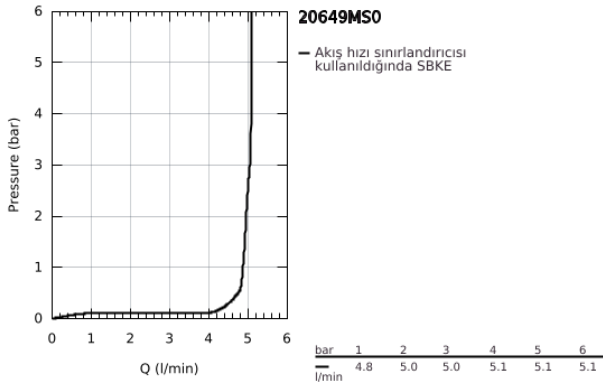

## 20 649 MS0 ATRIO 3 DELİKLİ LAVABO BATARYASI L-BOYUT

### ÜRÜN AÇIKLAMASI

- Renk: satin steel
- seramik salmastra 1/2", 90°
- GROHE LongLife kaplama
- GROHE EcoJoy daha az su tüketimi ve mükemmel akış teknolojisi
- maximum flow rate (at 3 bar): 5 l/min
- perlatörlü, istendiğinde sabitlenebilir, döner C tipi çıkış ucu
- ayarlanabilir hareket ekseni 0° / 150° / 360°
- sifon kumanda seti 1 1/4"
- batarya çıkış ucu ve kollar arasında bağlantı hortumu
- çubuk volanlar
- "H" ve "C" işaretli ve işaretli, iki ayrı kapak seti dahil