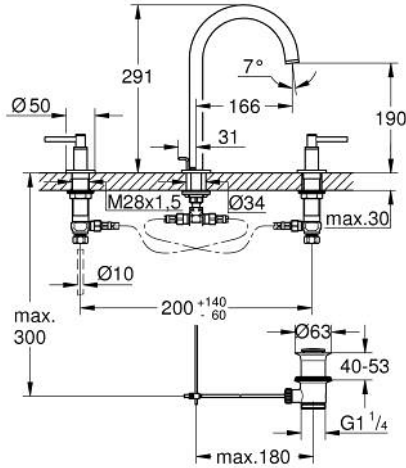

## 20 649 MS0 ATRIO 3 DELİKLİ LAVABO BATARYASI L-BOYUT

### ÜRÜN AÇIKLAMASI

- Renk: satin steel
- seramik salmastra 1/2", 90°
- GROHE LongLife kaplama
- GROHE EcoJoy daha az su tüketimi ve mükemmel akış teknolojisi
- maximum flow rate (at 3 bar): 5 l/min
- perlatörlü, istendiğinde sabitlenebilir, döner C tipi çıkış ucu
- ayarlanabilir hareket ekseni 0° / 150° / 360°
- sifon kumanda seti 1 1/4"
- batarya çıkış ucu ve kollar arasında bağlantı hortumu
- çubuk volanlar
- "H" ve "C" işaretli ve işaretli, iki ayrı kapak seti dahil

### YEDEK PARÇALAR, Ekim 2022 – now

- 1: Lever handles (Sipariş no. 14216MS0)
- 2: Seramik salmastra, 1/2" (Sipariş no. 45882000)
- 2.1: O-ring Ø18,2 x Ø1,7 (Sipariş no. 0392400M)
- 3: Seramik salmastra, 1/2" (Sipariş no. 45883000)
- 3.1: O-ring Ø18,2 x Ø1,7 (Sipariş no. 0392400M)
- 4: Bağlantı Somunu 1/2" (Sipariş no. 1290100M)
- 4.1: İnce conta Ø18,5 x Ø12 x 2 (Sipariş no. 0138900M)
- 5: Çıkış (Sipariş no. 101298MS00)
- 5.1: Akış sınırlayıcı (Sipariş no. 48408000)
- 5.2: Güvenlik halkası (Sipariş no. 4826600M)
- 5.3: İzolasyon contası (Sipariş no. 0128500M)
- 6: Kumanda çubuğu (Sipariş no. 65196MS0)
- 7: sabitleme kelepçesi (Sipariş no. 6554100M)
- 8: Spiral bağlantı hortumu (Sipariş no. 45704000)
- 9: Gider seti 1 1/4" (Sipariş no. 28910MS0)
- 9.1: tapa (Sipariş no. 07182MS0)
- 9.2: Top çubuk (Sipariş no. 07052000)
- 10: Bağlantı somunu 1/2" x 14,5 mm (Sipariş no. 1290200M)\*
- 11: Top çubuk (Sipariş no. 07341000)\*