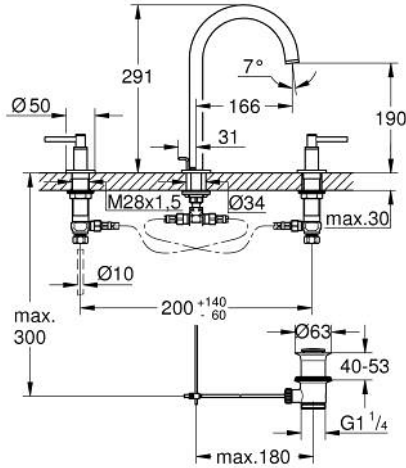

20 649 MG0 ATRIO 3 DELİKLİ LAVABO BATARYASI L-BOYUT

ÜRÜN AÇIKLAMASI

- Renk: satin graphite
- seramik salmastra 1/2", 90°
- GROHE LongLife kaplama
- GROHE EcoJoy daha az su tüketimi ve mükemmel akış teknolojisi
- maximum flow rate (at 3 bar): 5 l/min
- perlatörlü, istendiğinde sabitlenebilir, döner C tipi çıkış ucu
- ayarlanabilir hareket ekseni 0° / 150° / 360°
- sifon kumanda seti 1 1/4"
- batarya çıkış ucu ve kollar arasında bağlantı hortumu
- çubuk volanlar
- "H" ve "C" işaretli ve işaretli, iki ayrı kapak seti dahil

20 649 MG0 ATRIO 3 DELİKLİ LAVABO BATARYASI L-BOYUT

YEDEK PARÇALAR, Ekim 2022 – now

- 1: Lever handles (Sipariş no. 14216MG0)
- 2: Seramik salmastra, 1/2" (Sipariş no. 45882000)
- 2.1: O-ring Ø18,2 x Ø1,7 (Sipariş no. 0392400M)
- 3: Seramik salmastra, 1/2" (Sipariş no. 45883000)
- 3.1: O-ring Ø18,2 x Ø1,7 (Sipariş no. 0392400M)
- 4: Bağlantı Somunu 1/2" (Sipariş no. 1290100M)
- 4.1: İnce conta Ø18,5 x Ø12 x 2 (Sipariş no. 0138900M)
- 5: Çıkış (Sipariş no. 101298MG00)
- 5.1: Akış sınırlayıcı (Sipariş no. 48408000)
- 5.2: Güvenlik halkası (Sipariş no. 4826600M)
- 5.3: İzolasyon contası (Sipariş no. 0128500M)
- 6: Kumanda çubuğu (Sipariş no. 65196MG0)
- 7: sabitleme kelepçesi (Sipariş no. 6554100M)
- 8: Spiral bağlantı hortumu (Sipariş no. 45704000)
- 9: Gider seti 1 1/4" (Sipariş no. 28910MG0)
- 9.1: tapa (Sipariş no. 07182MG0)
- 9.2: Top çubuk (Sipariş no. 07052000)
- 10: Bağlantı somunu 1/2" x 14,5 mm (Sipariş no. 1290200M)*
- 11: Top çubuk (Sipariş no. 07341000)*