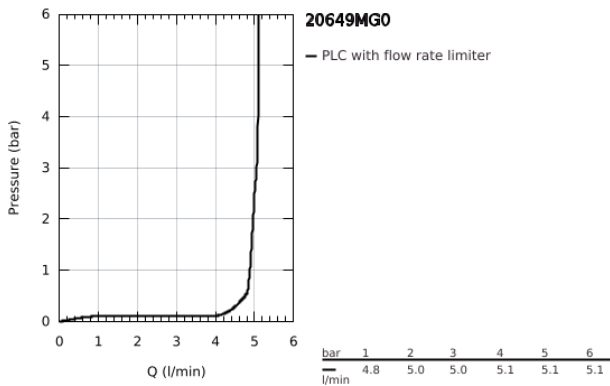

20 649 MG0 ATRIO 3 DELİKLİ LAVABO BATARYASI L-BOYUT

ÜRÜN AÇIKLAMASI

- Renk: satin graphite
- seramik salmastra 1/2", 90°
- GROHE LongLife kaplama
- GROHE EcoJoy daha az su tüketimi ve mükemmel akış teknolojisi
- maximum flow rate (at 3 bar): 5 l/min
- perlatörlü, istendiğinde sabitlenebilir, döner C tipi çıkış ucu
- ayarlanabilir hareket ekseni 0° / 150° / 360°
- sifon kumanda seti 1 1/4"
- batarya çıkış ucu ve kollar arasında bağlantı hortumu
- çubuk volanlar
- "H" ve "C" işaretli ve işaretli, iki ayrı kapak seti dahil