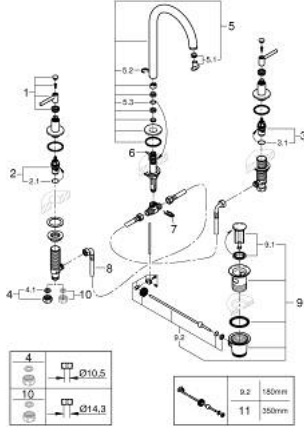

20 649 MG0 ATRIO 3 DELİKLİ LAVABO BATARYASI L-BOYUT

ÜRÜN AÇIKLAMASI

- Renk: satin graphite
- seramik salmastra 1/2", 90°
- GROHE LongLife kaplama
- GROHE EcoJoy daha az su tüketimi ve mükemmel akış teknolojisi
- maximum flow rate (at 3 bar): 5 l/min
- perlatörlü, istendiğinde sabitlenebilir, döner C tipi çıkış ucu
- ayarlanabilir hareket ekseni 0° / 150° / 360°
- sifon kumanda seti 1 1/4"
- batarya çıkış ucu ve kollar arasında bağlantı hortumu
- çubuk volanlar
- "H" ve "C" işaretli ve işaretli, iki ayrı kapak seti dahil

20 649 MG0 ATRIO 3 DELİKLİ LAVABO BATARYASI L-BOYUT

YEDEK PARÇALAR, Ekim 2022 – now

- 1: Lever handles (Sipariş no. 14216MG0)
- 2: Seramik salmastra, 1/2" (Sipariş no. 45882000)
- 2.1: O-ring Ø18,2 x Ø1,7 (Sipariş no. 0392400M)
- 3: Seramik salmastra, 1/2" (Sipariş no. 45883000)
- 3.1: O-ring Ø18,2 x Ø1,7 (Sipariş no. 0392400M)
- 4: Bağlantı Somunu 1/2" (Sipariş no. 1290100M)
- 4.1: İnce conta Ø18,5 x Ø12 x 2 (Sipariş no. 0138900M)
- 5: Çıkış (Sipariş no. 101298MG00)
- 5.1: Akış sınırlayıcı (Sipariş no. 48408000)
- 5.2: Güvenlik halkası (Sipariş no. 4826600M)
- 5.3: İzolasyon contası (Sipariş no. 0128500M)
- 6: Kumanda çubuğu (Sipariş no. 65196MG0)
- 7: sabitleme kelepçesi (Sipariş no. 6554100M)
- 8: Spiral bağlantı hortumu (Sipariş no. 45704000)
- 9: Gider seti 1 1/4" (Sipariş no. 28910MG0)
- 9.1: tapa (Sipariş no. 07182MG0)
- 9.2: Top çubuk (Sipariş no. 07052000)
- 10: Bağlantı somunu 1/2" x 14,5 mm (Sipariş no. 1290200M)*
- 11: Top çubuk (Sipariş no. 07341000)*