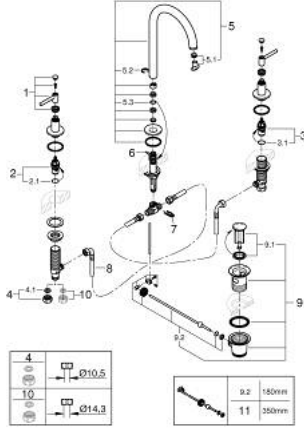

20 649 GL0 ATRIO 3 DELİKLİ LAVABO BATARYASI L-BOYUT

ÜRÜN AÇIKLAMASI

- Renk: cool sunrise
- seramik salmastra 1/2", 90°
- GROHE LongLife kaplama
- GROHE EcoJoy daha az su tüketimi ve mükemmel akış teknolojisi
- maximum flow rate (at 3 bar): 5 l/min
- perlatörlü, istendiğinde sabitlenebilir, döner C tipi çıkış ucu
- ayarlanabilir hareket ekseni 0° / 150° / 360°
- sifon kumanda seti 1 1/4"
- batarya çıkış ucu ve kollar arasında bağlantı hortumu
- çubuk volanlar
- "H" ve "C" işaretli ve işaretli, iki ayrı kapak seti dahil

20 649 GL0 ATRIO 3 DELİKLİ LAVABO BATARYASI L-BOYUT

YEDEK PARÇALAR, Ekim 2021 – now

- 1: Lever handles (Sipariş no. 14216GL0)
- 2: Seramik salmastra, 1/2" (Sipariş no. 45882000)
- 2.1: O-ring Ø18,2 x Ø1,7 (Sipariş no. 0392400M)
- 3: Seramik salmastra, 1/2" (Sipariş no. 45883000)
- 3.1: O-ring Ø18,2 x Ø1,7 (Sipariş no. 0392400M)
- 4: Bağlantı Somunu 1/2" (Sipariş no. 1290100M)
- 4.1: İnce conta Ø18,5 x Ø12 x 2 (Sipariş no. 0138900M)
- 5: Çıkış (Sipariş no. 101298GL00)
- 5.1: Akış sınırlayıcı (Sipariş no. 48408000)
- 5.2: Güvenlik halkası (Sipariş no. 4826600M)
- 5.3: İzolasyon contası (Sipariş no. 0128500M)
- 6: Kumanda çubuğu (Sipariş no. 65196GL0)
- 7: sabitleme kelepçesi (Sipariş no. 6554100M)
- 8: Spiral bağlantı hortumu (Sipariş no. 45704000)
- 9: Gider seti 1 1/4" (Sipariş no. 28910GL0)
- 9.1: tapa (Sipariş no. 07182GL0)
- 9.2: Top çubuk (Sipariş no. 07052000)
- 10: Bağlantı somunu 1/2" x 14,5 mm (Sipariş no. 1290200M)*
- 11: Top çubuk (Sipariş no. 07341000)*