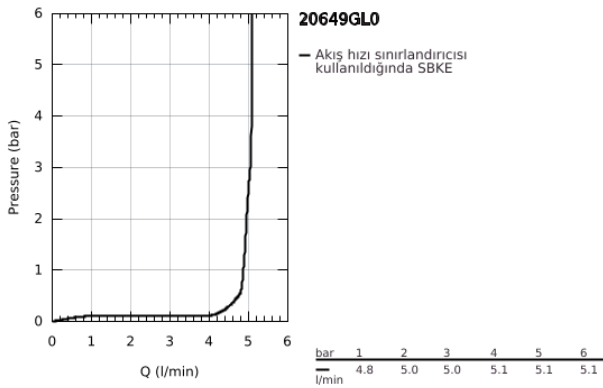

20 649 GL0 ATRIO 3 DELİKLİ LAVABO BATARYASI L-BOYUT

ÜRÜN AÇIKLAMASI

- Renk: cool sunrise
- seramik salmastra 1/2", 90°
- GROHE LongLife kaplama
- GROHE EcoJoy daha az su tüketimi ve mükemmel akış teknolojisi
- maximum flow rate (at 3 bar): 5 l/min
- perlatörlü, istendiğinde sabitlenebilir, döner C tipi çıkış ucu
- ayarlanabilir hareket ekseni 0° / 150° / 360°
- sifon kumanda seti 1 1/4"
- batarya çıkış ucu ve kollar arasında bağlantı hortumu
- çubuk volanlar
- "H" ve "C" işaretli ve işaretli, iki ayrı kapak seti dahil