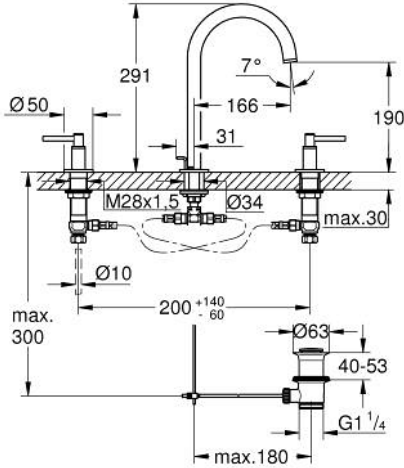

20 649 GL0 ATRIO 3 DELİKLİ LAVABO BATARYASI L-BOYUT

ÜRÜN AÇIKLAMASI

- Renk: cool sunrise
- seramik salmastra 1/2", 90°
- GROHE LongLife kaplama
- GROHE EcoJoy daha az su tüketimi ve mükemmel akış teknolojisi
- maximum flow rate (at 3 bar): 5 l/min
- perlatörlü, istendiğinde sabitlenebilir, döner C tipi çıkış ucu
- ayarlanabilir hareket ekseni 0° / 150° / 360°
- sifon kumanda seti 1 1/4"
- batarya çıkış ucu ve kollar arasında bağlantı hortumu
- çubuk volanlar
- "H" ve "C" işaretli ve işaretli, iki ayrı kapak seti dahil

20 649 GL0 ATRIO 3 DELİKLİ LAVABO BATARYASI L-BOYUT

YEDEK PARÇALAR, Ekim 2021 – now

- 1: Lever handles (Sipariş no. 14216GL0)
- 2: Seramik salmastra, 1/2" (Sipariş no. 45882000)
- 2.1: O-ring Ø18,2 x Ø1,7 (Sipariş no. 0392400M)
- 3: Seramik salmastra, 1/2" (Sipariş no. 45883000)
- 3.1: O-ring Ø18,2 x Ø1,7 (Sipariş no. 0392400M)
- 4: Bağlantı Somunu 1/2" (Sipariş no. 1290100M)
- 4.1: İnce conta Ø18,5 x Ø12 x 2 (Sipariş no. 0138900M)
- 5: Çıkış (Sipariş no. 101298GL00)
- 5.1: Akış sınırlayıcı (Sipariş no. 48408000)
- 5.2: Güvenlik halkası (Sipariş no. 4826600M)
- 5.3: İzolasyon contası (Sipariş no. 0128500M)
- 6: Kumanda çubuğu (Sipariş no. 65196GL0)
- 7: sabitleme kelepçesi (Sipariş no. 6554100M)
- 8: Spiral bağlantı hortumu (Sipariş no. 45704000)
- 9: Gider seti 1 1/4" (Sipariş no. 28910GL0)
- 9.1: tapa (Sipariş no. 07182GL0)
- 9.2: Top çubuk (Sipariş no. 07052000)
- 10: Bağlantı somunu 1/2" x 14,5 mm (Sipariş no. 1290200M)*
- 11: Top çubuk (Sipariş no. 07341000)*