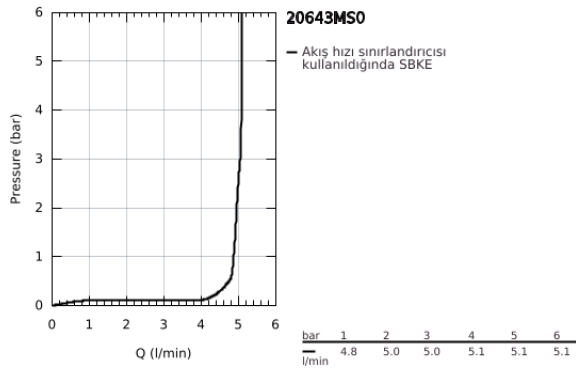

20 643 MS0 ATRIO 3 DELİKLİ LAVABO BATARYASI L-BOYUT

ÜRÜN AÇIKLAMASI

- Renk: satin steel
- seramik salmastra 1/2", 90°
- GROHE LongLife kaplama
- GROHE EcoJoy daha az su tüketimi ve mükemmel akış teknolojisi
- maximum flow rate (at 3 bar): 5 l/min
- ayarlanabilir hareket eksenini 0° / 150° / 360°
- sifon kumanda seti 1 1/4"
- çıkış ucu ve yan valfler arasında basınca dayanıklı spiral bağlantı hortumları
- çapraz volanlarla
- "H" ve "C" işaretli ve işaretli, iki ayrı kapak seti dahil

20 643 MS0 ATRIO 3 DELİKLİ LAVABO BATARYASI L-BOYUT

YEDEK PARÇALAR, Ekim 2021 – now

- 1: Cross handles (Sipariş no. 14215MS0)
- 2: Seramik salmastra, 1/2" (Sipariş no. 45882000)
- 2.1: O-ring Ø18,2 x Ø1,7 (Sipariş no. 0392400M)
- 3: Seramik salmastra, 1/2" (Sipariş no. 45883000)
- 3.1: O-ring Ø18,2 x Ø1,7 (Sipariş no. 0392400M)
- 4: Bağlantı Somunu 1/2" (Sipariş no. 1290100M)
- 4.1: İnce conta Ø18,5 x Ø12 x 2 (Sipariş no. 0138900M)
- 5: Çıkış (Sipariş no. 101298MS00)
- 5.1: Akış sınırlayıcı (Sipariş no. 48408000)
- 5.2: Güvenlik halkası (Sipariş no. 4826600M)
- 5.3: İzolasyon contası (Sipariş no. 0128500M)
- 6: Kumanda çubuğu (Sipariş no. 65196MS0)
- 7: sabitleme kelepçesi (Sipariş no. 6554100M)
- 8: Spiral bağlantı hortumu (Sipariş no. 45704000)
- 9: Gider seti 1 1/4" (Sipariş no. 28910MS0)
- 9.1: tapa (Sipariş no. 07182MS0)
- 9.2: Top çubuk (Sipariş no. 07052000)
- 10: Bağlantı somunu 1/2" x 14,5 mm (Sipariş no. 1290200M)*
- 11: Top çubuk (Sipariş no. 07341000)*