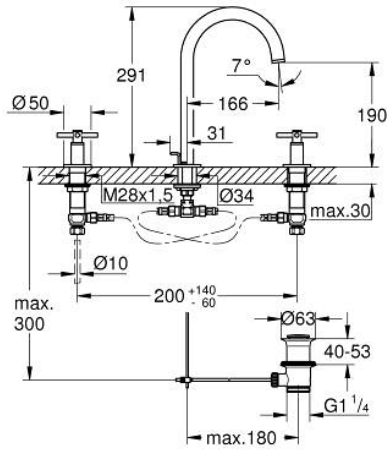

20 643 MS0 ATRIO 3 DELİKLİ LAVABO BATARYASI L-BOYUT

ÜRÜN AÇIKLAMASI

- Renk: satin steel
- seramik salmastra 1/2", 90°
- GROHE LongLife kaplama
- GROHE EcoJoy daha az su tüketimi ve mükemmel akış teknolojisi
- maximum flow rate (at 3 bar): 5 l/min
- ayarlanabilir hareket eksenini 0° / 150° / 360°
- sifon kumanda seti 1 1/4"
- çıkış ucu ve yan valfler arasında basınca dayanıklı spiral bağlantı hortumları
- çapraz volanlarla
- "H" ve "C" işaretli ve işaretli, iki ayrı kapak seti dahil

20 643 MS0 ATRIO 3 DELİKLİ LAVABO BATARYASI L-BOYUT

YEDEK PARÇALAR, Ekim 2021 – now

- 1: Cross handles (Sipariş no. 14215MS0)
- 2: Seramik salmastra, 1/2" (Sipariş no. 45882000)
- 2.1: O-ring Ø18,2 x Ø1,7 (Sipariş no. 0392400M)
- 3: Seramik salmastra, 1/2" (Sipariş no. 45883000)
- 3.1: O-ring Ø18,2 x Ø1,7 (Sipariş no. 0392400M)
- 4: Bağlantı Somunu 1/2" (Sipariş no. 1290100M)
- 4.1: İnce conta Ø18,5 x Ø12 x 2 (Sipariş no. 0138900M)
- 5: Çıkış (Sipariş no. 101298MS00)
- 5.1: Akış sınırlayıcı (Sipariş no. 48408000)
- 5.2: Güvenlik halkası (Sipariş no. 4826600M)
- 5.3: İzolasyon contası (Sipariş no. 0128500M)
- 6: Kumanda çubuğu (Sipariş no. 65196MS0)
- 7: sabitleme kelepçesi (Sipariş no. 6554100M)
- 8: Spiral bağlantı hortumu (Sipariş no. 45704000)
- 9: Gider seti 1 1/4" (Sipariş no. 28910MS0)
- 9.1: tapa (Sipariş no. 07182MS0)
- 9.2: Top çubuk (Sipariş no. 07052000)
- 10: Bağlantı somunu 1/2" x 14,5 mm (Sipariş no. 1290200M)*
- 11: Top çubuk (Sipariş no. 07341000)*