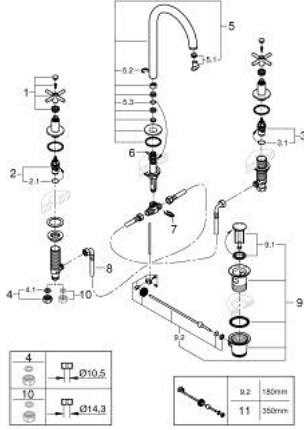

20 643 MS0 ATRIO 3 DELİKLİ LAVABO BATARYASI L-BOYUT

ÜRÜN AÇIKLAMASI

- Renk: satin steel
- seramik salmastra 1/2", 90°
- GROHE LongLife kaplama
- GROHE EcoJoy daha az su tüketimi ve mükemmel akış teknolojisi
- maximum flow rate (at 3 bar): 5 l/min
- ayarlanabilir hareket eksenini 0° / 150° / 360°
- sifon kumanda seti 1 1/4"
- çıkış ucu ve yan valfler arasında basınca dayanıklı spiral bağlantı hortumları
- çapraz volanlarla
- "H" ve "C" işaretli ve işaretli, iki ayrı kapak seti dahil

20 643 MS0 ATRIO 3 DELİKLİ LAVABO BATARYASI L-BOYUT

YEDEK PARÇALAR, Ekim 2021 – now

- 1: Cross handles (Sipariş no. 14215MS0)
- 2: Seramik salmastra, 1/2" (Sipariş no. 45882000)
- 2.1: O-ring Ø18,2 x Ø1,7 (Sipariş no. 0392400M)
- 3: Seramik salmastra, 1/2" (Sipariş no. 45883000)
- 3.1: O-ring Ø18,2 x Ø1,7 (Sipariş no. 0392400M)
- 4: Bağlantı Somunu 1/2" (Sipariş no. 1290100M)
- 4.1: İnce conta Ø18,5 x Ø12 x 2 (Sipariş no. 0138900M)
- 5: Çıkış (Sipariş no. 101298MS00)
- 5.1: Akış sınırlayıcı (Sipariş no. 48408000)
- 5.2: Güvenlik halkası (Sipariş no. 4826600M)
- 5.3: İzolasyon contası (Sipariş no. 0128500M)
- 6: Kumanda çubuğu (Sipariş no. 65196MS0)
- 7: sabitleme kelepçesi (Sipariş no. 6554100M)
- 8: Spiral bağlantı hortumu (Sipariş no. 45704000)
- 9: Gider seti 1 1/4" (Sipariş no. 28910MS0)
- 9.1: tapa (Sipariş no. 07182MS0)
- 9.2: Top çubuk (Sipariş no. 07052000)
- 10: Bağlantı somunu 1/2" x 14,5 mm (Sipariş no. 1290200M)*
- 11: Top çubuk (Sipariş no. 07341000)*