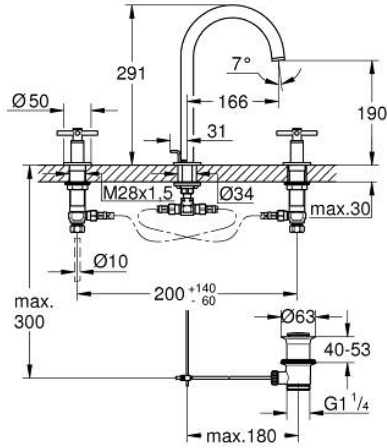

20 643 GL0 ATRIO 3 DELİKLİ LAVABO BATARYASI L-BOYUT

ÜRÜN AÇIKLAMASI

- Renk: cool sunrise
- seramik salmastra 1/2", 90°
- GROHE LongLife kaplama
- GROHE EcoJoy daha az su tüketimi ve mükemmel akış teknolojisi
- maximum flow rate (at 3 bar): 5 l/min
- ayarlanabilir hareket eksenini 0° / 150° / 360°
- sifon kumanda seti 1 1/4"
- çıkış ucu ve yan valfler arasında basınca dayanıklı spiral bağlantı hortumları
- çapraz volanlarla
- "H" ve "C" işaretli ve işaretli, iki ayrı kapak seti dahil

20 643 GL0 ATRIO 3 DELİKLİ LAVABO BATARYASI L-BOYUT

YEDEK PARÇALAR, Ekim 2021 – now

- 1: Cross handles (Sipariş no. 14215GL0)
- 2: Seramik salmastra, 1/2" (Sipariş no. 45882000)
- 2.1: O-ring Ø18,2 x Ø1,7 (Sipariş no. 0392400M)
- 3: Seramik salmastra, 1/2" (Sipariş no. 45883000)
- 3.1: O-ring Ø18,2 x Ø1,7 (Sipariş no. 0392400M)
- 4: Bağlantı Somunu 1/2" (Sipariş no. 1290100M)
- 4.1: İnce conta Ø18,5 x Ø12 x 2 (Sipariş no. 0138900M)
- 5: Çıkış (Sipariş no. 101298GL00)
- 5.1: Akış sınırlayıcı (Sipariş no. 48408000)
- 5.2: Güvenlik halkası (Sipariş no. 4826600M)
- 5.3: İzolasyon contası (Sipariş no. 0128500M)
- 6: Kumanda çubuğu (Sipariş no. 65196GL0)
- 7: sabitleme kelepçesi (Sipariş no. 6554100M)
- 8: Spiral bağlantı hortumu (Sipariş no. 45704000)
- 9: Gider seti 1 1/4" (Sipariş no. 28910GL0)
- 9.1: tapa (Sipariş no. 07182GL0)
- 9.2: Top çubuk (Sipariş no. 07052000)
- 10: Bağlantı somunu 1/2" x 14,5 mm (Sipariş no. 1290200M)*
- 11: Top çubuk (Sipariş no. 07341000)*