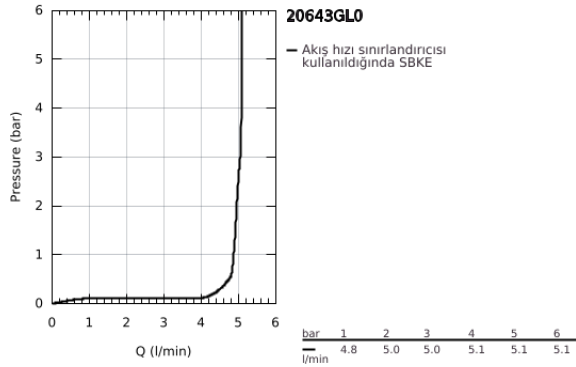

20 643 GL0 ATRIO 3 DELİKLİ LAVABO BATARYASI L-BOYUT

ÜRÜN AÇIKLAMASI

- Renk: cool sunrise
- seramik salmastra 1/2", 90°
- GROHE LongLife kaplama
- GROHE EcoJoy daha az su tüketimi ve mükemmel akış teknolojisi
- maximum flow rate (at 3 bar): 5 l/min
- ayarlanabilir hareket eksenini 0° / 150° / 360°
- sifon kumanda seti 1 1/4"
- çıkış ucu ve yan valfler arasında basınca dayanıklı spiral bağlantı hortumları
- çapraz volanlarla
- "H" ve "C" işaretli ve işaretli, iki ayrı kapak seti dahil