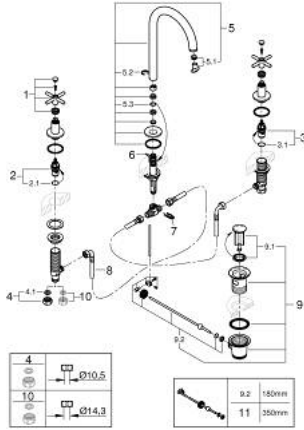

20 643 GL0 ATRIO 3 DELİKLİ LAVABO BATARYASI L-BOYUT

ÜRÜN AÇIKLAMASI

- Renk: cool sunrise
- seramik salmastra 1/2", 90°
- GROHE LongLife kaplama
- GROHE EcoJoy daha az su tüketimi ve mükemmel akış teknolojisi
- maximum flow rate (at 3 bar): 5 l/min
- ayarlanabilir hareket eksenini 0° / 150° / 360°
- sifon kumanda seti 1 1/4"
- çıkış ucu ve yan valfler arasında basınca dayanıklı spiral bağlantı hortumları
- çapraz volanlarla
- "H" ve "C" işaretli ve işaretli, iki ayrı kapak seti dahil

20 643 GL0 ATRIO 3 DELİKLİ LAVABO BATARYASI L-BOYUT

YEDEK PARÇALAR, Ekim 2021 – now

- 1: Cross handles (Sipariş no. 14215GL0)
- 2: Seramik salmastra, 1/2" (Sipariş no. 45882000)
- 2.1: O-ring Ø18,2 x Ø1,7 (Sipariş no. 0392400M)
- 3: Seramik salmastra, 1/2" (Sipariş no. 45883000)
- 3.1: O-ring Ø18,2 x Ø1,7 (Sipariş no. 0392400M)
- 4: Bağlantı Somunu 1/2" (Sipariş no. 1290100M)
- 4.1: İnce conta Ø18,5 x Ø12 x 2 (Sipariş no. 0138900M)
- 5: Çıkış (Sipariş no. 101298GL00)
- 5.1: Akış sınırlayıcı (Sipariş no. 48408000)
- 5.2: Güvenlik halkası (Sipariş no. 4826600M)
- 5.3: İzolasyon contası (Sipariş no. 0128500M)
- 6: Kumanda çubuğu (Sipariş no. 65196GL0)
- 7: sabitleme kelepçesi (Sipariş no. 6554100M)
- 8: Spiral bağlantı hortumu (Sipariş no. 45704000)
- 9: Gider seti 1 1/4" (Sipariş no. 28910GL0)
- 9.1: tapa (Sipariş no. 07182GL0)
- 9.2: Top çubuk (Sipariş no. 07052000)
- 10: Bağlantı somunu 1/2" x 14,5 mm (Sipariş no. 1290200M)*
- 11: Top çubuk (Sipariş no. 07341000)*