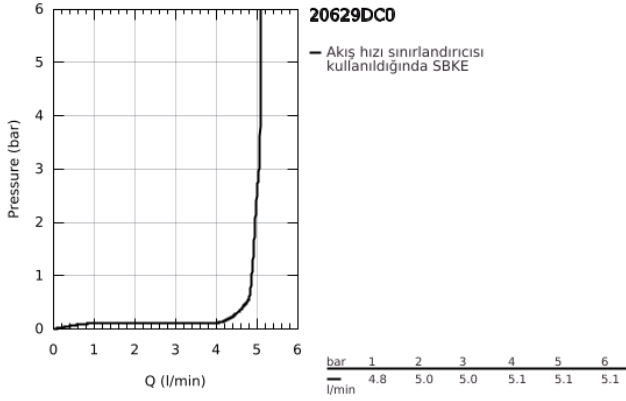

20 629 DC0 ALLURE BRILLIANT 3 DELİKLİ LAVABO BATARYASI L-BOYUT

ÜRÜN AÇIKLAMASI

- Renk: paslanmaz çelik
- duvar tipi
- iç gövde hariç
- montaj için: 29 025 002
- 1/2" - 90° salmastralı
- GROHE LongLife kaplama
- GROHE EcoJoy daha az su tüketimi ve mükemmel akış teknolojisi
- maximum flow rate (at 3 bar): 5 l/min
- entegre perlatör
- merkezler arası uzaklık 200 mm
- çıkış ucu uzunluğu 210 mm

20 629 DC0 ALLURE BRILLIANT 3 DELİKLİ LAVABO BATARYASI L-BOYUT

YEDEK PARÇALAR, Ekim 2021 – now

- 1: Allure Brilliant bir çift kumanda kolu (Sipariş no. 48326DC0)
- 2: Uzatma mil için (Sipariş no. 45988000)
- 3: Race (Sipariş no. 46794DC0)