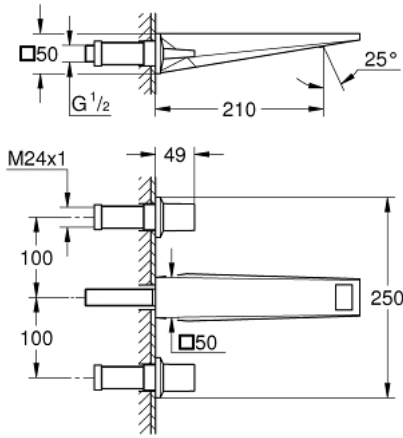

20 629 DC0 ALLURE BRILLIANT 3 DELİKLİ LAVABO BATARYASI L-BOYUT

ÜRÜN AÇIKLAMASI

- Renk: paslanmaz çelik
- duvar tipi
- iç gövde hariç
- montaj için: 29 025 002
- 1/2" - 90° salmastralı
- GROHE LongLife kaplama
- GROHE EcoJoy daha az su tüketimi ve mükemmel akış teknolojisi
- maximum flow rate (at 3 bar): 5 l/min
- entegre perlatör
- merkezler arası uzaklık 200 mm
- çıkış ucu uzunluğu 210 mm

20 629 DC0 ALLURE BRILLIANT 3 DELİKLİ LAVABO BATARYASI L-BOYUT

YEDEK PARÇALAR, Ekim 2021 – now

- 1: Allure Brilliant bir çift kumanda kolu (Sipariş no. 48326DC0)
- 2: Uzatma mil için (Sipariş no. 45988000)
- 3: Race (Sipariş no. 46794DC0)