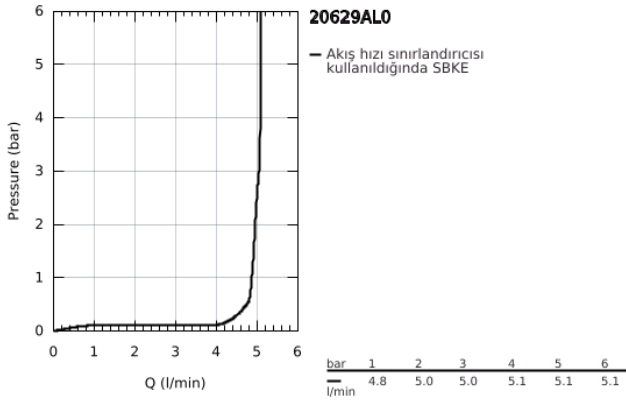

20 629 AL0 ALLURE BRILLIANT 3 DELİKLİ LAVABO BATARYASI L-BOYUT

ÜRÜN AÇIKLAMASI

- Renk: brushed hard graphite
- duvar tipi
- iç gövde hariç
- montaj için: 29 025 002
- 1/2" - 90° salmastralı
- GROHE LongLife kaplama
- GROHE EcoJoy daha az su tüketimi ve mükemmel akış teknolojisi
- maximum flow rate (at 3 bar): 5 l/min
- entegre perlatör
- merkezler arası uzaklık 200 mm
- çıkış ucu uzunluğu 210 mm