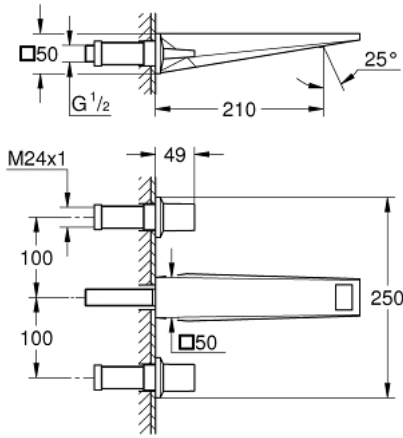

20 629 AL0 ALLURE BRILLIANT 3 DELİKLİ LAVABO BATARYASI L-BOYUT

ÜRÜN AÇIKLAMASI

- Renk: brushed hard graphite
- duvar tipi
- iç gövde hariç
- montaj için: 29 025 002
- 1/2" - 90° salmastralı
- GROHE LongLife kaplama
- GROHE EcoJoy daha az su tüketimi ve mükemmel akış teknolojisi
- maximum flow rate (at 3 bar): 5 l/min
- entegre perlatör
- merkezler arası uzaklık 200 mm
- çıkış ucu uzunluğu 210 mm

20 629 AL0 ALLURE BRILLIANT 3 DELİKLİ LAVABO BATARYASI L-BOYUT

YEDEK PARÇALAR, Ekim 2021 – now

- 1: Allure Brilliant bir çift kum. kolu mavi (Sipariş no. 48326AL0)
- 2: Uzatma mil için (Sipariş no. 45988000)
- 3: Race (Sipariş no. 46794AL0)