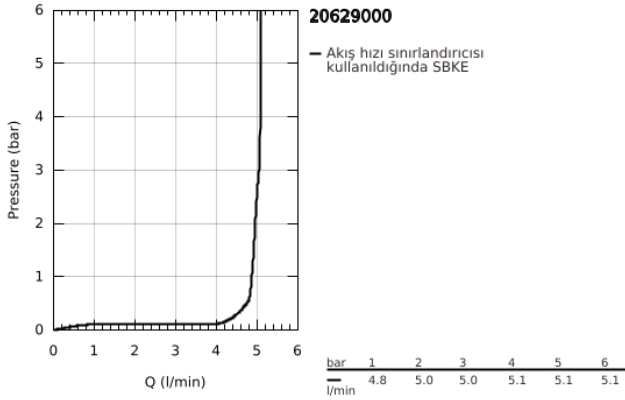

## 20 629 000 ALLURE BRILLIANT 3 DELİKLİ LAVABO BATARYASI L-BOYUT

### ÜRÜN AÇIKLAMASI

- Renk: krom
- duvar tipi
- iç gövde hariç
- montaj için: 29 025 002
- 1/2" - 90° salmastralı
- GROHE LongLife kaplama
- GROHE EcoJoy daha az su tüketimi ve mükemmel akış teknolojisi
- maximum flow rate (at 3 bar): 5 l/min
- entegre perlatör
- merkezler arası uzaklık 200 mm
- çıkış ucu uzunluğu 210 mm