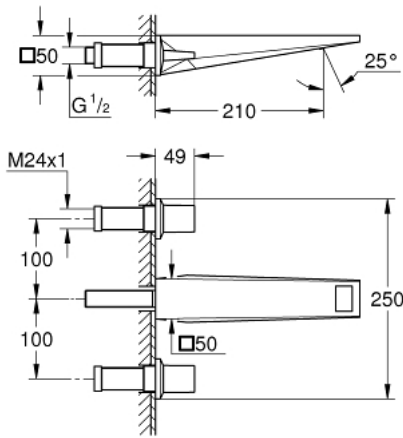

## 20 629 000 ALLURE BRILLIANT 3 DELİKLİ LAVABO BATARYASI L-BOYUT

### ÜRÜN AÇIKLAMASI

- Renk: krom
- duvar tipi
- iç gövde hariç
- montaj için: 29 025 002
- 1/2" - 90° salmastralı
- GROHE LongLife kaplama
- GROHE EcoJoy daha az su tüketimi ve mükemmel akış teknolojisi
- maximum flow rate (at 3 bar): 5 l/min
- entegre perlatör
- merkezler arası uzaklık 200 mm
- çıkış ucu uzunluğu 210 mm

20 629 000 **ALLURE BRILLIANT 3 DELİKLİ LAVABO BATARYASI**  
**L-BOYUT**

**YEDEK PARÇALAR**, Ekim 2021 – now

- 1: Allure Brilliant pair of handles bl/red (Sipariş no. 48326000)
- 2: Uzatma mil için (Sipariş no. 45988000)
- 3: Allure Brilliant Perlatör dk/lt 6 (Sipariş no. 46794000)