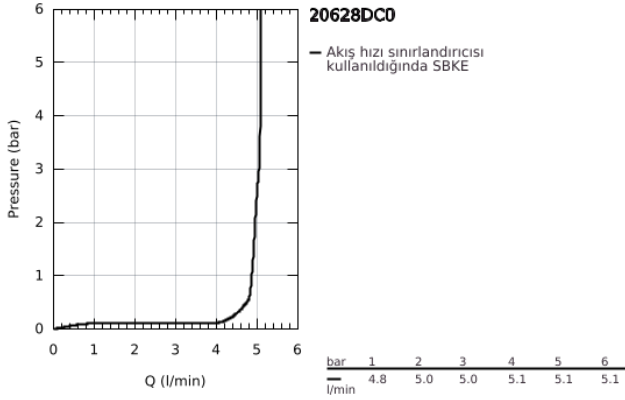

## 20 628 DC0 ALLURE BRILLIANT 3 DELİKLİ LAVABO BATARYASI 1/2" M-BOYUT

### ÜRÜN AÇIKLAMASI

- Renk: paslanmaz çelik
- duvar tipi
- iç gövde hariç
- montaj için: 29 025 002
- 1/2" - 90° salmastralı
- GROHE LongLife kaplama
- GROHE EcoJoy daha az su tüketimi ve mükemmel akış teknolojisi
- maximum flow rate (at 3 bar): 5 l/min
- entegre perlatör
- merkezler arası uzaklık 200 mm
- çıkış ucu uzunluğu 161 mm