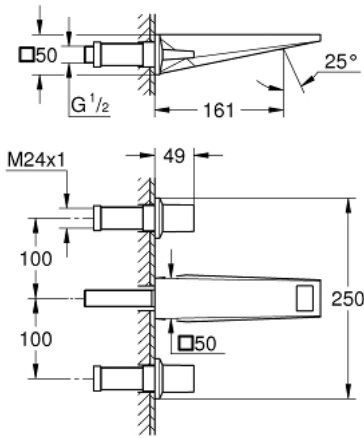

## 20 628 DC0 ALLURE BRILLIANT 3 DELİKLİ LAVABO BATARYASI 1/2" M-BOYUT

### ÜRÜN AÇIKLAMASI

- Renk: paslanmaz çelik
- duvar tipi
- iç gövde hariç
- montaj için: 29 025 002
- 1/2" - 90° salmastralı
- GROHE LongLife kaplama
- GROHE EcoJoy daha az su tüketimi ve mükemmel akış teknolojisi
- maximum flow rate (at 3 bar): 5 l/min
- entegre perlatör
- merkezler arası uzaklık 200 mm
- çıkış ucu uzunluğu 161 mm

20 628 DC0 **ALLURE BRILLIANT 3 DELİKLİ LAVABO BATARYASI 1/2"**  
**M-BOYUT**

**YEDEK PARÇALAR**, Ekim 2021 – now

- 1: Allure Brilliant bir çift kumanda kolu (Sipariş no. 48326DC0)
- 2: Uzatma mil için (Sipariş no. 45988000)
- 3: Race (Sipariş no. 46794DC0)