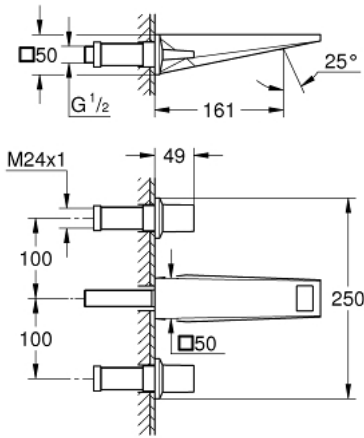

20 628 AL0 ALLURE BRILLIANT 3 DELİKLİ LAVABO BATARYASI 1/2" M-BOYUT

ÜRÜN AÇIKLAMASI

- Renk: brushed hard graphite
- duvar tipi
- iç gövde hariç
- montaj için: 29 025 002
- 1/2" - 90° salmastralı
- GROHE LongLife kaplama
- GROHE EcoJoy daha az su tüketimi ve mükemmel akış teknolojisi
- maximum flow rate (at 3 bar): 5 l/min
- entegre perlatör
- merkezler arası uzaklık 200 mm
- çıkış ucu uzunluğu 161 mm

20 628 AL0 **ALLURE BRILLIANT 3 DELİKLİ LAVABO BATARYASI 1/2"**
M-BOYUT

YEDEK PARÇALAR, Ekim 2021 – now

- 1: Allure Brilliant bir çift kum. kolu mavi (Sipariş no. 48326AL0)
- 2: Uzatma mil için (Sipariş no. 45988000)
- 3: Race (Sipariş no. 46794AL0)