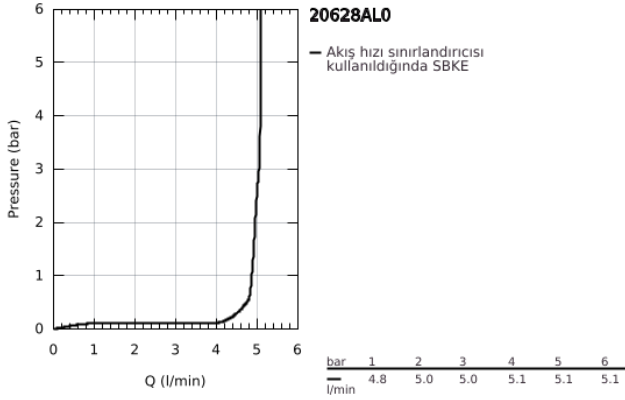

20 628 AL0 ALLURE BRILLIANT 3 DELİKLİ LAVABO BATARYASI 1/2" M-BOYUT

ÜRÜN AÇIKLAMASI

- Renk: brushed hard graphite
- duvar tipi
- iç gövde hariç
- montaj için: 29 025 002
- 1/2" - 90° salmastralı
- GROHE LongLife kaplama
- GROHE EcoJoy daha az su tüketimi ve mükemmel akış teknolojisi
- maximum flow rate (at 3 bar): 5 l/min
- entegre perlatör
- merkezler arası uzaklık 200 mm
- çıkış ucu uzunluğu 161 mm

20 628 AL0 **ALLURE BRILLIANT 3 DELİKLİ LAVABO BATARYASI 1/2"**
M-BOYUT

YEDEK PARÇALAR, Ekim 2021 – now

- 1: Allure Brilliant bir çift kum. kolu mavi (Sipariş no. 48326AL0)
- 2: Uzatma mil için (Sipariş no. 45988000)
- 3: Race (Sipariş no. 46794AL0)