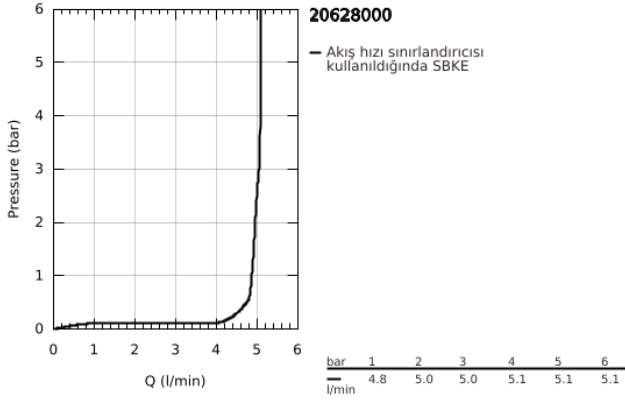

20 628 000 ALLURE BRILLIANT 3 DELİKLİ LAVABO BATARYASI 1/2" M-BOYUT

ÜRÜN AÇIKLAMASI

- Renk: krom
- duvar tipi
- iç gövde hariç
- montaj için: 29 025 002
- 1/2" - 90° salmastralı
- GROHE LongLife kaplama
- GROHE EcoJoy daha az su tüketimi ve mükemmel akış teknolojisi
- maximum flow rate (at 3 bar): 5 l/min
- entegre perlatör
- merkezler arası uzaklık 200 mm
- çıkış ucu uzunluğu 161 mm