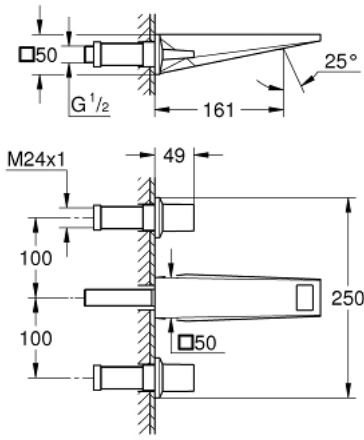

20 628 000 ALLURE BRILLIANT 3 DELİKLİ LAVABO BATARYASI 1/2" M-BOYUT

ÜRÜN AÇIKLAMASI

- Renk: krom
- duvar tipi
- iç gövde hariç
- montaj için: 29 025 002
- 1/2" - 90° salmastralı
- GROHE LongLife kaplama
- GROHE EcoJoy daha az su tüketimi ve mükemmel akış teknolojisi
- maximum flow rate (at 3 bar): 5 l/min
- entegre perlatör
- merkezler arası uzaklık 200 mm
- çıkış ucu uzunluğu 161 mm

20 628 000 **ALLURE BRILLIANT 3 DELİKLİ LAVABO BATARYASI 1/2"**
M-BOYUT

YEDEK PARÇALAR, Ekim 2021 – now

- 1: Allure Brilliant pair of handles bl/red (Sipariş no. 48326000)
- 2: Uzatma mil için (Sipariş no. 45988000)
- 3: Allure Brilliant Perlatör dk/lt 6 (Sipariş no. 46794000)