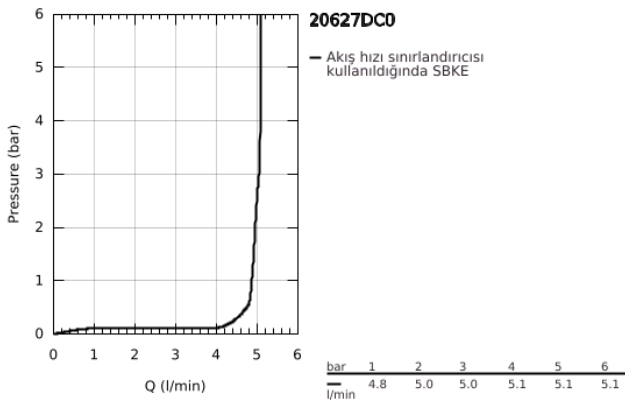

## 20 627 DC0 ALLURE BRILLIANT 3 DELİKLİ LAVABO BATARYASI L-BOYUT

### ÜRÜN AÇIKLAMASI

- Renk: paslanmaz çelik
- seramik salmastra 1/2", 90°
- GROHE LongLife kaplama
- GROHE EcoJoy daha az su tüketimi ve mükemmel akış teknolojisi
- maximum flow rate (at 3 bar): 5 l/min
- entegre perlatör
- sifon kumanda seti 1 1/4"
- çıkış ucu ve yan valfler arasında basınca dayanıklı spiral bağlantı hortumları