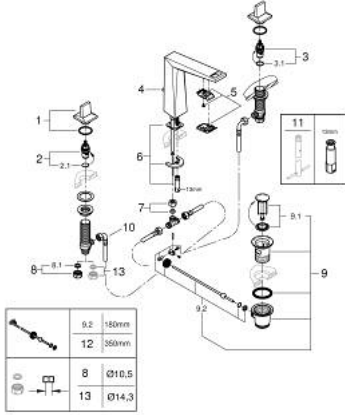

## 20 627 DC0 ALLURE BRILLIANT 3 DELİKLİ LAVABO BATARYASI L-BOYUT

### ÜRÜN AÇIKLAMASI

- Renk: paslanmaz çelik
- seramik salmastra 1/2", 90°
- GROHE LongLife kaplama
- GROHE EcoJoy daha az su tüketimi ve mükemmel akış teknolojisi
- maximum flow rate (at 3 bar): 5 l/min
- entegre perlatör
- sifon kumanda seti 1 1/4"
- çıkış ucu ve yan valfler arasında basınca dayanıklı spiral bağlantı hortumları

### YEDEK PARÇALAR, Ekim 2021 – now

- 1: Allure Brilliant bir çift kumanda kolu (Sipariş no. 48320DC0)
- 2: Seramik salmastra, 1/2" (Sipariş no. 45882000)
- 2.1: O-ring Ø18,2 x Ø1,7 (Sipariş no. 0392400M)
- 3: Seramik salmastra, 1/2" (Sipariş no. 45883000)
- 3.1: O-ring Ø18,2 x Ø1,7 (Sipariş no. 0392400M)
- 4: Kumanda çubuğu (Sipariş no. 46787DC0)
- 5: Race (Sipariş no. 46794DC0)
- 6: Vida bağlantılı montaj (Sipariş no. 46671000)
- 7: Sıkıştırma parçası (Sipariş no. 12914000)
- 7.1: conta (Sipariş no. 45279000)
- 8: Bağlantı Somunu 1/2" (Sipariş no. 1290100M)
- 8.1: İnce conta Ø18,5 x Ø12 x 2 (Sipariş no. 0138900M)
- 9: Gider seti 1 1/4" (Sipariş no. 28910DC0)
- 9.1: tapa (Sipariş no. 07182DC0)
- 9.2: Top çubuk (Sipariş no. 07052000)
- 10: Spiral bağlantı hortumu (Sipariş no. 45704000)
- 11: İngiliz anahtarı (Sipariş no. 19017000)\*
- 12: Top çubuk (Sipariş no. 07341000)\*
- 13: Bağlantı somunu 1/2" x 14.5 mm (Sipariş no. 1290200M)\*