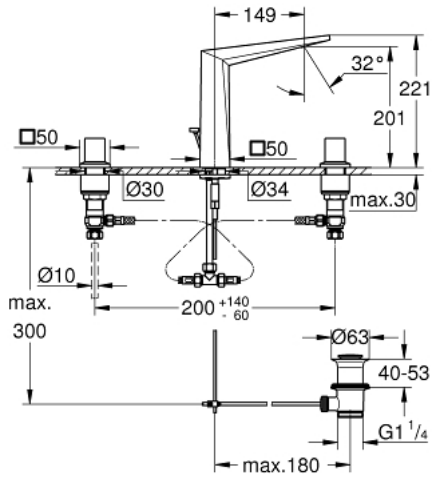

## 20 627 DC0 ALLURE BRILLIANT 3 DELİKLİ LAVABO BATARYASI L-BOYUT

### ÜRÜN AÇIKLAMASI

- Renk: paslanmaz çelik
- seramik salmastra 1/2", 90°
- GROHE LongLife kaplama
- GROHE EcoJoy daha az su tüketimi ve mükemmel akış teknolojisi
- maximum flow rate (at 3 bar): 5 l/min
- entegre perlatör
- sifon kumanda seti 1 1/4"
- çıkış ucu ve yan valfler arasında basınca dayanıklı spiral bağlantı hortumları

### YEDEK PARÇALAR, Ekim 2021 – now

- 1: Allure Brilliant bir çift kumanda kolu (Sipariş no. 48320DC0)
- 2: Seramik salmastra, 1/2" (Sipariş no. 45882000)
- 2.1: O-ring Ø18,2 x Ø1,7 (Sipariş no. 0392400M)
- 3: Seramik salmastra, 1/2" (Sipariş no. 45883000)
- 3.1: O-ring Ø18,2 x Ø1,7 (Sipariş no. 0392400M)
- 4: Kumanda çubuğu (Sipariş no. 46787DC0)
- 5: Race (Sipariş no. 46794DC0)
- 6: Vida bağlantılı montaj (Sipariş no. 46671000)
- 7: Sıkıştırma parçası (Sipariş no. 12914000)
- 7.1: conta (Sipariş no. 45279000)
- 8: Bağlantı Somunu 1/2" (Sipariş no. 1290100M)
- 8.1: İnce conta Ø18,5 x Ø12 x 2 (Sipariş no. 0138900M)
- 9: Gider seti 1 1/4" (Sipariş no. 28910DC0)
- 9.1: tapa (Sipariş no. 07182DC0)
- 9.2: Top çubuk (Sipariş no. 07052000)
- 10: Spiral bağlantı hortumu (Sipariş no. 45704000)
- 11: İngiliz anahtarı (Sipariş no. 19017000)\*
- 12: Top çubuk (Sipariş no. 07341000)\*
- 13: Bağlantı somunu 1/2" x 14.5 mm (Sipariş no. 1290200M)\*