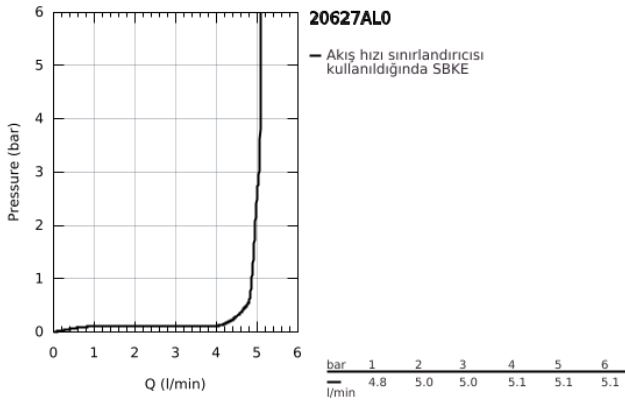

20 627 AL0 ALLURE BRILLIANT 3 DELİKLİ LAVABO BATARYASI L-BOYUT

ÜRÜN AÇIKLAMASI

- Renk: brushed hard graphite
- seramik salmastra 1/2", 90°
- GROHE LongLife kaplama
- GROHE EcoJoy daha az su tüketimi ve mükemmel akış teknolojisi
- maximum flow rate (at 3 bar): 5 l/min
- entegre perlatör
- sifon kumanda seti 1 1/4"
- çıkış ucu ve yan valfler arasında basınca dayanıklı spiral bağlantı hortumları

20 627 AL0 ALLURE BRILLIANT 3 DELİKLİ LAVABO BATARYASI L-BOYUT

YEDEK PARÇALAR, Ekim 2021 – now

- 1: Allure Brilliant bir çift kum. kolu mavi (Sipariş no. 48320AL0)
- 2: Seramik salmastra, 1/2" (Sipariş no. 45882000)
- 2.1: O-ring Ø18,2 x Ø1,7 (Sipariş no. 0392400M)
- 3: Seramik salmastra, 1/2" (Sipariş no. 45883000)
- 3.1: O-ring Ø18,2 x Ø1,7 (Sipariş no. 0392400M)
- 4: Kumanda çubuğu (Sipariş no. 46787AL0)
- 5: Race (Sipariş no. 46794AL0)
- 6: Vida bağlantılı montaj (Sipariş no. 46671000)
- 7: Sıkıştırma parçası (Sipariş no. 12914000)
- 7.1: conta (Sipariş no. 45279000)
- 8: Bağlantı Somunu 1/2" (Sipariş no. 1290100M)
- 8.1: İnce conta Ø18,5 x Ø12 x 2 (Sipariş no. 0138900M)
- 9: Gider seti 1 1/4" (Sipariş no. 28910AL0)
- 9.1: tapa (Sipariş no. 07182AL0)
- 9.2: Top çubuk (Sipariş no. 07052000)
- 10: Spiral bağlantı hortumu (Sipariş no. 45704000)
- 11: İngiliz anahtarı (Sipariş no. 19017000)*
- 12: Top çubuk (Sipariş no. 07341000)*
- 13: Bağlantı somunu 1/2" x 14.5 mm (Sipariş no. 1290200M)*