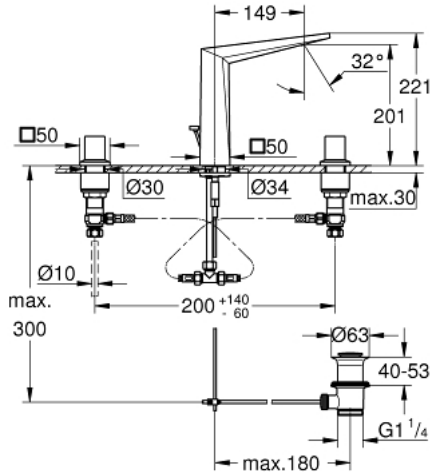

20 627 AL0 ALLURE BRILLIANT 3 DELİKLİ LAVABO BATARYASI L-BOYUT

ÜRÜN AÇIKLAMASI

- Renk: brushed hard graphite
- seramik salmastra 1/2", 90°
- GROHE LongLife kaplama
- GROHE EcoJoy daha az su tüketimi ve mükemmel akış teknolojisi
- maximum flow rate (at 3 bar): 5 l/min
- entegre perlatör
- sifon kumanda seti 1 1/4"
- çıkış ucu ve yan valfler arasında basınca dayanıklı spiral bağlantı hortumları

20 627 AL0 ALLURE BRILLIANT 3 DELİKLİ LAVABO BATARYASI L-BOYUT

YEDEK PARÇALAR, Ekim 2021 – now

- 1: Allure Brilliant bir çift kum. kolu mavi (Sipariş no. 48320AL0)
- 2: Seramik salmastra, 1/2" (Sipariş no. 45882000)
- 2.1: O-ring Ø18,2 x Ø1,7 (Sipariş no. 0392400M)
- 3: Seramik salmastra, 1/2" (Sipariş no. 45883000)
- 3.1: O-ring Ø18,2 x Ø1,7 (Sipariş no. 0392400M)
- 4: Kumanda çubuğu (Sipariş no. 46787AL0)
- 5: Race (Sipariş no. 46794AL0)
- 6: Vida bağlantılı montaj (Sipariş no. 46671000)
- 7: Sıkıştırma parçası (Sipariş no. 12914000)
- 7.1: conta (Sipariş no. 45279000)
- 8: Bağlantı Somunu 1/2" (Sipariş no. 1290100M)
- 8.1: İnce conta Ø18,5 x Ø12 x 2 (Sipariş no. 0138900M)
- 9: Gider seti 1 1/4" (Sipariş no. 28910AL0)
- 9.1: tapa (Sipariş no. 07182AL0)
- 9.2: Top çubuk (Sipariş no. 07052000)
- 10: Spiral bağlantı hortumu (Sipariş no. 45704000)
- 11: İngiliz anahtarı (Sipariş no. 19017000)*
- 12: Top çubuk (Sipariş no. 07341000)*
- 13: Bağlantı somunu 1/2" x 14.5 mm (Sipariş no. 1290200M)*