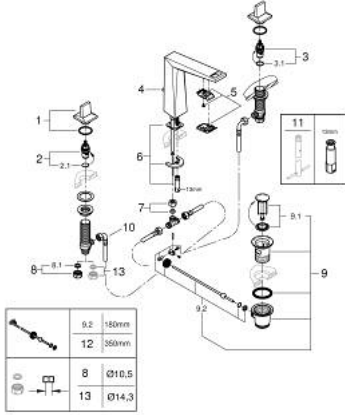

20 627 AL0 ALLURE BRILLIANT 3 DELİKLİ LAVABO BATARYASI L-BOYUT

ÜRÜN AÇIKLAMASI

- Renk: brushed hard graphite
- seramik salmastra 1/2", 90°
- GROHE LongLife kaplama
- GROHE EcoJoy daha az su tüketimi ve mükemmel akış teknolojisi
- maximum flow rate (at 3 bar): 5 l/min
- entegre perlatör
- sifon kumanda seti 1 1/4"
- çıkış ucu ve yan valfler arasında basınca dayanıklı spiral bağlantı hortumları

20 627 AL0 ALLURE BRILLIANT 3 DELİKLİ LAVABO BATARYASI L-BOYUT

YEDEK PARÇALAR, Ekim 2021 – now

- 1: Allure Brilliant bir çift kum. kolu mavi (Sipariş no. 48320AL0)
- 2: Seramik salmastra, 1/2" (Sipariş no. 45882000)
- 2.1: O-ring Ø18,2 x Ø1,7 (Sipariş no. 0392400M)
- 3: Seramik salmastra, 1/2" (Sipariş no. 45883000)
- 3.1: O-ring Ø18,2 x Ø1,7 (Sipariş no. 0392400M)
- 4: Kumanda çubuğu (Sipariş no. 46787AL0)
- 5: Race (Sipariş no. 46794AL0)
- 6: Vida bağlantılı montaj (Sipariş no. 46671000)
- 7: Sıkıştırma parçası (Sipariş no. 12914000)
- 7.1: conta (Sipariş no. 45279000)
- 8: Bağlantı Somunu 1/2" (Sipariş no. 1290100M)
- 8.1: İnce conta Ø18,5 x Ø12 x 2 (Sipariş no. 0138900M)
- 9: Gider seti 1 1/4" (Sipariş no. 28910AL0)
- 9.1: tapa (Sipariş no. 07182AL0)
- 9.2: Top çubuk (Sipariş no. 07052000)
- 10: Spiral bağlantı hortumu (Sipariş no. 45704000)
- 11: İngiliz anahtarı (Sipariş no. 19017000)*
- 12: Top çubuk (Sipariş no. 07341000)*
- 13: Bağlantı somunu 1/2" x 14.5 mm (Sipariş no. 1290200M)*