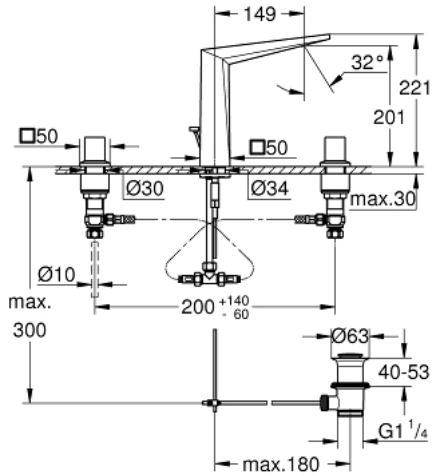

20 627 000 ALLURE BRILLIANT 3 DELİKLİ LAVABO BATARYASI L-BOYUT

ÜRÜN AÇIKLAMASI

- Renk: krom
- seramik salmastra 1/2", 90°
- GROHE LongLife kaplama
- GROHE EcoJoy daha az su tüketimi ve mükemmel akış teknolojisi
- maximum flow rate (at 3 bar): 5 l/min
- entegre perlatör
- sifon kumanda seti 1 1/4"
- çıkış ucu ve yan valfler arasında basınca dayanıklı spiral bağlantı hortumları

20 627 000 ALLURE BRILLIANT 3 DELİKLİ LAVABO BATARYASI L-BOYUT

YEDEK PARÇALAR, Ekim 2021 – now

- 1: Allure Brilliant pair of handles bl/red (Sipariş no. 48320000)
- 2: Seramik salmastra, 1/2" (Sipariş no. 45882000)
- 2.1: O-ring Ø18,2 x Ø1,7 (Sipariş no. 0392400M)
- 3: Seramik salmastra, 1/2" (Sipariş no. 45883000)
- 3.1: O-ring Ø18,2 x Ø1,7 (Sipariş no. 0392400M)
- 4: Kumanda çubuğu (Sipariş no. 46787000)
- 5: Allure Brillant Perlatör dk/lt 6 (Sipariş no. 46794000)
- 6: Vida bağlantılı montaj (Sipariş no. 46671000)
- 7: Sıkıştırma parçası (Sipariş no. 12914000)
- 7.1: conta (Sipariş no. 45279000)
- 8: Bağlantı Somunu 1/2" (Sipariş no. 1290100M)
- 8.1: İnce conta Ø18,5 x Ø12 x 2 (Sipariş no. 0138900M)
- 9: Gider seti 1 1/4" (Sipariş no. 28910000)
- 9.1: tapa (Sipariş no. 07182000)
- 9.2: Top çubuk (Sipariş no. 07052000)
- 10: Spiral bağlantı hortumu (Sipariş no. 45704000)
- 11: İngiliz anahtarı (Sipariş no. 19017000)*
- 12: Top çubuk (Sipariş no. 07341000)*
- 13: Bağlantı somunu 1/2" x 14.5 mm (Sipariş no. 1290200M)*