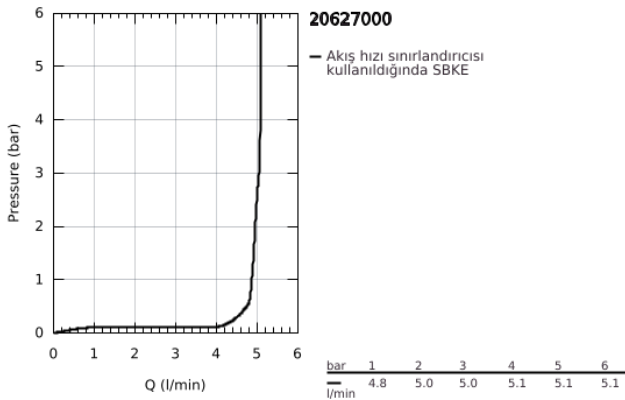

20 627 000 ALLURE BRILLIANT 3 DELİKLİ LAVABO BATARYASI L-BOYUT

ÜRÜN AÇIKLAMASI

- Renk: krom
- seramik salmastra 1/2", 90°
- GROHE LongLife kaplama
- GROHE EcoJoy daha az su tüketimi ve mükemmel akış teknolojisi
- maximum flow rate (at 3 bar): 5 l/min
- entegre perlatör
- sifon kumanda seti 1 1/4"
- çıkış ucu ve yan valfler arasında basınca dayanıklı spiral bağlantı hortumları

20 627 000 ALLURE BRILLIANT 3 DELİKLİ LAVABO BATARYASI L-BOYUT

YEDEK PARÇALAR, Ekim 2021 – now

- 1: Allure Brilliant pair of handles bl/red (Sipariş no. 48320000)
- 2: Seramik salmastra, 1/2" (Sipariş no. 45882000)
- 2.1: O-ring Ø18,2 x Ø1,7 (Sipariş no. 0392400M)
- 3: Seramik salmastra, 1/2" (Sipariş no. 45883000)
- 3.1: O-ring Ø18,2 x Ø1,7 (Sipariş no. 0392400M)
- 4: Kumanda çubuğu (Sipariş no. 46787000)
- 5: Allure Brillant Perlatör dk/lt 6 (Sipariş no. 46794000)
- 6: Vida bağlantılı montaj (Sipariş no. 46671000)
- 7: Sıkıştırma parçası (Sipariş no. 12914000)
- 7.1: conta (Sipariş no. 45279000)
- 8: Bağlantı Somunu 1/2" (Sipariş no. 1290100M)
- 8.1: İnce conta Ø18,5 x Ø12 x 2 (Sipariş no. 0138900M)
- 9: Gider seti 1 1/4" (Sipariş no. 28910000)
- 9.1: tapa (Sipariş no. 07182000)
- 9.2: Top çubuk (Sipariş no. 07052000)
- 10: Spiral bağlantı hortumu (Sipariş no. 45704000)
- 11: İngiliz anahtarı (Sipariş no. 19017000)*
- 12: Top çubuk (Sipariş no. 07341000)*
- 13: Bağlantı somunu 1/2" x 14.5 mm (Sipariş no. 1290200M)*