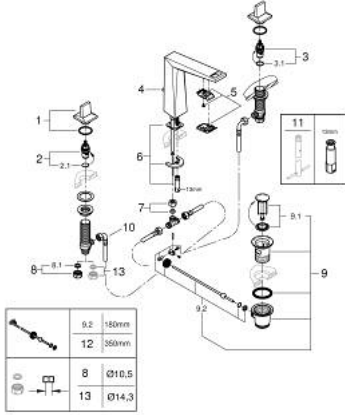

20 627 000 ALLURE BRILLIANT 3 DELİKLİ LAVABO BATARYASI L-BOYUT

ÜRÜN AÇIKLAMASI

- Renk: krom
- seramik salmastra 1/2", 90°
- GROHE LongLife kaplama
- GROHE EcoJoy daha az su tüketimi ve mükemmel akış teknolojisi
- maximum flow rate (at 3 bar): 5 l/min
- entegre perlatör
- sifon kumanda seti 1 1/4"
- çıkış ucu ve yan valfler arasında basınca dayanıklı spiral bağlantı hortumları

20 627 000 ALLURE BRILLIANT 3 DELİKLİ LAVABO BATARYASI L-BOYUT

YEDEK PARÇALAR, Ekim 2021 – now

- 1: Allure Brilliant pair of handles bl/red (Sipariş no. 48320000)
- 2: Seramik salmastra, 1/2" (Sipariş no. 45882000)
- 2.1: O-ring Ø18,2 x Ø1,7 (Sipariş no. 0392400M)
- 3: Seramik salmastra, 1/2" (Sipariş no. 45883000)
- 3.1: O-ring Ø18,2 x Ø1,7 (Sipariş no. 0392400M)
- 4: Kumanda çubuğu (Sipariş no. 46787000)
- 5: Allure Brillant Perlatör dk/lt 6 (Sipariş no. 46794000)
- 6: Vida bağlantılı montaj (Sipariş no. 46671000)
- 7: Sıkıştırma parçası (Sipariş no. 12914000)
- 7.1: conta (Sipariş no. 45279000)
- 8: Bağlantı Somunu 1/2" (Sipariş no. 1290100M)
- 8.1: İnce conta Ø18,5 x Ø12 x 2 (Sipariş no. 0138900M)
- 9: Gider seti 1 1/4" (Sipariş no. 28910000)
- 9.1: tapa (Sipariş no. 07182000)
- 9.2: Top çubuk (Sipariş no. 07052000)
- 10: Spiral bağlantı hortumu (Sipariş no. 45704000)
- 11: İngiliz anahtarı (Sipariş no. 19017000)*
- 12: Top çubuk (Sipariş no. 07341000)*
- 13: Bağlantı somunu 1/2" x 14.5 mm (Sipariş no. 1290200M)*