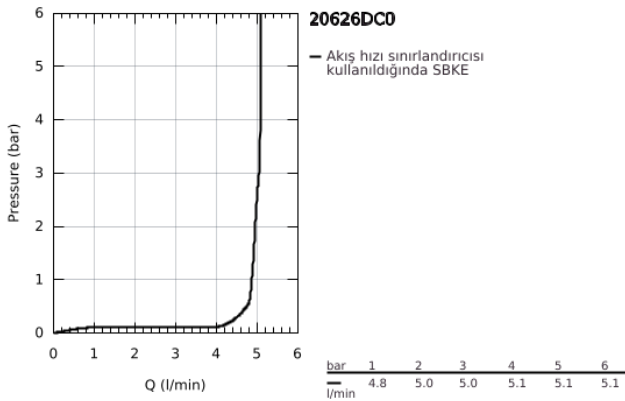

20 626 DC0 ALLURE BRILLIANT 3 DELİKLİ LAVABO BATARYASI 1/2" M-BOYUT

ÜRÜN AÇIKLAMASI

- Renk: paslanmaz çelik
- seramik salmastra 1/2", 90°
- GROHE LongLife kaplama
- GROHE EcoJoy daha az su tüketimi ve mükemmel akış teknolojisi
- maximum flow rate (at 3 bar): 5 l/min
- entegre perlatörli alçak çıkış ucu
- sifon kumanda seti 1 1/4"
- çıkış ucu ve yan valfler arasında basınca dayanıklı spiral bağlantı hortumları

20 626 DC0 ALLURE BRILLIANT 3 DELİKLİ LAVABO BATARYASI 1/2" M-BOYUT

YEDEK PARÇALAR, Ekim 2021 – now

- 1: Allure Brilliant bir çift kumanda kolu (Sipariş no. 48320DC0)
 - 2: Seramik salmastra, 1/2" (Sipariş no. 45882000)
 - 2.1: O-ring Ø18,2 x Ø1,7 (Sipariş no. 0392400M)
 - 3: Seramik salmastra, 1/2" (Sipariş no. 45883000)
 - 3.1: O-ring Ø18,2 x Ø1,7 (Sipariş no. 0392400M)
 - 4: Kumanda çubuğu (Sipariş no. 46787DC0)
 - 5: Race (Sipariş no. 46794DC0)
 - 6: Akış limitleyici (Sipariş no. 48160000)
 - 7: Vida bağlantılı montaj (Sipariş no. 46671000)
 - 8: Sıkıştırma parçası (Sipariş no. 12914000)
 - 8.1: conta (Sipariş no. 45279000)
 - 9: Gider seti 1 1/4" (Sipariş no. 28910DC0)
 - 9.1: tapa (Sipariş no. 07182DC0)
 - 9.2: Top çubuk (Sipariş no. 07052000)
 - 10: Bağlantı Somunu 1/2" (Sipariş no. 1290100M)
 - 10.1: İnce conta Ø18,5 x Ø12 x 2 (Sipariş no. 0138900M)
 - 11: Spiral bağlantı hortumu (Sipariş no. 45704000)
 - 12: İngiliz anahtarı (Sipariş no. 19017000)*
 - 13: Top çubuk (Sipariş no. 07341000)*
 - 14: Bağlantı somunu 1/2" x 14,5 mm (Sipariş no. 1290200M)*
 - 14.1: İnce conta Ø18,5 x Ø12 x 2 (Sipariş no. 0138900M)
- *Özel aksesuarlar