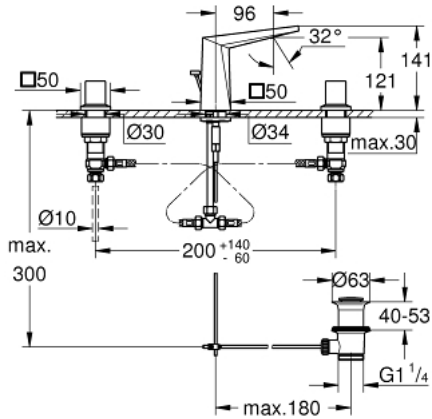

20 626 DC0 ALLURE BRILLIANT 3 DELİKLİ LAVABO BATARYASI 1/2" M-BOYUT

ÜRÜN AÇIKLAMASI

- Renk: paslanmaz çelik
- seramik salmastra 1/2", 90°
- GROHE LongLife kaplama
- GROHE EcoJoy daha az su tüketimi ve mükemmel akış teknolojisi
- maximum flow rate (at 3 bar): 5 l/min
- entegre perlatörli alçak çıkış ucu
- sifon kumanda seti 1 1/4"
- çıkış ucu ve yan valfler arasında basınca dayanıklı spiral bağlantı hortumları

20 626 DC0 ALLURE BRILLIANT 3 DELİKLİ LAVABO BATARYASI 1/2" M-BOYUT

YEDEK PARÇALAR, Ekim 2021 – now

- 1: Allure Brilliant bir çift kumanda kolu (Sipariş no. 48320DC0)
 - 2: Seramik salmastra, 1/2" (Sipariş no. 45882000)
 - 2.1: O-ring Ø18,2 x Ø1,7 (Sipariş no. 0392400M)
 - 3: Seramik salmastra, 1/2" (Sipariş no. 45883000)
 - 3.1: O-ring Ø18,2 x Ø1,7 (Sipariş no. 0392400M)
 - 4: Kumanda çubuğu (Sipariş no. 46787DC0)
 - 5: Race (Sipariş no. 46794DC0)
 - 6: Akış limitleyici (Sipariş no. 48160000)
 - 7: Vida bağlantılı montaj (Sipariş no. 46671000)
 - 8: Sıkıştırma parçası (Sipariş no. 12914000)
 - 8.1: conta (Sipariş no. 45279000)
 - 9: Gider seti 1 1/4" (Sipariş no. 28910DC0)
 - 9.1: tapa (Sipariş no. 07182DC0)
 - 9.2: Top çubuk (Sipariş no. 07052000)
 - 10: Bağlantı Somunu 1/2" (Sipariş no. 1290100M)
 - 10.1: İnce conta Ø18,5 x Ø12 x 2 (Sipariş no. 0138900M)
 - 11: Spiral bağlantı hortumu (Sipariş no. 45704000)
 - 12: İngiliz anahtarı (Sipariş no. 19017000)*
 - 13: Top çubuk (Sipariş no. 07341000)*
 - 14: Bağlantı somunu 1/2" x 14,5 mm (Sipariş no. 1290200M)*
 - 14.1: İnce conta Ø18,5 x Ø12 x 2 (Sipariş no. 0138900M)
- *Özel aksesuarlar