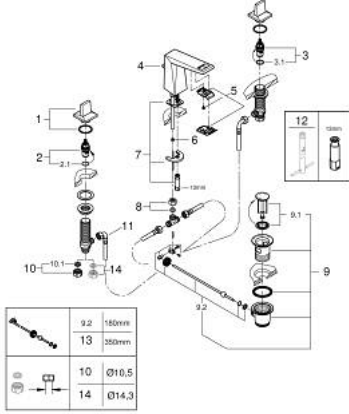

20 626 DC0 ALLURE BRILLIANT 3 DELİKLİ LAVABO BATARYASI 1/2" M-BOYUT

ÜRÜN AÇIKLAMASI

- Renk: paslanmaz çelik
- seramik salmastra 1/2", 90°
- GROHE LongLife kaplama
- GROHE EcoJoy daha az su tüketimi ve mükemmel akış teknolojisi
- maximum flow rate (at 3 bar): 5 l/min
- entegre perlatörli alçak çıkış ucu
- sifon kumanda seti 1 1/4"
- çıkış ucu ve yan valfler arasında basınca dayanıklı spiral bağlantı hortumları

20 626 DC0 ALLURE BRILLIANT 3 DELİKLİ LAVABO BATARYASI 1/2" M-BOYUT

YEDEK PARÇALAR, Ekim 2021 – now

- 1: Allure Brilliant bir çift kumanda kolu (Sipariş no. 48320DC0)
 - 2: Seramik salmastra, 1/2" (Sipariş no. 45882000)
 - 2.1: O-ring Ø18,2 x Ø1,7 (Sipariş no. 0392400M)
 - 3: Seramik salmastra, 1/2" (Sipariş no. 45883000)
 - 3.1: O-ring Ø18,2 x Ø1,7 (Sipariş no. 0392400M)
 - 4: Kumanda çubuğu (Sipariş no. 46787DC0)
 - 5: Race (Sipariş no. 46794DC0)
 - 6: Akış limitleyici (Sipariş no. 48160000)
 - 7: Vida bağlantılı montaj (Sipariş no. 46671000)
 - 8: Sıkıştırma parçası (Sipariş no. 12914000)
 - 8.1: conta (Sipariş no. 45279000)
 - 9: Gider seti 1 1/4" (Sipariş no. 28910DC0)
 - 9.1: tapa (Sipariş no. 07182DC0)
 - 9.2: Top çubuk (Sipariş no. 07052000)
 - 10: Bağlantı Somunu 1/2" (Sipariş no. 1290100M)
 - 10.1: İnce conta Ø18,5 x Ø12 x 2 (Sipariş no. 0138900M)
 - 11: Spiral bağlantı hortumu (Sipariş no. 45704000)
 - 12: İngiliz anahtarı (Sipariş no. 19017000)*
 - 13: Top çubuk (Sipariş no. 07341000)*
 - 14: Bağlantı somunu 1/2" x 14,5 mm (Sipariş no. 1290200M)*
 - 14.1: İnce conta Ø18,5 x Ø12 x 2 (Sipariş no. 0138900M)
- *Özel aksesuarlar