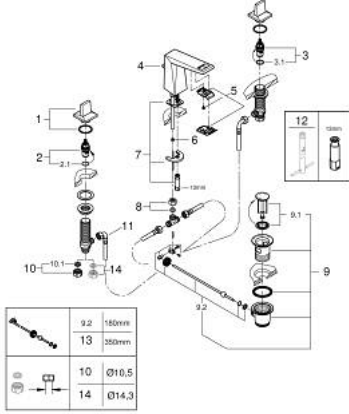

## 20 626 AL0 ALLURE BRILLIANT 3 DELİKLİ LAVABO BATARYASI 1/2" M-BOYUT

### ÜRÜN AÇIKLAMASI

- Renk: brushed hard graphite
- seramik salmastra 1/2", 90°
- GROHE LongLife kaplama
- GROHE EcoJoy daha az su tüketimi ve mükemmel akış teknolojisi
- maximum flow rate (at 3 bar): 5 l/min
- entegre perlatörli alçak çıkış ucu
- sifon kumanda seti 1 1/4"
- çıkış ucu ve yan valfler arasında basınca dayanıklı spiral bağlantı hortumları

### YEDEK PARÇALAR, Ekim 2021 – now

- 1: Allure Brilliant bir çift kum. kolu mavi (Sipariş no. 48320AL0)
- 2: Seramik salmastra, 1/2" (Sipariş no. 45882000)
- 2.1: O-ring Ø18,2 x Ø1,7 (Sipariş no. 0392400M)
- 3: Seramik salmastra, 1/2" (Sipariş no. 45883000)
- 3.1: O-ring Ø18,2 x Ø1,7 (Sipariş no. 0392400M)
- 4: Kumanda çubuğu (Sipariş no. 46787AL0)
- 5: Race (Sipariş no. 46794AL0)
- 6: Akış limitleyici (Sipariş no. 48160000)
- 7: Vida bağlantılı montaj (Sipariş no. 46671000)
- 8: Sıkıştırma parçası (Sipariş no. 12914000)
- 8.1: conta (Sipariş no. 45279000)
- 9: Gider seti 1 1/4" (Sipariş no. 28910AL0)
- 9.1: tapa (Sipariş no. 07182AL0)
- 9.2: Top çubuk (Sipariş no. 07052000)
- 10: Bağlantı Somunu 1/2" (Sipariş no. 1290100M)
- 10.1: İnce conta Ø18,5 x Ø12 x 2 (Sipariş no. 0138900M)
- 11: Spiral bağlantı hortumu (Sipariş no. 45704000)
- 12: İngiliz anahtarı (Sipariş no. 19017000)\*
- 13: Top çubuk (Sipariş no. 07341000)\*
- 14: Bağlantı somunu 1/2" x 14,5 mm (Sipariş no. 1290200M)\*