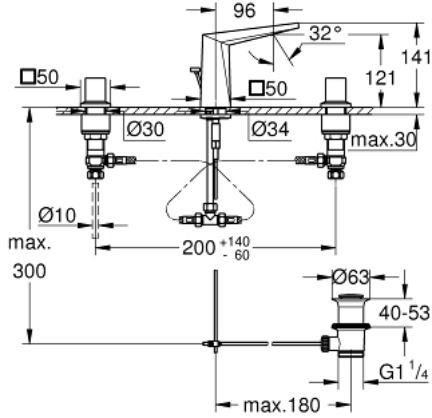

## 20 626 AL0 ALLURE BRILLIANT 3 DELİKLİ LAVABO BATARYASI 1/2" M-BOYUT

### ÜRÜN AÇIKLAMASI

- Renk: brushed hard graphite
- seramik salmastra 1/2", 90°
- GROHE LongLife kaplama
- GROHE EcoJoy daha az su tüketimi ve mükemmel akış teknolojisi
- maximum flow rate (at 3 bar): 5 l/min
- entegre perlatörli alçak çıkış ucu
- sifon kumanda seti 1 1/4"
- çıkış ucu ve yan valfler arasında basınca dayanıklı spiral bağlantı hortumları

### YEDEK PARÇALAR, Ekim 2021 – now

- 1: Allure Brilliant bir çift kum. kolu mavi (Sipariş no. 48320AL0)
- 2: Seramik salmastra, 1/2" (Sipariş no. 45882000)
- 2.1: O-ring Ø18,2 x Ø1,7 (Sipariş no. 0392400M)
- 3: Seramik salmastra, 1/2" (Sipariş no. 45883000)
- 3.1: O-ring Ø18,2 x Ø1,7 (Sipariş no. 0392400M)
- 4: Kumanda çubuğu (Sipariş no. 46787AL0)
- 5: Race (Sipariş no. 46794AL0)
- 6: Akış limitleyici (Sipariş no. 48160000)
- 7: Vida bağlantılı montaj (Sipariş no. 46671000)
- 8: Sıkıştırma parçası (Sipariş no. 12914000)
- 8.1: conta (Sipariş no. 45279000)
- 9: Gider seti 1 1/4" (Sipariş no. 28910AL0)
- 9.1: tapa (Sipariş no. 07182AL0)
- 9.2: Top çubuk (Sipariş no. 07052000)
- 10: Bağlantı Somunu 1/2" (Sipariş no. 1290100M)
- 10.1: İnce conta Ø18,5 x Ø12 x 2 (Sipariş no. 0138900M)
- 11: Spiral bağlantı hortumu (Sipariş no. 45704000)
- 12: İngiliz anahtarı (Sipariş no. 19017000)\*
- 13: Top çubuk (Sipariş no. 07341000)\*
- 14: Bağlantı somunu 1/2" x 14,5 mm (Sipariş no. 1290200M)\*