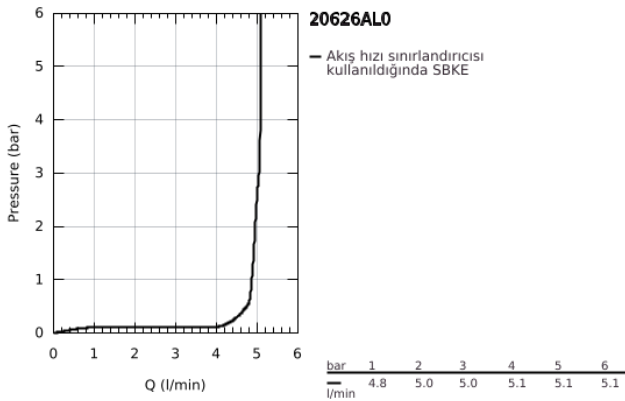

## 20 626 AL0 ALLURE BRILLIANT 3 DELİKLİ LAVABO BATARYASI 1/2" M-BOYUT

### ÜRÜN AÇIKLAMASI

- Renk: brushed hard graphite
- seramik salmastra 1/2", 90°
- GROHE LongLife kaplama
- GROHE EcoJoy daha az su tüketimi ve mükemmel akış teknolojisi
- maximum flow rate (at 3 bar): 5 l/min
- entegre perlatörli alçak çıkış ucu
- sifon kumanda seti 1 1/4"
- çıkış ucu ve yan valfler arasında basınca dayanıklı spiral bağlantı hortumları