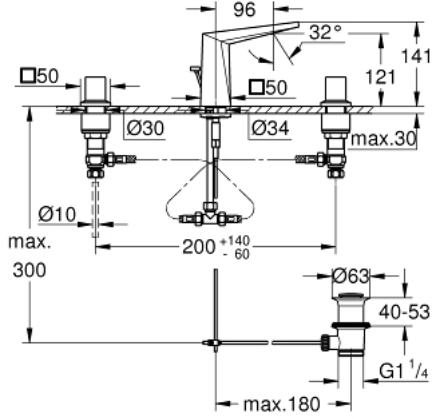

20 626 000 ALLURE BRILLIANT 3 DELİKLİ LAVABO BATARYASI 1/2" M-BOYUT

ÜRÜN AÇIKLAMASI

- Renk: krom
- seramik salmastra 1/2", 90°
- GROHE LongLife kaplama
- GROHE EcoJoy daha az su tüketimi ve mükemmel akış teknolojisi
- maximum flow rate (at 3 bar): 5 l/min
- entegre perlatörli alçak çıkış ucu
- sifon kumanda seti 1 1/4"
- çıkış ucu ve yan valfler arasında basınca dayanıklı spiral bağlantı hortumları

20 626 000 ALLURE BRILLIANT 3 DELİKLİ LAVABO BATARYASI 1/2" M-BOYUT

YEDEK PARÇALAR, Ekim 2021 – now

- 1: Allure Brilliant pair of handles bl/red (Sipariş no. 48320000)
- 2: Seramik salmastra, 1/2" (Sipariş no. 45882000)
- 2.1: O-ring Ø18,2 x Ø1,7 (Sipariş no. 0392400M)
- 3: Seramik salmastra, 1/2" (Sipariş no. 45883000)
- 3.1: O-ring Ø18,2 x Ø1,7 (Sipariş no. 0392400M)
- 4: Kumanda çubuğu (Sipariş no. 46787000)
- 5: Allure Brillant Perlatör dk/lt 6 (Sipariş no. 46794000)
- 6: Akış limitleyici (Sipariş no. 48160000)
- 7: Vida bağlantılı montaj (Sipariş no. 46671000)
- 8: Sıkıştırma parçası (Sipariş no. 12914000)
- 8.1: conta (Sipariş no. 45279000)
- 9: Gider seti 1 1/4" (Sipariş no. 28910000)
- 9.1: tapa (Sipariş no. 07182000)
- 9.2: Top çubuk (Sipariş no. 07052000)
- 10: Bağlantı Somunu 1/2" (Sipariş no. 1290100M)
- 10.1: İnce conta Ø18,5 x Ø12 x 2 (Sipariş no. 0138900M)
- 11: Spiral bağlantı hortumu (Sipariş no. 45704000)
- 12: İngiliz anahtarı (Sipariş no. 19017000)*
- 13: Top çubuk (Sipariş no. 07341000)*
- 14: Bağlantı somunu 1/2" x 14,5 mm (Sipariş no. 1290200M)*