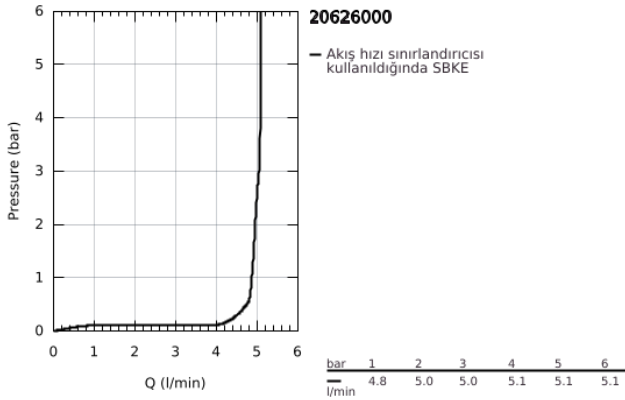

20 626 000 ALLURE BRILLIANT 3 DELİKLİ LAVABO BATARYASI 1/2" M-BOYUT

ÜRÜN AÇIKLAMASI

- Renk: krom
- seramik salmastra 1/2", 90°
- GROHE LongLife kaplama
- GROHE EcoJoy daha az su tüketimi ve mükemmel akış teknolojisi
- maximum flow rate (at 3 bar): 5 l/min
- entegre perlatörli alçak çıkış ucu
- sifon kumanda seti 1 1/4"
- çıkış ucu ve yan valfler arasında basınca dayanıklı spiral bağlantı hortumları

20 626 000 ALLURE BRILLIANT 3 DELİKLİ LAVABO BATARYASI 1/2" M-BOYUT

YEDEK PARÇALAR, Ekim 2021 – now

- 1: Allure Brilliant pair of handles bl/red (Sipariş no. 48320000)
- 2: Seramik salmastra, 1/2" (Sipariş no. 45882000)
- 2.1: O-ring Ø18,2 x Ø1,7 (Sipariş no. 0392400M)
- 3: Seramik salmastra, 1/2" (Sipariş no. 45883000)
- 3.1: O-ring Ø18,2 x Ø1,7 (Sipariş no. 0392400M)
- 4: Kumanda çubuğu (Sipariş no. 46787000)
- 5: Allure Brillant Perlatör dk/lt 6 (Sipariş no. 46794000)
- 6: Akış limitleyici (Sipariş no. 48160000)
- 7: Vida bağlantılı montaj (Sipariş no. 46671000)
- 8: Sıkıştırma parçası (Sipariş no. 12914000)
- 8.1: conta (Sipariş no. 45279000)
- 9: Gider seti 1 1/4" (Sipariş no. 28910000)
- 9.1: tapa (Sipariş no. 07182000)
- 9.2: Top çubuk (Sipariş no. 07052000)
- 10: Bağlantı Somunu 1/2" (Sipariş no. 1290100M)
- 10.1: İnce conta Ø18,5 x Ø12 x 2 (Sipariş no. 0138900M)
- 11: Spiral bağlantı hortumu (Sipariş no. 45704000)
- 12: İngiliz anahtarı (Sipariş no. 19017000)*
- 13: Top çubuk (Sipariş no. 07341000)*
- 14: Bağlantı somunu 1/2" x 14,5 mm (Sipariş no. 1290200M)*