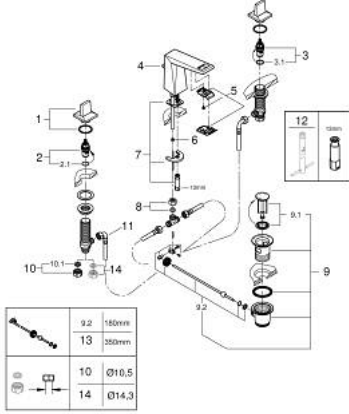

20 626 000 ALLURE BRILLIANT 3 DELİKLİ LAVABO BATARYASI 1/2" M-BOYUT

ÜRÜN AÇIKLAMASI

- Renk: krom
- seramik salmastra 1/2", 90°
- GROHE LongLife kaplama
- GROHE EcoJoy daha az su tüketimi ve mükemmel akış teknolojisi
- maximum flow rate (at 3 bar): 5 l/min
- entegre perlatörli alçak çıkış ucu
- sifon kumanda seti 1 1/4"
- çıkış ucu ve yan valfler arasında basınca dayanıklı spiral bağlantı hortumları

20 626 000 ALLURE BRILLIANT 3 DELİKLİ LAVABO BATARYASI 1/2" M-BOYUT

YEDEK PARÇALAR, Ekim 2021 – now

- 1: Allure Brilliant pair of handles bl/red (Sipariş no. 48320000)
- 2: Seramik salmastra, 1/2" (Sipariş no. 45882000)
- 2.1: O-ring Ø18,2 x Ø1,7 (Sipariş no. 0392400M)
- 3: Seramik salmastra, 1/2" (Sipariş no. 45883000)
- 3.1: O-ring Ø18,2 x Ø1,7 (Sipariş no. 0392400M)
- 4: Kumanda çubuğu (Sipariş no. 46787000)
- 5: Allure Brillant Perlatör dk/lt 6 (Sipariş no. 46794000)
- 6: Akış limitleyici (Sipariş no. 48160000)
- 7: Vida bağlantılı montaj (Sipariş no. 46671000)
- 8: Sıkıştırma parçası (Sipariş no. 12914000)
- 8.1: conta (Sipariş no. 45279000)
- 9: Gider seti 1 1/4" (Sipariş no. 28910000)
- 9.1: tapa (Sipariş no. 07182000)
- 9.2: Top çubuk (Sipariş no. 07052000)
- 10: Bağlantı Somunu 1/2" (Sipariş no. 1290100M)
- 10.1: İnce conta Ø18,5 x Ø12 x 2 (Sipariş no. 0138900M)
- 11: Spiral bağlantı hortumu (Sipariş no. 45704000)
- 12: İngiliz anahtarı (Sipariş no. 19017000)*
- 13: Top çubuk (Sipariş no. 07341000)*
- 14: Bağlantı somunu 1/2" x 14,5 mm (Sipariş no. 1290200M)*