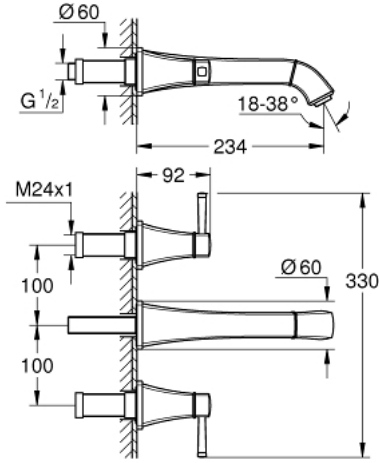

20 623 IG0 GRANDERA 3 DELİKLİ LAVABO BATARYASI L-BOYUT

ÜRÜN AÇIKLAMASI

- Renk: krom/altın
- duvar tipi
- iç gövde hariç
- montaj için: 29 025 002

- 1/2" - 90° salmastralı
- GROHE LongLife kaplama
- GROHE EcoJoy daha az su tüketimi ve mükemmel akış teknolojisi
- maximum flow rate (at 3 bar): 5 l/min
- GROHE AquaGuide ayarlanabilir perlatör
- çıkış ucu uzunluğu 234 mm

20 623 IG0 GRANDERA 3 DELİKLİ LAVABO BATARYASI L-BOYUT

YEDEK PARÇALAR, Ekim 2021 – now

- 1: Handle pair (Sipariş no. 48325IG0)
- 2: Akış limitleyici (Sipariş no. 46837G00)
- 3: Uzatma mil için (Sipariş no. 45988000)