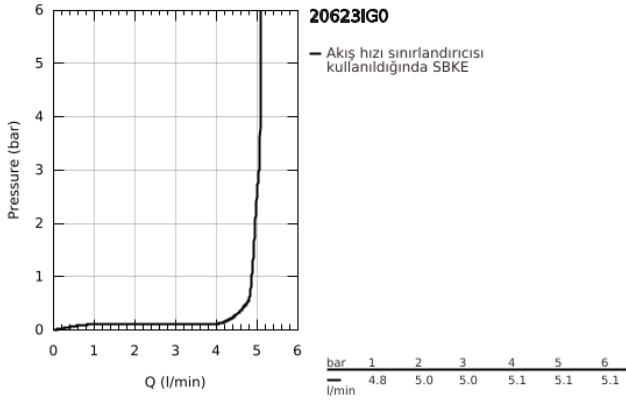

20 623 IG0 GRANDERA 3 DELİKLİ LAVABO BATARYASI L-BOYUT

ÜRÜN AÇIKLAMASI

- Renk: krom/altın
- duvar tipi
- iç gövde hariç
- montaj için: 29 025 002

- 1/2" - 90° salmastralı
- GROHE LongLife kaplama
- GROHE EcoJoy daha az su tüketimi ve mükemmel akış teknolojisi
- maximum flow rate (at 3 bar): 5 l/min
- GROHE AquaGuide ayarlanabilir perlatör
- çıkış ucu uzunluğu 234 mm