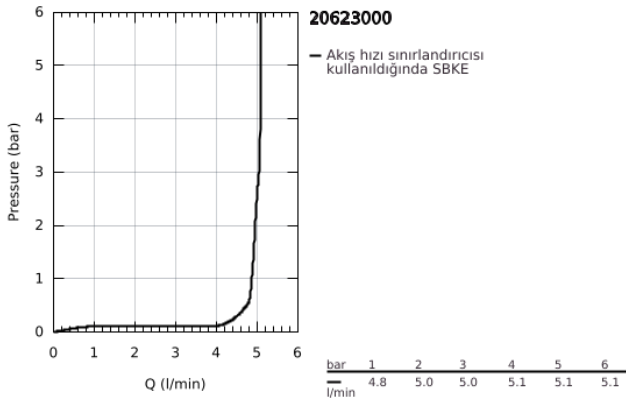

20 623 000 GRANDERA 3 DELİKLİ LAVABO BATARYASI L-BOYUT

ÜRÜN AÇIKLAMASI

- Renk: krom
- duvar tipi
- iç gövde hariç
- montaj için: 29 025 002

- 1/2" - 90° salmastralı
- GROHE LongLife kaplama
- GROHE EcoJoy daha az su tüketimi ve mükemmel akış teknolojisi
- maximum flow rate (at 3 bar): 5 l/min
- GROHE AquaGuide ayarlanabilir perlatör
- çıkış ucu uzunluğu 234 mm