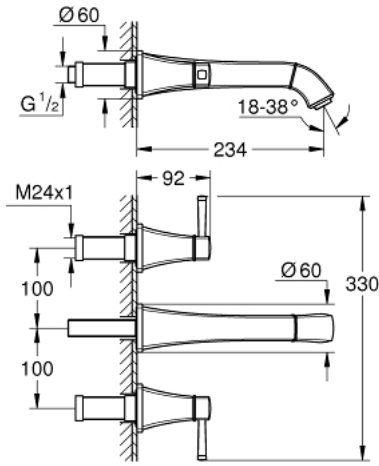

20 623 000 GRANDERA 3 DELİKLİ LAVABO BATARYASI L-BOYUT

ÜRÜN AÇIKLAMASI

- Renk: krom
- duvar tipi
- iç gövde hariç
- montaj için: 29 025 002

- 1/2" - 90° salmastralı
- GROHE LongLife kaplama
- GROHE EcoJoy daha az su tüketimi ve mükemmel akış teknolojisi
- maximum flow rate (at 3 bar): 5 l/min
- GROHE AquaGuide ayarlanabilir perlatör
- çıkış ucu uzunluğu 234 mm

20 623 000 **GRANDERA 3 DELİKLİ LAVABO BATARYASI**
L-BOYUT

YEDEK PARÇALAR, Ekim 2021 – now

- 1: Handle pair (Sipariş no. 48325000)
- 2: Akış limitleyici (Sipariş no. 46837000)
- 3: Uzatma mil için (Sipariş no. 45988000)