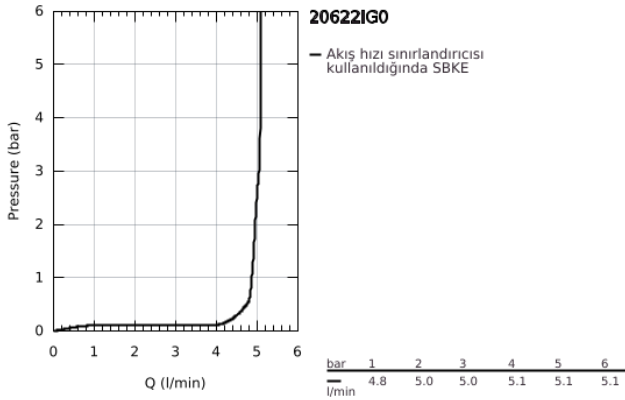

20 622 IG0 GRANDERA 3 DELİKLİ LAVABO BATARYASI 1/2" M-BOYUT

ÜRÜN AÇIKLAMASI

- Renk: krom/altın
- duvar tipi
- montaj için: 29 025 002

- iç gövde hariç
- 1/2" - 90° salmastralı
- GROHE LongLife kaplama
- GROHE EcoJoy daha az su tüketimi ve mükemmel akış teknolojisi
- maximum flow rate (at 3 bar): 5 l/min
- GROHE AquaGuide ayarlanabilir perlatör
- merkezler arası uzaklık 200 mm
- çıkış ucu uzunluğu 177 mm

20 622 IG0 **GRANDERA 3 DELİKLİ LAVABO BATARYASI 1/2"**
M-BOYUT

YEDEK PARÇALAR, Ekim 2021 – now

- 1: Handle pair (Sipariş no. 48325IG0)
- 2: Akış limitleyici (Sipariş no. 46837G00)
- 3: Uzatma mil için (Sipariş no. 45988000)