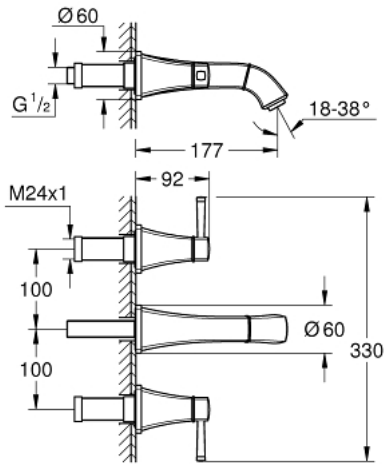

20 622 IG0 GRANDERA 3 DELİKLİ LAVABO BATARYASI 1/2" M-BOYUT

ÜRÜN AÇIKLAMASI

- Renk: krom/altın
- duvar tipi
- montaj için: 29 025 002

- iç gövde hariç
- 1/2" - 90° salmastralı
- GROHE LongLife kaplama
- GROHE EcoJoy daha az su tüketimi ve mükemmel akış teknolojisi
- maximum flow rate (at 3 bar): 5 l/min
- GROHE AquaGuide ayarlanabilir perlatör
- merkezler arası uzaklık 200 mm
- çıkış ucu uzunluğu 177 mm

20 622 IG0 **GRANDERA 3 DELİKLİ LAVABO BATARYASI 1/2"**
M-BOYUT

YEDEK PARÇALAR, Ekim 2021 – now

- 1: Handle pair (Sipariş no. 48325IG0)
- 2: Akış limitleyici (Sipariş no. 46837G00)
- 3: Uzatma mil için (Sipariş no. 45988000)