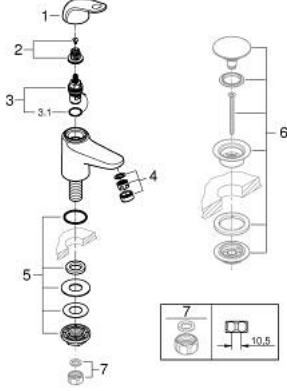

20 616 001 EUROECO TEK SU GİRİŞLİ BATARYA 1/2" XS-BOYUT

ÜRÜN AÇIKLAMASI

- Renk: krom
- seramik salmastra 1/2", 90°
- GROHE LongLife kaplama
- GROHE EcoJoy daha az su tüketimi ve mükemmel akış teknolojisi
- maximum flow rate (at 3 bar): 5 l/min

20 616 001 EUROECO TEK SU GİRİŞLİ BATARYA 1/2" XS-BOYUT

YEDEK PARÇALAR, Temmuz 2021 – now

- 1: Kumanda Kolu (Sipariş no. 1021010000)
 - 2: Seramik salmastra, 1/2" (Sipariş no. 45882000)
 - 3: Montaj için deęiřtirme kiti (Sipariş no. 45186000)
 - 3.1: O-ring Ø18,2 x Ø1,7 (Sipariş no. 0392400M)
 - 4: Perlatör (Sipariş no. 48159000)
 - 5: Vida baęlantılı montaj (Sipariş no. 45004000)
 - 6: Bas-aç gider seti (Sipariş no. 65807000)*
 - 7: Baęlantı Somunu 1/2" (Sipariş no. 1290100M)*
- *Özel aksesuarlar