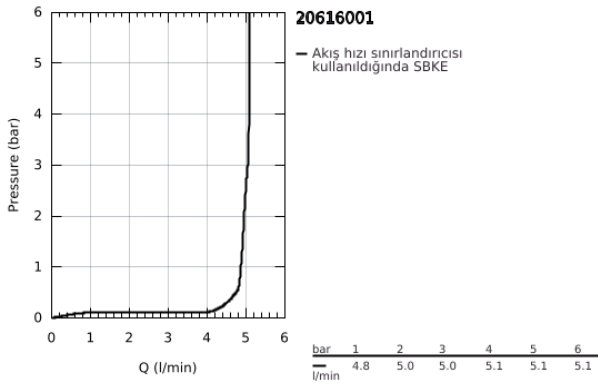

20 616 001 EUROECO TEK SU GİRİŞLİ BATARYA 1/2" XS-BOYUT

ÜRÜN AÇIKLAMASI

- Renk: krom
- seramik salmastra 1/2", 90°
- GROHE LongLife kaplama
- GROHE EcoJoy daha az su tüketimi ve mükemmel akış teknolojisi
- maximum flow rate (at 3 bar): 5 l/min

20 616 001 EUROECO TEK SU GİRİŞLİ BATARYA 1/2" XS-BOYUT

YEDEK PARÇALAR, Temmuz 2021 – now

- 1: Kumanda Kolu (Sipariş no. 1021010000)
 - 2: Seramik salmastra, 1/2" (Sipariş no. 45882000)
 - 3: Montaj için deęiřtirme kiti (Sipariş no. 45186000)
 - 3.1: O-ring Ø18,2 x Ø1,7 (Sipariş no. 0392400M)
 - 4: Perlatör (Sipariş no. 48159000)
 - 5: Vida baęlantılı montaj (Sipariş no. 45004000)
 - 6: Bas-aç gider seti (Sipariş no. 65807000)*
 - 7: Baęlantı Somunu 1/2" (Sipariş no. 1290100M)*
- *Özel aksesuarlar