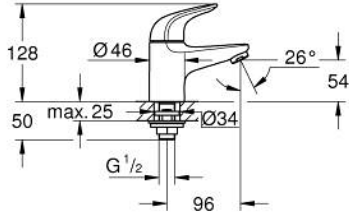

20 616 001 EUROECO TEK SU GİRİŞLİ BATARYA 1/2" XS-BOYUT

ÜRÜN AÇIKLAMASI

- Renk: krom
- seramik salmastra 1/2", 90°
- GROHE LongLife kaplama
- GROHE EcoJoy daha az su tüketimi ve mükemmel akış teknolojisi
- maximum flow rate (at 3 bar): 5 l/min

20 616 001 EUROECO TEK SU GİRİŞLİ BATARYA 1/2" XS-BOYUT

YEDEK PARÇALAR, Temmuz 2021 – now

- 1: Kumanda Kolu (Sipariş no. 1021010000)
 - 2: Seramik salmastra, 1/2" (Sipariş no. 45882000)
 - 3: Montaj için deęiřtirme kiti (Sipariş no. 45186000)
 - 3.1: O-ring Ø18,2 x Ø1,7 (Sipariş no. 0392400M)
 - 4: Perlatör (Sipariş no. 48159000)
 - 5: Vida baęlantılı montaj (Sipariş no. 45004000)
 - 6: Bas-aç gider seti (Sipariş no. 65807000)*
 - 7: Baęlantı Somunu 1/2" (Sipariş no. 1290100M)*
- *Özel aksesuarlar