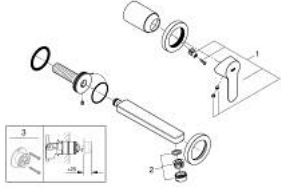

20 474 000 BAUEDGE İKİ DELİKLİ LAVABO BATARYASI

ÜRÜN AÇIKLAMASI

- Renk: krom
- duvar tipi
- iç gövde ve dış gövde
- GROHE SmoothControl 35 mm seramik kartuş
- GROHE LongLife kaplama
- perlatörlü
- merkezler arası uzaklık 110 mm
- çıkış ucu uzunluğu 171 mm

20 474 000 BAUEDGE İKİ DELİKLİ LAVABO BATARYASI

YEDEK PARÇALAR, Ağustos 2014 – now

1: Kumanda Kolu (Sipariş no. 46811000)

2: Perlatör (Sipariş no. 13929000)

3: Uzatma (Sipariş no. 46627000)*

*Özel aksesuarlar