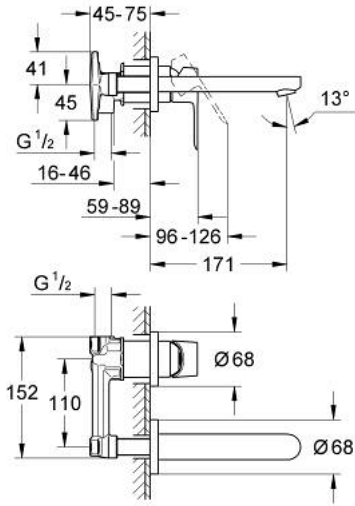

20 474 000 BAUEDGE İKİ DELİKLİ LAVABO BATARYASI

ÜRÜN AÇIKLAMASI

- Renk: krom
- duvar tipi
- iç gövde ve dış gövde
- GROHE SmoothControl 35 mm seramik kartuş
- GROHE LongLife kaplama
- perlatörlü
- merkezler arası uzaklık 110 mm
- çıkış ucu uzunluğu 171 mm

20 474 000 BAUEDGE İKİ DELİKLİ LAVABO BATARYASI

YEDEK PARÇALAR, Ağustos 2014 – now

1: Kumanda Kolu (Sipariş no. 46811000)

2: Perlatör (Sipariş no. 13929000)

3: Uzatma (Sipariş no. 46627000)*

*Özel aksesuarlar