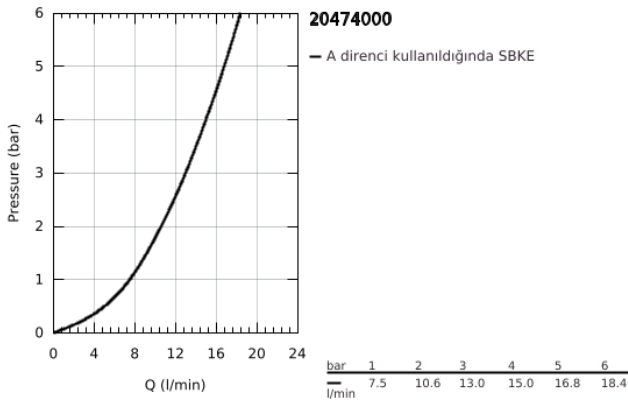

20 474 000 BAUEDGE İKİ DELİKLİ LAVABO BATARYASI

ÜRÜN AÇIKLAMASI

- Renk: krom
- duvar tipi
- iç gövde ve dış gövde
- GROHE SmoothControl 35 mm seramik kartuş
- GROHE LongLife kaplama
- perlatörlü
- merkezler arası uzaklık 110 mm
- çıkış ucu uzunluğu 171 mm