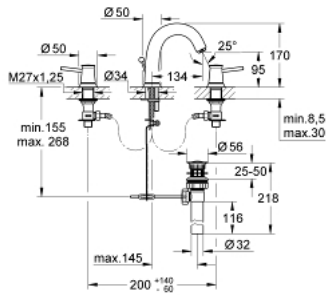

20 470 000 BAUCLASSIC 3 DELİKLİ LAVABO BATARYASI

ÜRÜN AÇIKLAMASI

- Renk: krom
- seramik salmastra 1/2", 90°
- GROHE LongLife kaplama
- perlatörlü çıkış ucu
- sifon kumanda seti 1"
- spiral bağlantı hortumları

20 470 000 BAUCLASSIC 3 DELİKLİ LAVABO BATARYASI

YEDEK PARÇALAR, Ağustos 2014 – now

- 1: BauClassic kumanda kolu kırmızı (Sipariş no. 48145000)
- 2: BauClassic kumanda kolu mavi (Sipariş no. 48146000)
- 3: Seramik salmastra, 1/2" (Sipariş no. 45882000)
- 3.1: O-ring Ø18,2 x Ø1,7 (Sipariş no. 0392400M)
- 4: Seramik salmastra, 1/2" (Sipariş no. 45883000)
- 4.1: O-ring Ø18,2 x Ø1,7 (Sipariş no. 0392400M)
- 5: Perlatör (Sipariş no. 13929000)
- 6: Vida bağlantılı montaj (Sipariş no. 46671000)
- 7: İngiliz anahtarı (Sipariş no. 19017000)*