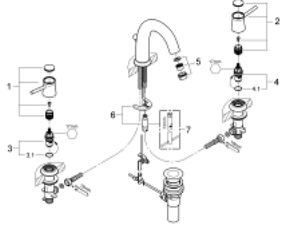

20 470 000 BAUCLASSIC 3 DELİKLİ LAVABO BATARYASI

ÜRÜN AÇIKLAMASI

- Renk: krom
- seramik salmastra 1/2", 90°
- GROHE LongLife kaplama
- perlatörlü çıkış ucu
- sifon kumanda seti 1"
- spiral bağlantı hortumları

20 470 000 BAUCLASSIC 3 DELİKLİ LAVABO BATARYASI

YEDEK PARÇALAR, Ağustos 2014 – now

- 1: BauClassic kumanda kolu kırmızı (Sipariş no. 48145000)
- 2: BauClassic kumanda kolu mavi (Sipariş no. 48146000)
- 3: Seramik salmastra, 1/2" (Sipariş no. 45882000)
- 3.1: O-ring Ø18,2 x Ø1,7 (Sipariş no. 0392400M)
- 4: Seramik salmastra, 1/2" (Sipariş no. 45883000)
- 4.1: O-ring Ø18,2 x Ø1,7 (Sipariş no. 0392400M)
- 5: Perlatör (Sipariş no. 13929000)
- 6: Vida bağlantılı montaj (Sipariş no. 46671000)
- 7: İngiliz anahtarı (Sipariş no. 19017000)*