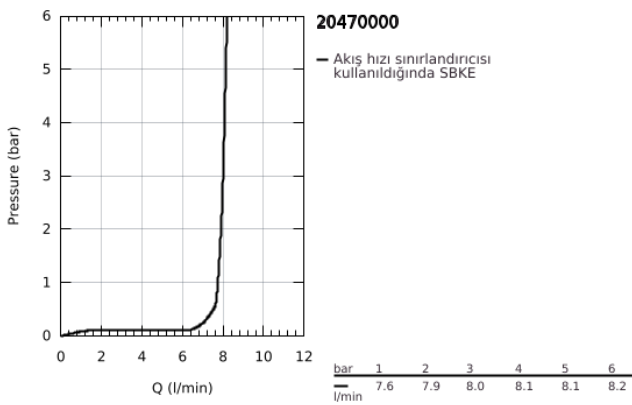

20 470 000 BAUCLASSIC 3 DELİKLİ LAVABO BATARYASI

ÜRÜN AÇIKLAMASI

- Renk: krom
- seramik salmastra 1/2", 90°
- GROHE LongLife kaplama
- perlatörlü çıkış ucu
- sifon kumanda seti 1"
- spiral bağlantı hortumları