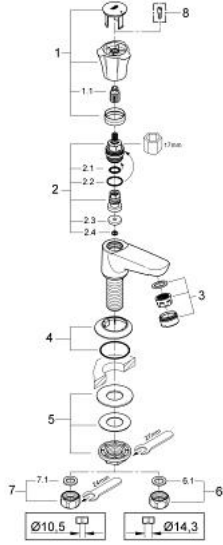

20 404 001 COSTA L LAVABO MUSLUĞU 1/2"

ÜRÜN AÇIKLAMASI

- Renk: krom
- metal volan
- ısı izolasyonlu
- vidalanabilir
- işaretleme: mavi
- uzun ömürlü salmastra
- perlatörlü döküm çıkış ucu
- GROHE LongLife kaplama

20 404 001 COSTA L LAVABO MUSLUĞU 1/2"

YEDEK PARÇALAR, Haziran 2007 – now

- 1: Volan (Sipariş no. 45994000)
 - 1.1: kolay ek (Sipariş no. 0538600M)
 - 2: Salmastra 1/2" (Sipariş no. 07146000)
 - 2.1: Contalı rondela Ø6 x Ø2 (Sipariş no. 0128300M)
 - 2.2: O-ring Ø18,2 x Ø1,7 (Sipariş no. 0392400M)
 - 2.3: conta (Sipariş no. 0529100M)
 - 2.4: O-ring Ø18,2 x Ø1,7 (Sipariş no. 0392400M)
 - 3: Perlatör (Sipariş no. 13929000)
 - 4: Rozet (Sipariş no. 45996000)
 - 5: Vida bağlantılı montaj (Sipariş no. 45004000)
 - 6: Bağlantı somunu 1/2" x 14.5 mm (Sipariş no. 1290200M)
 - 6.1: İnce conta Ø18,5 x Ø12 x 2 (Sipariş no. 0138900M)
 - 7: Bağlantı Somunu 1/2" (Sipariş no. 1290100M)
 - 7.1: İnce conta Ø18,5 x Ø12 x 2 (Sipariş no. 0138900M)
 - 8: 19808 için vida (Sipariş no. 48013000)*
- *Özel aksesuarlar