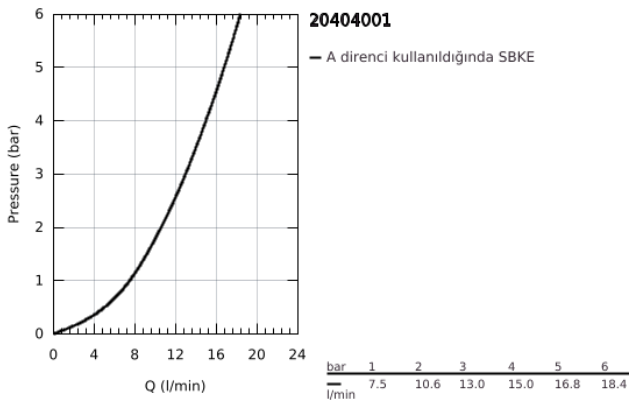

20 404 001 COSTA L LAVABO MUSLUĞU 1/2"

ÜRÜN AÇIKLAMASI

- Renk: krom
- metal volan
- ısı izolasyonlu
- vidalanabilir
- işaretleme: mavi
- uzun ömürlü salmastra
- perlatörlü döküm çıkış ucu
- GROHE LongLife kaplama

20 404 001 COSTA L LAVABO MUSLUĞU 1/2"

YEDEK PARÇALAR, Haziran 2007 – now

- 1: Volan (Sipariş no. 45994000)
 - 1.1: kolay ek (Sipariş no. 0538600M)
 - 2: Salmastra 1/2" (Sipariş no. 07146000)
 - 2.1: Contalı rondela Ø6 x Ø2 (Sipariş no. 0128300M)
 - 2.2: O-ring Ø18,2 x Ø1,7 (Sipariş no. 0392400M)
 - 2.3: conta (Sipariş no. 0529100M)
 - 2.4: O-ring Ø18,2 x Ø1,7 (Sipariş no. 0392400M)
 - 3: Perlatör (Sipariş no. 13929000)
 - 4: Rozet (Sipariş no. 45996000)
 - 5: Vida bağlantılı montaj (Sipariş no. 45004000)
 - 6: Bağlantı somunu 1/2" x 14.5 mm (Sipariş no. 1290200M)
 - 6.1: İnce conta Ø18,5 x Ø12 x 2 (Sipariş no. 0138900M)
 - 7: Bağlantı Somunu 1/2" (Sipariş no. 1290100M)
 - 7.1: İnce conta Ø18,5 x Ø12 x 2 (Sipariş no. 0138900M)
 - 8: 19808 için vida (Sipariş no. 48013000)*
- *Özel aksesuarlar