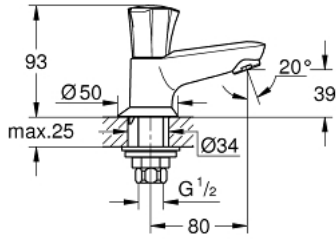

20 404 001 COSTA L LAVABO MUSLUĞU 1/2"

ÜRÜN AÇIKLAMASI

- Renk: krom
- metal volan
- ısı izolasyonlu
- vidalanabilir
- işaretleme: mavi
- uzun ömürlü salmastra
- perlatörlü döküm çıkış ucu
- GROHE LongLife kaplama

20 404 001 COSTA L LAVABO MUSLUĞU 1/2"

YEDEK PARÇALAR, Haziran 2007 – now

- 1: Volan (Sipariş no. 45994000)
 - 1.1: kolay ek (Sipariş no. 0538600M)
 - 2: Salmastra 1/2" (Sipariş no. 07146000)
 - 2.1: Contalı rondela Ø6 x Ø2 (Sipariş no. 0128300M)
 - 2.2: O-ring Ø18,2 x Ø1,7 (Sipariş no. 0392400M)
 - 2.3: conta (Sipariş no. 0529100M)
 - 2.4: O-ring Ø18,2 x Ø1,7 (Sipariş no. 0392400M)
 - 3: Perlatör (Sipariş no. 13929000)
 - 4: Rozet (Sipariş no. 45996000)
 - 5: Vida bağlantılı montaj (Sipariş no. 45004000)
 - 6: Bağlantı somunu 1/2" x 14.5 mm (Sipariş no. 1290200M)
 - 6.1: İnce conta Ø18,5 x Ø12 x 2 (Sipariş no. 0138900M)
 - 7: Bağlantı Somunu 1/2" (Sipariş no. 1290100M)
 - 7.1: İnce conta Ø18,5 x Ø12 x 2 (Sipariş no. 0138900M)
 - 8: 19808 için vida (Sipariş no. 48013000)*
- *Özel aksesuarlar