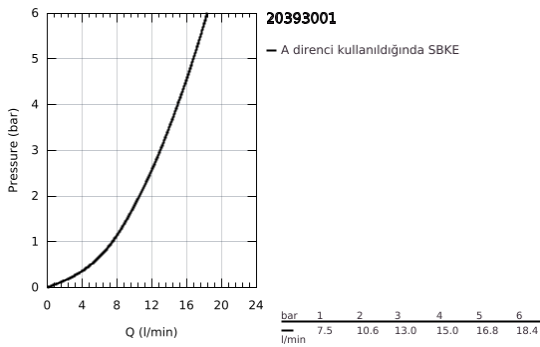

20 393 001 COSTA L LAVABO MUSLUĞU 1/2"

ÜRÜN AÇIKLAMASI

- Renk: krom
- metal volan
- ısı izolasyonlu
- vidalanabilir
- işaretleme: mavi
- uzun ömürlü salmastra
- perlatörlü, boru şekilli döner çıkış ucu
- GROHE LongLife kaplama

20 393 001 COSTA L LAVABO MUSLUĞU 1/2"

YEDEK PARÇALAR, Aralık 2007 – now

- 1: Volan (Sipariş no. 45994000)
- 1.1: kolay ek (Sipariş no. 0538600M)
- 2: Salmastra 1/2" (Sipariş no. 07146000)
- 2.1: Contalı rondela Ø6 x Ø2 (Sipariş no. 0128300M)
- 2.2: O-ring Ø18,2 x Ø1,7 (Sipariş no. 0392400M)
- 2.3: conta (Sipariş no. 0529100M)
- 3: Çıkış (Sipariş no. 13219000)
- 3.1: Perlatör (Sipariş no. 13928000)
- 3.2: O-ring Ø12 x Ø2 (Sipariş no. 0128000M)
- 4: Rozet (Sipariş no. 45996000)
- 5: Vida bağlantılı montaj (Sipariş no. 45004000)
- 6: Bağlantı somunu 1/2" x 14.5 mm (Sipariş no. 1290200M)
- 6.1: İnce conta Ø18,5 x Ø12 x 2 (Sipariş no. 0138900M)
- 7: Bağlantı Somunu 1/2" (Sipariş no. 1290100M)
- 7.1: İnce conta Ø18,5 x Ø12 x 2 (Sipariş no. 0138900M)
- 8: 19808 için vida (Sipariş no. 48013000)*