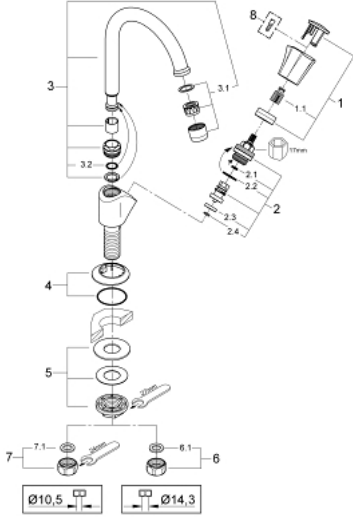

20 393 001 COSTA L LAVABO MUSLUĞU 1/2"

ÜRÜN AÇIKLAMASI

- Renk: krom
- metal volan
- ısı izolasyonlu
- vidalanabilir
- işaretleme: mavi
- uzun ömürlü salmastra
- perlatörlü, boru şekilli döner çıkış ucu
- GROHE LongLife kaplama

20 393 001 COSTA L LAVABO MUSLUĞU 1/2"

YEDEK PARÇALAR, Aralık 2007 – now

- 1: Volan (Sipariş no. 45994000)
- 1.1: kolay ek (Sipariş no. 0538600M)
- 2: Salmastra 1/2" (Sipariş no. 07146000)
- 2.1: Contalı rondela Ø6 x Ø2 (Sipariş no. 0128300M)
- 2.2: O-ring Ø18,2 x Ø1,7 (Sipariş no. 0392400M)
- 2.3: conta (Sipariş no. 0529100M)
- 3: Çıkış (Sipariş no. 13219000)
- 3.1: Perlatör (Sipariş no. 13928000)
- 3.2: O-ring Ø12 x Ø2 (Sipariş no. 0128000M)
- 4: Rozet (Sipariş no. 45996000)
- 5: Vida bağlantılı montaj (Sipariş no. 45004000)
- 6: Bağlantı somunu 1/2" x 14.5 mm (Sipariş no. 1290200M)
- 6.1: İnce conta Ø18,5 x Ø12 x 2 (Sipariş no. 0138900M)
- 7: Bağlantı Somunu 1/2" (Sipariş no. 1290100M)
- 7.1: İnce conta Ø18,5 x Ø12 x 2 (Sipariş no. 0138900M)
- 8: 19808 için vida (Sipariş no. 48013000)*