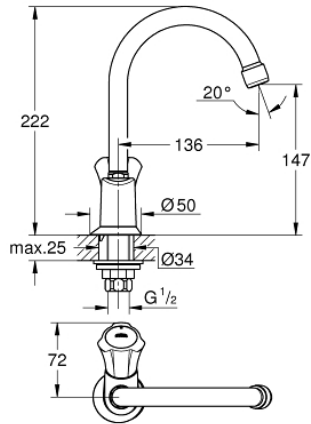

20 393 001 COSTA L LAVABO MUSLUĞU 1/2"

ÜRÜN AÇIKLAMASI

- Renk: krom
- metal volan
- ısı izolasyonlu
- vidalanabilir
- işaretleme: mavi
- uzun ömürlü salmastra
- perlatörlü, boru şekilli döner çıkış ucu
- GROHE LongLife kaplama

20 393 001 COSTA L LAVABO MUSLUĞU 1/2"

YEDEK PARÇALAR, Aralık 2007 – now

- 1: Volan (Sipariş no. 45994000)
- 1.1: kolay ek (Sipariş no. 0538600M)
- 2: Salmastra 1/2" (Sipariş no. 07146000)
- 2.1: Contalı rondela Ø6 x Ø2 (Sipariş no. 0128300M)
- 2.2: O-ring Ø18,2 x Ø1,7 (Sipariş no. 0392400M)
- 2.3: conta (Sipariş no. 0529100M)
- 3: Çıkış (Sipariş no. 13219000)
- 3.1: Perlatör (Sipariş no. 13928000)
- 3.2: O-ring Ø12 x Ø2 (Sipariş no. 0128000M)
- 4: Rozet (Sipariş no. 45996000)
- 5: Vida bağlantılı montaj (Sipariş no. 45004000)
- 6: Bağlantı somunu 1/2" x 14.5 mm (Sipariş no. 1290200M)
- 6.1: İnce conta Ø18,5 x Ø12 x 2 (Sipariş no. 0138900M)
- 7: Bağlantı Somunu 1/2" (Sipariş no. 1290100M)
- 7.1: İnce conta Ø18,5 x Ø12 x 2 (Sipariş no. 0138900M)
- 8: 19808 için vida (Sipariş no. 48013000)*