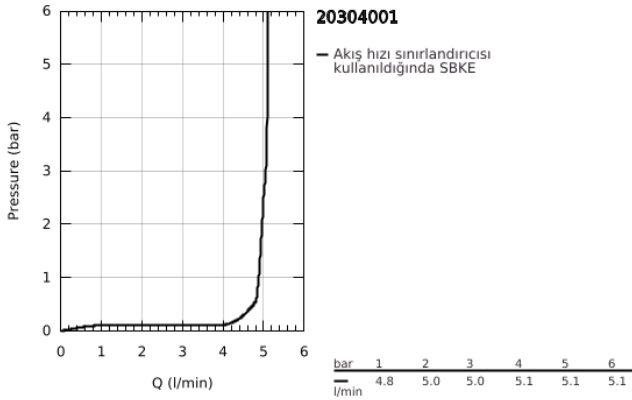

20 304 001 LİNEARE 3 DELİKLİ LAVABO BATARYASI 1/2" M-BOYUT

ÜRÜN AÇIKLAMASI

- Renk: krom
- seramik salmastra 1/2", 90°
- GROHE LongLife kaplama
- GROHE EcoJoy daha az su tüketimi ve mükemmel akış teknolojisi
- maximum flow rate (at 3 bar): 5 l/min
- GROHE FastFixation hızlı montaj sistemi
- sifon kumanda seti 1 1/4"
- çıkış ucu ve yan valfler arasında basınca dayanıklı spiral bağlantı hortumları

20 304 001 LİNEARE 3 DELİKLİ LAVABO BATARYASI 1/2" M-BOYUT

YEDEK PARÇALAR, Temmuz 2016 – now

- 1: Handle pair (Sipariş no. 48357000)
 - 2: Seramik salmastra, 1/2" (Sipariş no. 45882000)
 - 2.1: O-ring Ø18,2 x Ø1,7 (Sipariş no. 0392400M)
 - 3: Seramik salmastra, 1/2" (Sipariş no. 45883000)
 - 3.1: O-ring Ø18,2 x Ø1,7 (Sipariş no. 0392400M)
 - 4: Bağlantı somunu 1/2" x 14.5 mm (Sipariş no. 1290200M)
 - 4.1: İnce conta Ø18,5 x Ø12 x 2 (Sipariş no. 0138900M)
 - 5: Kumanda çubuğu (Sipariş no. 65196000)
 - 6: Perlatör (Sipariş no. 13994000)
 - 7: Vida bağlantılı montaj (Sipariş no. 46671000)
 - 8: Spiral bağlantı hortumu (Sipariş no. 45704000)
 - 9: Gider seti 1 1/4" (Sipariş no. 28910000)
 - 9.1: tapa (Sipariş no. 07182000)
 - 9.2: Top çubuk (Sipariş no. 07052000)
 - 10: İngiliz anahtarı (Sipariş no. 19017000)*
 - 11: Bağlantı Somunu 1/2" (Sipariş no. 1290100M)*
 - 12: Top çubuk (Sipariş no. 07341000)*
- *Özel aksesuarlar