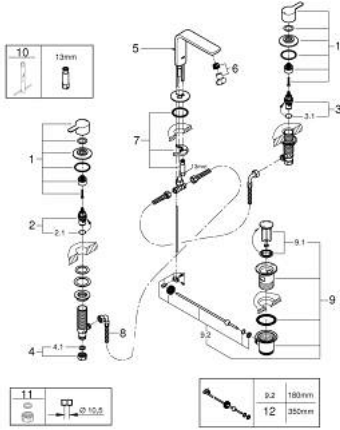

20 304 001 LİNEARE 3 DELİKLİ LAVABO BATARYASI 1/2" M-BOYUT

ÜRÜN AÇIKLAMASI

- Renk: krom
- seramik salmastra 1/2", 90°
- GROHE LongLife kaplama
- GROHE EcoJoy daha az su tüketimi ve mükemmel akış teknolojisi
- maximum flow rate (at 3 bar): 5 l/min
- GROHE FastFixation hızlı montaj sistemi
- sifon kumanda seti 1 1/4"
- çıkış ucu ve yan valfler arasında basınca dayanıklı spiral bağlantı hortumları

20 304 001 LİNEARE 3 DELİKLİ LAVABO BATARYASI 1/2" M-BOYUT

YEDEK PARÇALAR, Temmuz 2016 – now

- 1: Handle pair (Sipariş no. 48357000)
 - 2: Seramik salmastra, 1/2" (Sipariş no. 45882000)
 - 2.1: O-ring Ø18,2 x Ø1,7 (Sipariş no. 0392400M)
 - 3: Seramik salmastra, 1/2" (Sipariş no. 45883000)
 - 3.1: O-ring Ø18,2 x Ø1,7 (Sipariş no. 0392400M)
 - 4: Bağlantı somunu 1/2" x 14.5 mm (Sipariş no. 1290200M)
 - 4.1: İnce conta Ø18,5 x Ø12 x 2 (Sipariş no. 0138900M)
 - 5: Kumanda çubuğu (Sipariş no. 65196000)
 - 6: Perlatör (Sipariş no. 13994000)
 - 7: Vida bağlantılı montaj (Sipariş no. 46671000)
 - 8: Spiral bağlantı hortumu (Sipariş no. 45704000)
 - 9: Gider seti 1 1/4" (Sipariş no. 28910000)
 - 9.1: tapa (Sipariş no. 07182000)
 - 9.2: Top çubuk (Sipariş no. 07052000)
 - 10: İngiliz anahtarı (Sipariş no. 19017000)*
 - 11: Bağlantı Somunu 1/2" (Sipariş no. 1290100M)*
 - 12: Top çubuk (Sipariş no. 07341000)*
- *Özel aksesuarlar