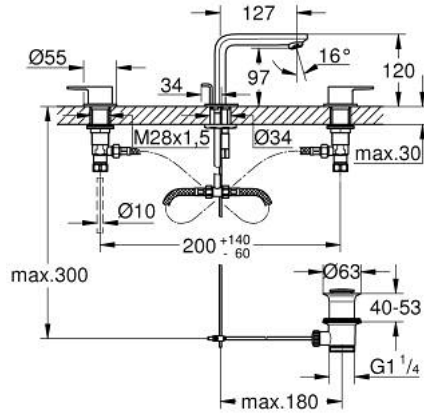

20 304 001 LİNEARE 3 DELİKLİ LAVABO BATARYASI 1/2" M-BOYUT

ÜRÜN AÇIKLAMASI

- Renk: krom
- seramik salmastra 1/2", 90°
- GROHE LongLife kaplama
- GROHE EcoJoy daha az su tüketimi ve mükemmel akış teknolojisi
- maximum flow rate (at 3 bar): 5 l/min
- GROHE FastFixation hızlı montaj sistemi
- sifon kumanda seti 1 1/4"
- çıkış ucu ve yan valfler arasında basınca dayanıklı spiral bağlantı hortumları

20 304 001 LİNEARE 3 DELİKLİ LAVABO BATARYASI 1/2" M-BOYUT

YEDEK PARÇALAR, Temmuz 2016 – now

- 1: Handle pair (Sipariş no. 48357000)
 - 2: Seramik salmastra, 1/2" (Sipariş no. 45882000)
 - 2.1: O-ring Ø18,2 x Ø1,7 (Sipariş no. 0392400M)
 - 3: Seramik salmastra, 1/2" (Sipariş no. 45883000)
 - 3.1: O-ring Ø18,2 x Ø1,7 (Sipariş no. 0392400M)
 - 4: Bağlantı somunu 1/2" x 14.5 mm (Sipariş no. 1290200M)
 - 4.1: İnce conta Ø18,5 x Ø12 x 2 (Sipariş no. 0138900M)
 - 5: Kumanda çubuğu (Sipariş no. 65196000)
 - 6: Perlatör (Sipariş no. 13994000)
 - 7: Vida bağlantılı montaj (Sipariş no. 46671000)
 - 8: Spiral bağlantı hortumu (Sipariş no. 45704000)
 - 9: Gider seti 1 1/4" (Sipariş no. 28910000)
 - 9.1: tapa (Sipariş no. 07182000)
 - 9.2: Top çubuk (Sipariş no. 07052000)
 - 10: İngiliz anahtarı (Sipariş no. 19017000)*
 - 11: Bağlantı Somunu 1/2" (Sipariş no. 1290100M)*
 - 12: Top çubuk (Sipariş no. 07341000)*
- *Özel aksesuarlar