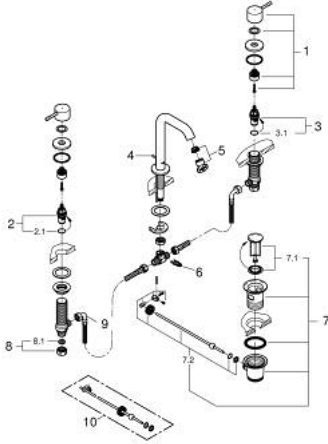

## 20 296 GN1 ESSENCE 3 DELİKLİ LAVABO BATARYASI 1/2" M-BOYUT

### ÜRÜN AÇIKLAMASI

- Renk: brushed cool sunrise
- seramik salmastra 1/2", 90°
- GROHE LongLife kaplama
- GROHE EcoJoy daha az su tüketimi ve mükemmel akış teknolojisi
- maximum flow rate (at 3 bar): 5.7 l/min
- GROHE AquaGuide ayarlanabilir perlatör
- sifon kumanda seti 1 1/4"
- çıkış ucu ve yan valfler arasında basınca dayanıklı spiral bağlantı hortumları

20 296 GN1 ESSENCE 3 DELİKLİ LAVABO BATARYASI 1/2"  
M-BOYUT

**YEDEK PARÇALAR**, Ağustos 2023 – now

- 1: Essence New bir çift kumanda kolu US (Sipariş no. 48330GN0)
- 2: Seramik salmastra, 1/2" (Sipariş no. 45882000)
- 2.1: O-ring Ø18,2 x Ø1,7 (Sipariş no. 0392400M)
- 3: Seramik salmastra, 1/2" (Sipariş no. 45883000)
- 3.1: O-ring Ø18,2 x Ø1,7 (Sipariş no. 0392400M)
- 4: Kumanda çubuğu (Sipariş no. 65196GN0)
- 5: Perlatör (Sipariş no. 48270000)
- 6: sabitleme kelepçesi (Sipariş no. 6554100M)
- 7: Gider seti 1 1/4" (Sipariş no. 28910GN0)
- 7.1: tapa (Sipariş no. 07182GN0)
- 7.2: Top çubuk (Sipariş no. 07052000)
- 8: Bağlantı Somunu 1/2" (Sipariş no. 1290100M)
- 8.1: İnce conta Ø18,5 x Ø12 x 2 (Sipariş no. 0138900M)
- 9: Spiral bağlantı hortumu (Sipariş no. 45704000)
- 10: Top çubuk (Sipariş no. 07341000)\*