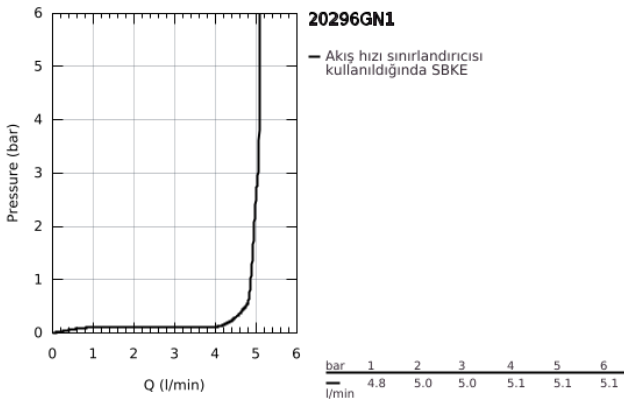

## 20 296 GN1 ESSENCE 3 DELİKLİ LAVABO BATARYASI 1/2" M-BOYUT

### ÜRÜN AÇIKLAMASI

- Renk: brushed cool sunrise
- seramik salmastra 1/2", 90°
- GROHE LongLife kaplama
- GROHE EcoJoy daha az su tüketimi ve mükemmel akış teknolojisi
- maximum flow rate (at 3 bar): 5.7 l/min
- GROHE AquaGuide ayarlanabilir perlatör
- sifon kumanda seti 1 1/4"
- çıkış ucu ve yan valfler arasında basınca dayanıklı spiral bağlantı hortumları