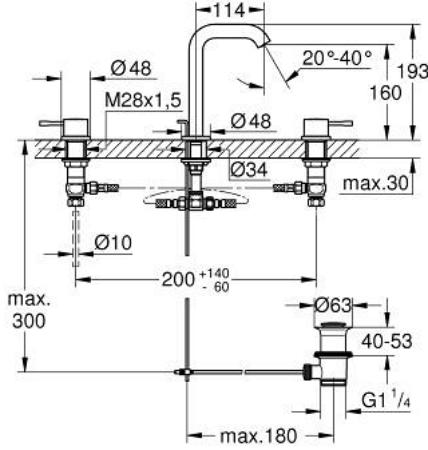

## 20 296 GN1 ESSENCE 3 DELİKLİ LAVABO BATARYASI 1/2" M-BOYUT

### ÜRÜN AÇIKLAMASI

- Renk: brushed cool sunrise
- seramik salmastra 1/2", 90°
- GROHE LongLife kaplama
- GROHE EcoJoy daha az su tüketimi ve mükemmel akış teknolojisi
- maximum flow rate (at 3 bar): 5.7 l/min
- GROHE AquaGuide ayarlanabilir perlatör
- sifon kumanda seti 1 1/4"
- çıkış ucu ve yan valfler arasında basınca dayanıklı spiral bağlantı hortumları

20 296 GN1 ESSENCE 3 DELİKLİ LAVABO BATARYASI 1/2"  
M-BOYUT

**YEDEK PARÇALAR**, Ağustos 2023 – now

- 1: Essence New bir çift kumanda kolu US (Sipariş no. 48330GN0)
- 2: Seramik salmastra, 1/2" (Sipariş no. 45882000)
- 2.1: O-ring Ø18,2 x Ø1,7 (Sipariş no. 0392400M)
- 3: Seramik salmastra, 1/2" (Sipariş no. 45883000)
- 3.1: O-ring Ø18,2 x Ø1,7 (Sipariş no. 0392400M)
- 4: Kumanda çubuğu (Sipariş no. 65196GN0)
- 5: Perlatör (Sipariş no. 48270000)
- 6: sabitleme kelepçesi (Sipariş no. 6554100M)
- 7: Gider seti 1 1/4" (Sipariş no. 28910GN0)
- 7.1: tapa (Sipariş no. 07182GN0)
- 7.2: Top çubuk (Sipariş no. 07052000)
- 8: Bağlantı Somunu 1/2" (Sipariş no. 1290100M)
- 8.1: İnce conta Ø18,5 x Ø12 x 2 (Sipariş no. 0138900M)
- 9: Spiral bağlantı hortumu (Sipariş no. 45704000)
- 10: Top çubuk (Sipariş no. 07341000)\*