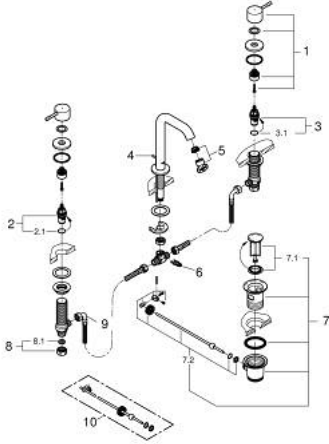

20 296 GL1 ESSENCE 3 DELİKLİ LAVABO BATARYASI 1/2" M-BOYUT

YEDEK PARÇALAR, Ağustos 2023 – now

- 1: Essence pair of handles (Sipariş no. 48330GL0)
- 2: Seramik salmastra, 1/2" (Sipariş no. 45882000)
- 2.1: O-ring Ø18,2 x Ø1,7 (Sipariş no. 0392400M)
- 3: Seramik salmastra, 1/2" (Sipariş no. 45883000)
- 3.1: O-ring Ø18,2 x Ø1,7 (Sipariş no. 0392400M)
- 4: Kumanda çubuğu (Sipariş no. 65196GL0)
- 5: Perlatör (Sipariş no. 48270000)
- 6: sabitleme kelepçesi (Sipariş no. 6554100M)
- 7: Gider seti 1 1/4" (Sipariş no. 28910GL0)
- 7.1: tapa (Sipariş no. 07182GL0)
- 7.2: Top çubuk (Sipariş no. 07052000)
- 8: Bağlantı Somunu 1/2" (Sipariş no. 1290100M)
- 8.1: İnce conta Ø18,5 x Ø12 x 2 (Sipariş no. 0138900M)
- 9: Spiral bağlantı hortumu (Sipariş no. 45704000)
- 10: Top çubuk (Sipariş no. 07341000)*