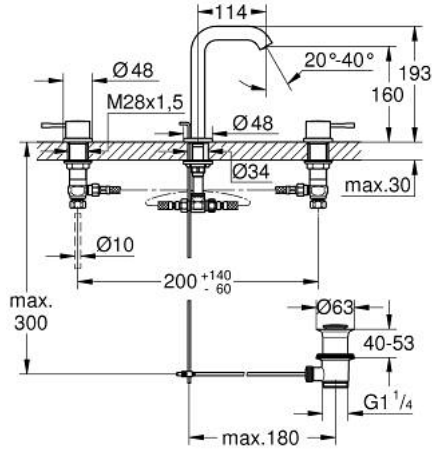

20 296 DL1 ESSENCE 3 DELİKLİ LAVABO BATARYASI 1/2" M-BOYUT

ÜRÜN AÇIKLAMASI

- Renk: brushed warm sunset
- seramik salmastra 1/2", 90°
- GROHE LongLife kaplama
- GROHE EcoJoy daha az su tüketimi ve mükemmel akış teknolojisi
- maximum flow rate (at 3 bar): 5.7 l/min
- GROHE AquaGuide ayarlanabilir perlatör
- sifon kumanda seti 1 1/4"
- çıkış ucu ve yan valfler arasında basınca dayanıklı spiral bağlantı hortumları

20 296 DL1 ESSENCE 3 DELİKLİ LAVABO BATARYASI 1/2" M-BOYUT

YEDEK PARÇALAR, Ağustos 2023 – now

- 1: Essence pair of handles (Sipariş no. 48330DL0)
- 2: Seramik salmastra, 1/2" (Sipariş no. 45882000)
- 2.1: O-ring Ø18,2 x Ø1,7 (Sipariş no. 0392400M)
- 3: Seramik salmastra, 1/2" (Sipariş no. 45883000)
- 3.1: O-ring Ø18,2 x Ø1,7 (Sipariş no. 0392400M)
- 4: Kumanda çubuğu (Sipariş no. 65196DL0)
- 5: Perlatör (Sipariş no. 48270000)
- 6: sabitleme kelepçesi (Sipariş no. 6554100M)
- 7: Gider seti 1 1/4" (Sipariş no. 28910DL0)
- 7.1: tapa (Sipariş no. 07182DL0)
- 7.2: Top çubuk (Sipariş no. 07052000)
- 8: Bağlantı Somunu 1/2" (Sipariş no. 1290100M)
- 8.1: İnce conta Ø18,5 x Ø12 x 2 (Sipariş no. 0138900M)
- 9: Spiral bağlantı hortumu (Sipariş no. 45704000)
- 10: Top çubuk (Sipariş no. 07341000)*