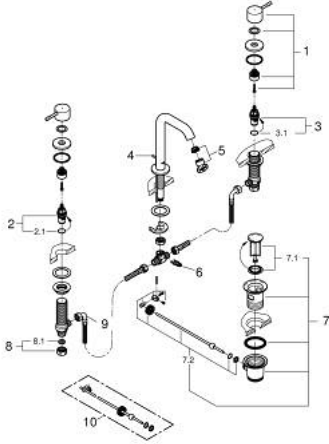

20 296 DL1 ESSENCE 3 DELİKLİ LAVABO BATARYASI 1/2" M-BOYUT

ÜRÜN AÇIKLAMASI

- Renk: brushed warm sunset
- seramik salmastra 1/2", 90°
- GROHE LongLife kaplama
- GROHE EcoJoy daha az su tüketimi ve mükemmel akış teknolojisi
- maximum flow rate (at 3 bar): 5.7 l/min
- GROHE AquaGuide ayarlanabilir perlatör
- sifon kumanda seti 1 1/4"
- çıkış ucu ve yan valfler arasında basınca dayanıklı spiral bağlantı hortumları

20 296 DL1 ESSENCE 3 DELİKLİ LAVABO BATARYASI 1/2" M-BOYUT

YEDEK PARÇALAR, Ağustos 2023 – now

- 1: Essence pair of handles (Sipariş no. 48330DL0)
- 2: Seramik salmastra, 1/2" (Sipariş no. 45882000)
- 2.1: O-ring Ø18,2 x Ø1,7 (Sipariş no. 0392400M)
- 3: Seramik salmastra, 1/2" (Sipariş no. 45883000)
- 3.1: O-ring Ø18,2 x Ø1,7 (Sipariş no. 0392400M)
- 4: Kumanda çubuğu (Sipariş no. 65196DL0)
- 5: Perlatör (Sipariş no. 48270000)
- 6: sabitleme kelepçesi (Sipariş no. 6554100M)
- 7: Gider seti 1 1/4" (Sipariş no. 28910DL0)
- 7.1: tapa (Sipariş no. 07182DL0)
- 7.2: Top çubuk (Sipariş no. 07052000)
- 8: Bağlantı Somunu 1/2" (Sipariş no. 1290100M)
- 8.1: İnce conta Ø18,5 x Ø12 x 2 (Sipariş no. 0138900M)
- 9: Spiral bağlantı hortumu (Sipariş no. 45704000)
- 10: Top çubuk (Sipariş no. 07341000)*