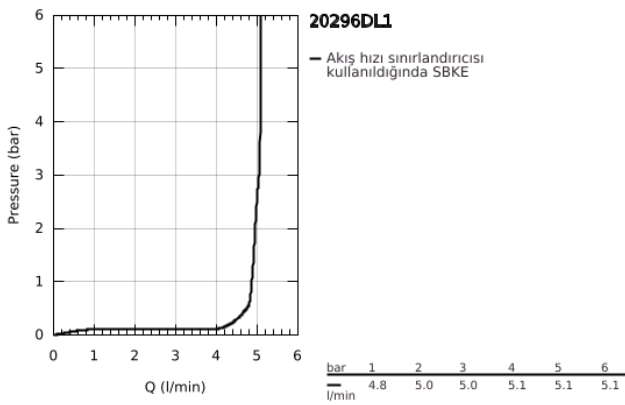

20 296 DL1 ESSENCE 3 DELİKLİ LAVABO BATARYASI 1/2" M-BOYUT

ÜRÜN AÇIKLAMASI

- Renk: brushed warm sunset
- seramik salmastra 1/2", 90°
- GROHE LongLife kaplama
- GROHE EcoJoy daha az su tüketimi ve mükemmel akış teknolojisi
- maximum flow rate (at 3 bar): 5.7 l/min
- GROHE AquaGuide ayarlanabilir perlatör
- sifon kumanda seti 1 1/4"
- çıkış ucu ve yan valfler arasında basınca dayanıklı spiral bağlantı hortumları

20 296 DL1 ESSENCE 3 DELİKLİ LAVABO BATARYASI 1/2" M-BOYUT

YEDEK PARÇALAR, Ağustos 2023 – now

- 1: Essence pair of handles (Sipariş no. 48330DL0)
- 2: Seramik salmastra, 1/2" (Sipariş no. 45882000)
- 2.1: O-ring Ø18,2 x Ø1,7 (Sipariş no. 0392400M)
- 3: Seramik salmastra, 1/2" (Sipariş no. 45883000)
- 3.1: O-ring Ø18,2 x Ø1,7 (Sipariş no. 0392400M)
- 4: Kumanda çubuğu (Sipariş no. 65196DL0)
- 5: Perlatör (Sipariş no. 48270000)
- 6: sabitleme kelepçesi (Sipariş no. 6554100M)
- 7: Gider seti 1 1/4" (Sipariş no. 28910DL0)
- 7.1: tapa (Sipariş no. 07182DL0)
- 7.2: Top çubuk (Sipariş no. 07052000)
- 8: Bağlantı Somunu 1/2" (Sipariş no. 1290100M)
- 8.1: İnce conta Ø18,5 x Ø12 x 2 (Sipariş no. 0138900M)
- 9: Spiral bağlantı hortumu (Sipariş no. 45704000)
- 10: Top çubuk (Sipariş no. 07341000)*