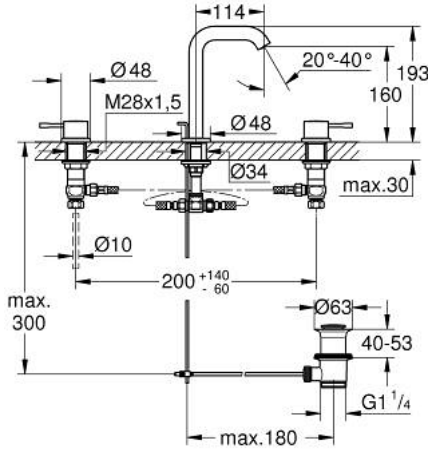

## 20 296 DC1 ESSENCE 3 DELİKLİ LAVABO BATARYASI 1/2" M-BOYUT

### ÜRÜN AÇIKLAMASI

- Renk: paslanmaz çelik
- seramik salmastra 1/2", 90°
- GROHE LongLife kaplama
- GROHE EcoJoy daha az su tüketimi ve mükemmel akış teknolojisi
- maximum flow rate (at 3 bar): 5.7 l/min
- GROHE AquaGuide ayarlanabilir perlatör
- sifon kumanda seti 1 1/4"
- çıkış ucu ve yan valfler arasında basınca dayanıklı spiral bağlantı hortumları

### YEDEK PARÇALAR, Ağustos 2023 – now

- 1: Essence pair of handles (Sipariş no. 48330DC0)
- 2: Seramik salmastra, 1/2" (Sipariş no. 45882000)
- 2.1: O-ring Ø18,2 x Ø1,7 (Sipariş no. 0392400M)
- 3: Seramik salmastra, 1/2" (Sipariş no. 45883000)
- 3.1: O-ring Ø18,2 x Ø1,7 (Sipariş no. 0392400M)
- 4: Kumanda çubuğu (Sipariş no. 65196DC0)
- 5: Perlatör (Sipariş no. 48270000)
- 6: sabitleme kelepçesi (Sipariş no. 6554100M)
- 7: Gider seti 1 1/4" (Sipariş no. 28910DC0)
- 7.1: tapa (Sipariş no. 07182DC0)
- 7.2: Top çubuk (Sipariş no. 07052000)
- 8: Bağlantı Somunu 1/2" (Sipariş no. 1290100M)
- 8.1: İnce conta Ø18,5 x Ø12 x 2 (Sipariş no. 0138900M)
- 9: Spiral bağlantı hortumu (Sipariş no. 45704000)
- 10: Top çubuk (Sipariş no. 07341000)\*