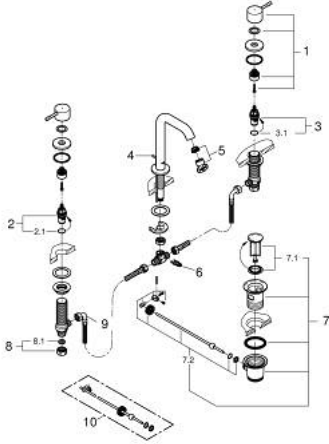

## 20 296 DC1 ESSENCE 3 DELİKLİ LAVABO BATARYASI 1/2" M-BOYUT

### ÜRÜN AÇIKLAMASI

- Renk: paslanmaz çelik
- seramik salmastra 1/2", 90°
- GROHE LongLife kaplama
- GROHE EcoJoy daha az su tüketimi ve mükemmel akış teknolojisi
- maximum flow rate (at 3 bar): 5.7 l/min
- GROHE AquaGuide ayarlanabilir perlatör
- sifon kumanda seti 1 1/4"
- çıkış ucu ve yan valfler arasında basınca dayanıklı spiral bağlantı hortumları

### YEDEK PARÇALAR, Ağustos 2023 – now

- 1: Essence pair of handles (Sipariş no. 48330DC0)
- 2: Seramik salmastra, 1/2" (Sipariş no. 45882000)
- 2.1: O-ring Ø18,2 x Ø1,7 (Sipariş no. 0392400M)
- 3: Seramik salmastra, 1/2" (Sipariş no. 45883000)
- 3.1: O-ring Ø18,2 x Ø1,7 (Sipariş no. 0392400M)
- 4: Kumanda çubuğu (Sipariş no. 65196DC0)
- 5: Perlatör (Sipariş no. 48270000)
- 6: sabitleme kelepçesi (Sipariş no. 6554100M)
- 7: Gider seti 1 1/4" (Sipariş no. 28910DC0)
- 7.1: tapa (Sipariş no. 07182DC0)
- 7.2: Top çubuk (Sipariş no. 07052000)
- 8: Bağlantı Somunu 1/2" (Sipariş no. 1290100M)
- 8.1: İnce conta Ø18,5 x Ø12 x 2 (Sipariş no. 0138900M)
- 9: Spiral bağlantı hortumu (Sipariş no. 45704000)
- 10: Top çubuk (Sipariş no. 07341000)\*