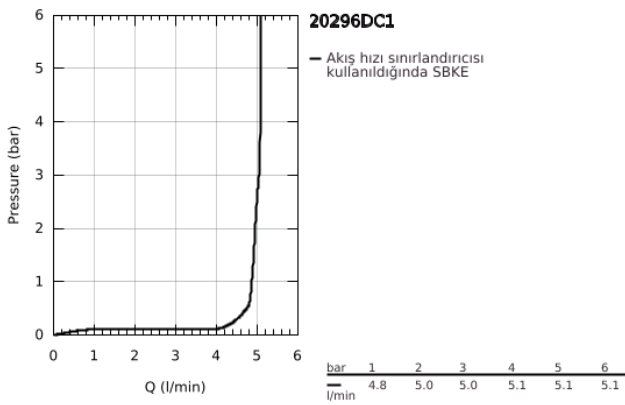

## 20 296 DC1 ESSENCE 3 DELİKLİ LAVABO BATARYASI 1/2" M-BOYUT

### ÜRÜN AÇIKLAMASI

- Renk: paslanmaz çelik
- seramik salmastra 1/2", 90°
- GROHE LongLife kaplama
- GROHE EcoJoy daha az su tüketimi ve mükemmel akış teknolojisi
- maximum flow rate (at 3 bar): 5.7 l/min
- GROHE AquaGuide ayarlanabilir perlatör
- sifon kumanda seti 1 1/4"
- çıkış ucu ve yan valfler arasında basınca dayanıklı spiral bağlantı hortumları