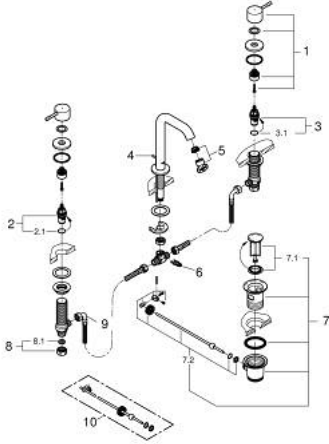

20 296 DA1 ESSENCE 3 DELİKLİ LAVABO BATARYASI 1/2"
M-BOYUT

YEDEK PARÇALAR, Ağustos 2023 – now

- 1: Essence pair of handles (Sipariş no. 48330DA0)
- 2: Seramik salmastra, 1/2" (Sipariş no. 45882000)
- 2.1: O-ring Ø18,2 x Ø1,7 (Sipariş no. 0392400M)
- 3: Seramik salmastra, 1/2" (Sipariş no. 45883000)
- 3.1: O-ring Ø18,2 x Ø1,7 (Sipariş no. 0392400M)
- 4: Kumanda çubuğu (Sipariş no. 65196DA0)
- 5: Perlatör (Sipariş no. 48270000)
- 6: sabitleme kelepçesi (Sipariş no. 6554100M)
- 7: Gider seti 1 1/4" (Sipariş no. 28910DA0)
- 7.1: tapa (Sipariş no. 07182DA0)
- 7.2: Top çubuk (Sipariş no. 07052000)
- 8: Bağlantı Somunu 1/2" (Sipariş no. 1290100M)
- 8.1: İnce conta Ø18,5 x Ø12 x 2 (Sipariş no. 0138900M)
- 9: Spiral bağlantı hortumu (Sipariş no. 45704000)
- 10: Top çubuk (Sipariş no. 07341000)*