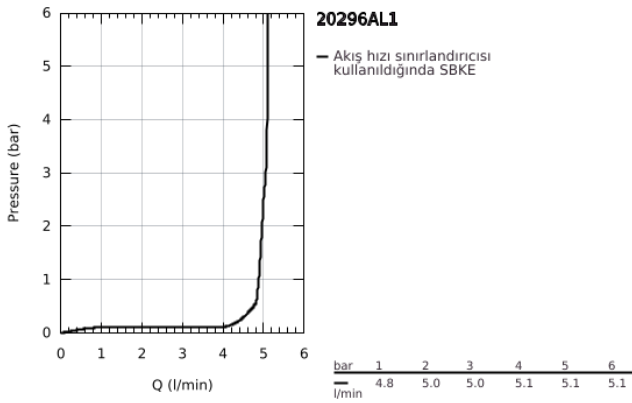

20 296 AL1 ESSENCE 3 DELİKLİ LAVABO BATARYASI 1/2" M-BOYUT

ÜRÜN AÇIKLAMASI

- Renk: brushed hard graphite
- seramik salmastra 1/2", 90°
- GROHE LongLife kaplama
- GROHE EcoJoy daha az su tüketimi ve mükemmel akış teknolojisi
- maximum flow rate (at 3 bar): 5.7 l/min
- GROHE AquaGuide ayarlanabilir perlatör
- sifon kumanda seti 1 1/4"
- çıkış ucu ve yan valfler arasında basınca dayanıklı spiral bağlantı hortumları

20 296 AL1 ESSENCE 3 DELİKLİ LAVABO BATARYASI 1/2" M-BOYUT

YEDEK PARÇALAR, Ağustos 2023 – now

- 1: Essence pair of handles (Sipariş no. 48330AL0)
- 2: Seramik salmastra, 1/2" (Sipariş no. 45882000)
- 2.1: O-ring Ø18,2 x Ø1,7 (Sipariş no. 0392400M)
- 3: Seramik salmastra, 1/2" (Sipariş no. 45883000)
- 3.1: O-ring Ø18,2 x Ø1,7 (Sipariş no. 0392400M)
- 4: Kumanda çubuğu (Sipariş no. 65196AL0)
- 5: Perlatör (Sipariş no. 48270000)
- 6: sabitleme kelepçesi (Sipariş no. 6554100M)
- 7: Gider seti 1 1/4" (Sipariş no. 28910AL0)
- 7.1: tapa (Sipariş no. 07182AL0)
- 7.2: Top çubuk (Sipariş no. 07052000)
- 8: Bağlantı Somunu 1/2" (Sipariş no. 1290100M)
- 8.1: İnce conta Ø18,5 x Ø12 x 2 (Sipariş no. 0138900M)
- 9: Spiral bağlantı hortumu (Sipariş no. 45704000)
- 10: Top çubuk (Sipariş no. 07341000)*