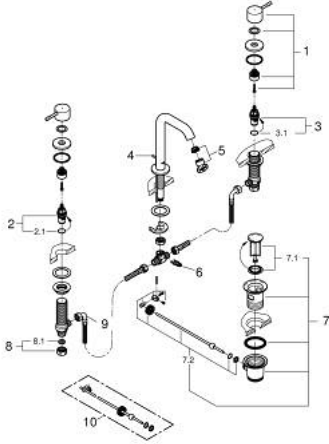

20 296 AL1 ESSENCE 3 DELİKLİ LAVABO BATARYASI 1/2" M-BOYUT

ÜRÜN AÇIKLAMASI

- Renk: brushed hard graphite
- seramik salmastra 1/2", 90°
- GROHE LongLife kaplama
- GROHE EcoJoy daha az su tüketimi ve mükemmel akış teknolojisi
- maximum flow rate (at 3 bar): 5.7 l/min
- GROHE AquaGuide ayarlanabilir perlatör
- sifon kumanda seti 1 1/4"
- çıkış ucu ve yan valfler arasında basınca dayanıklı spiral bağlantı hortumları

20 296 AL1 ESSENCE 3 DELİKLİ LAVABO BATARYASI 1/2" M-BOYUT

YEDEK PARÇALAR, Ağustos 2023 – now

- 1: Essence pair of handles (Sipariş no. 48330AL0)
- 2: Seramik salmastra, 1/2" (Sipariş no. 45882000)
- 2.1: O-ring Ø18,2 x Ø1,7 (Sipariş no. 0392400M)
- 3: Seramik salmastra, 1/2" (Sipariş no. 45883000)
- 3.1: O-ring Ø18,2 x Ø1,7 (Sipariş no. 0392400M)
- 4: Kumanda çubuğu (Sipariş no. 65196AL0)
- 5: Perlatör (Sipariş no. 48270000)
- 6: sabitleme kelepçesi (Sipariş no. 6554100M)
- 7: Gider seti 1 1/4" (Sipariş no. 28910AL0)
- 7.1: tapa (Sipariş no. 07182AL0)
- 7.2: Top çubuk (Sipariş no. 07052000)
- 8: Bağlantı Somunu 1/2" (Sipariş no. 1290100M)
- 8.1: İnce conta Ø18,5 x Ø12 x 2 (Sipariş no. 0138900M)
- 9: Spiral bağlantı hortumu (Sipariş no. 45704000)
- 10: Top çubuk (Sipariş no. 07341000)*