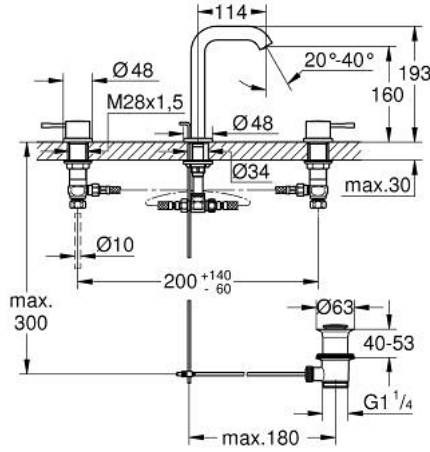

20 296 AL1 ESSENCE 3 DELİKLİ LAVABO BATARYASI 1/2" M-BOYUT

ÜRÜN AÇIKLAMASI

- Renk: brushed hard graphite
- seramik salmastra 1/2", 90°
- GROHE LongLife kaplama
- GROHE EcoJoy daha az su tüketimi ve mükemmel akış teknolojisi
- maximum flow rate (at 3 bar): 5.7 l/min
- GROHE AquaGuide ayarlanabilir perlatör
- sifon kumanda seti 1 1/4"
- çıkış ucu ve yan valfler arasında basınca dayanıklı spiral bağlantı hortumları

20 296 AL1 ESSENCE 3 DELİKLİ LAVABO BATARYASI 1/2" M-BOYUT

YEDEK PARÇALAR, Ağustos 2023 – now

- 1: Essence pair of handles (Sipariş no. 48330AL0)
- 2: Seramik salmastra, 1/2" (Sipariş no. 45882000)
- 2.1: O-ring Ø18,2 x Ø1,7 (Sipariş no. 0392400M)
- 3: Seramik salmastra, 1/2" (Sipariş no. 45883000)
- 3.1: O-ring Ø18,2 x Ø1,7 (Sipariş no. 0392400M)
- 4: Kumanda çubuğu (Sipariş no. 65196AL0)
- 5: Perlatör (Sipariş no. 48270000)
- 6: sabitleme kelepçesi (Sipariş no. 6554100M)
- 7: Gider seti 1 1/4" (Sipariş no. 28910AL0)
- 7.1: tapa (Sipariş no. 07182AL0)
- 7.2: Top çubuk (Sipariş no. 07052000)
- 8: Bağlantı Somunu 1/2" (Sipariş no. 1290100M)
- 8.1: İnce conta Ø18,5 x Ø12 x 2 (Sipariş no. 0138900M)
- 9: Spiral bağlantı hortumu (Sipariş no. 45704000)
- 10: Top çubuk (Sipariş no. 07341000)*