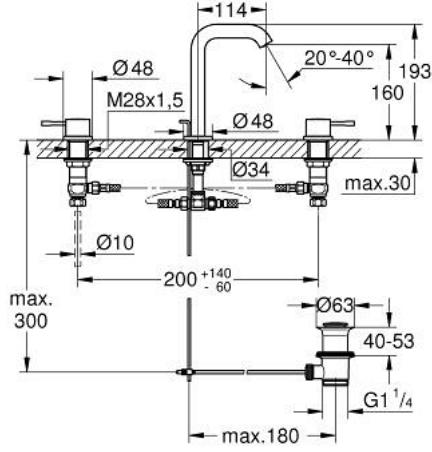

20 296 001 ESSENCE 3 DELİKLİ LAVABO BATARYASI 1/2" M-BOYUT

ÜRÜN AÇIKLAMASI

- Renk: krom
- seramik salmastra 1/2", 90°
- GROHE LongLife kaplama
- GROHE EcoJoy daha az su tüketimi ve mükemmel akış teknolojisi
- maximum flow rate (at 3 bar): 5 l/min
- GROHE AquaGuide ayarlanabilir perlatör
- sifon kumanda seti 1 1/4"
- çıkış ucu ve yan valfler arasında basınca dayanıklı spiral bağlantı hortumları

20 296 001 **ESSENCE 3 DELİKLİ LAVABO BATARYASI 1/2"**
M-BOYUT

YEDEK PARÇALAR, Nisan 2024 – now

- 1: Handle pair (Sipariş no. 48330000)
- 2: Seramik salmastra, 1/2" (Sipariş no. 45882000)
- 2.1: O-ring Ø18,2 x Ø1,7 (Sipariş no. 0392400M)
- 3: Seramik salmastra, 1/2" (Sipariş no. 45883000)
- 3.1: O-ring Ø18,2 x Ø1,7 (Sipariş no. 0392400M)
- 4: Kumanda çubuğu (Sipariş no. 65196000)
- 5: Perlatör (Sipariş no. 48270000)
- 6: sabitleme kelepçesi (Sipariş no. 6554100M)
- 7: Gider seti 1 1/4" (Sipariş no. 28910000)
- 7.1: tapa (Sipariş no. 07182000)
- 7.2: Top çubuk (Sipariş no. 07052000)
- 8: Bağlantı Somunu 1/2" (Sipariş no. 1290100M)
- 8.1: İnce conta Ø18,5 x Ø12 x 2 (Sipariş no. 0138900M)
- 9: Spiral bağlantı hortumu (Sipariş no. 45704000)
- 10: Top çubuk (Sipariş no. 07341000)*