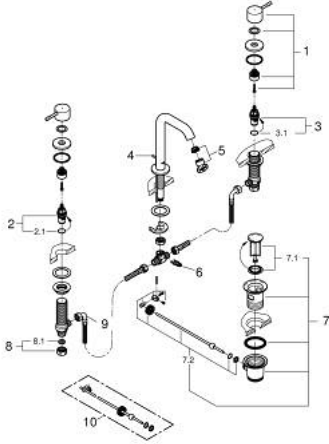

20 296 001 ESSENCE 3 DELİKLİ LAVABO BATARYASI 1/2" M-BOYUT

ÜRÜN AÇIKLAMASI

- Renk: krom
- seramik salmastra 1/2", 90°
- GROHE LongLife kaplama
- GROHE EcoJoy daha az su tüketimi ve mükemmel akış teknolojisi
- maximum flow rate (at 3 bar): 5 l/min
- GROHE AquaGuide ayarlanabilir perlatör
- sifon kumanda seti 1 1/4"
- çıkış ucu ve yan valfler arasında basınca dayanıklı spiral bağlantı hortumları

20 296 001 **ESSENCE 3 DELİKLİ LAVABO BATARYASI 1/2"**
M-BOYUT

YEDEK PARÇALAR, Nisan 2024 – now

- 1: Handle pair (Sipariş no. 48330000)
- 2: Seramik salmastra, 1/2" (Sipariş no. 45882000)
- 2.1: O-ring Ø18,2 x Ø1,7 (Sipariş no. 0392400M)
- 3: Seramik salmastra, 1/2" (Sipariş no. 45883000)
- 3.1: O-ring Ø18,2 x Ø1,7 (Sipariş no. 0392400M)
- 4: Kumanda çubuğu (Sipariş no. 65196000)
- 5: Perlatör (Sipariş no. 48270000)
- 6: sabitleme kelepçesi (Sipariş no. 6554100M)
- 7: Gider seti 1 1/4" (Sipariş no. 28910000)
- 7.1: tapa (Sipariş no. 07182000)
- 7.2: Top çubuk (Sipariş no. 07052000)
- 8: Bağlantı Somunu 1/2" (Sipariş no. 1290100M)
- 8.1: İnce conta Ø18,5 x Ø12 x 2 (Sipariş no. 0138900M)
- 9: Spiral bağlantı hortumu (Sipariş no. 45704000)
- 10: Top çubuk (Sipariş no. 07341000)*