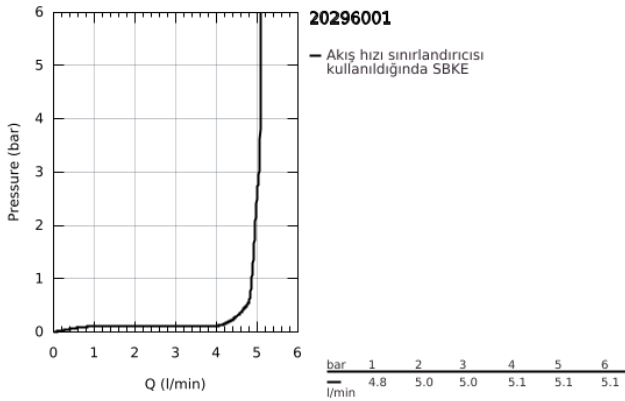

20 296 001 ESSENCE 3 DELİKLİ LAVABO BATARYASI 1/2" M-BOYUT

ÜRÜN AÇIKLAMASI

- Renk: krom
- seramik salmastra 1/2", 90°
- GROHE LongLife kaplama
- GROHE EcoJoy daha az su tüketimi ve mükemmel akış teknolojisi
- maximum flow rate (at 3 bar): 5 l/min
- GROHE AquaGuide ayarlanabilir perlatör
- sifon kumanda seti 1 1/4"
- çıkış ucu ve yan valfler arasında basınca dayanıklı spiral bağlantı hortumları

20 296 001 **ESSENCE 3 DELİKLİ LAVABO BATARYASI 1/2"**
M-BOYUT

YEDEK PARÇALAR, Nisan 2024 – now

- 1: Handle pair (Sipariş no. 48330000)
- 2: Seramik salmastra, 1/2" (Sipariş no. 45882000)
- 2.1: O-ring Ø18,2 x Ø1,7 (Sipariş no. 0392400M)
- 3: Seramik salmastra, 1/2" (Sipariş no. 45883000)
- 3.1: O-ring Ø18,2 x Ø1,7 (Sipariş no. 0392400M)
- 4: Kumanda çubuğu (Sipariş no. 65196000)
- 5: Perlatör (Sipariş no. 48270000)
- 6: sabitleme kelepçesi (Sipariş no. 6554100M)
- 7: Gider seti 1 1/4" (Sipariş no. 28910000)
- 7.1: tapa (Sipariş no. 07182000)
- 7.2: Top çubuk (Sipariş no. 07052000)
- 8: Bağlantı Somunu 1/2" (Sipariş no. 1290100M)
- 8.1: İnce conta Ø18,5 x Ø12 x 2 (Sipariş no. 0138900M)
- 9: Spiral bağlantı hortumu (Sipariş no. 45704000)
- 10: Top çubuk (Sipariş no. 07341000)*