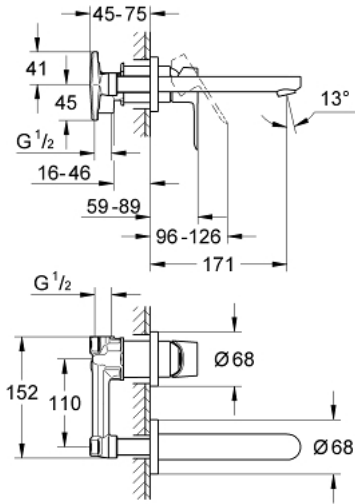

20 289 000 BAULoop İKİ DELİKLİ LAVABO BATARYASI

ÜRÜN AÇIKLAMASI

- Renk: krom
- duvar tipi
- iç gövde ve dış gövde
- GROHE SmoothControl 35 mm seramik kartuş
- GROHE LongLife kaplama
- perlatörlü
- merkezler arası uzaklık 110 mm
- çıkış ucu uzunluğu 171 mm

20 289 000 BAULoop İKİ DELİKLİ LAVABO BATARYASI

YEDEK PARÇALAR, Haziran 2010 – now

1: Kumanda Kolu (Sipariş no. 46778000)

2: Perlatör (Sipariş no. 13929000)

3: Uzatma (Sipariş no. 46627000)*

*Özel aksesuarlar