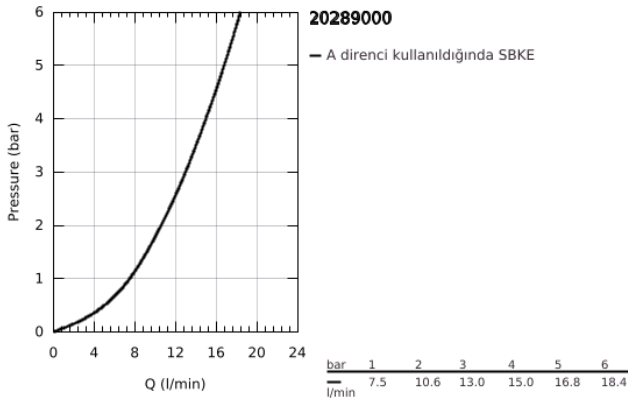

20 289 000 BAULoop İKİ DELİKLİ LAVABO BATARYASI

ÜRÜN AÇIKLAMASI

- Renk: krom
- duvar tipi
- iç gövde ve dış gövde
- GROHE SmoothControl 35 mm seramik kartuş
- GROHE LongLife kaplama
- perlatörlü
- merkezler arası uzaklık 110 mm
- çıkış ucu uzunluğu 171 mm