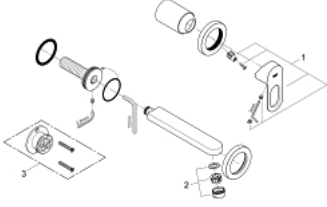

20 289 000 BAULoop İKİ DELİKLİ LAVABO BATARYASI

ÜRÜN AÇIKLAMASI

- Renk: krom
- duvar tipi
- iç gövde ve dış gövde
- GROHE SmoothControl 35 mm seramik kartuş
- GROHE LongLife kaplama
- perlatörlü
- merkezler arası uzaklık 110 mm
- çıkış ucu uzunluğu 171 mm

20 289 000 BAULoop İKİ DELİKLİ LAVABO BATARYASI

YEDEK PARÇALAR, Haziran 2010 – now

1: Kumanda Kolu (Sipariş no. 46778000)

2: Perlatör (Sipariş no. 13929000)

3: Uzatma (Sipariş no. 46627000)*

*Özel aksesuarlar