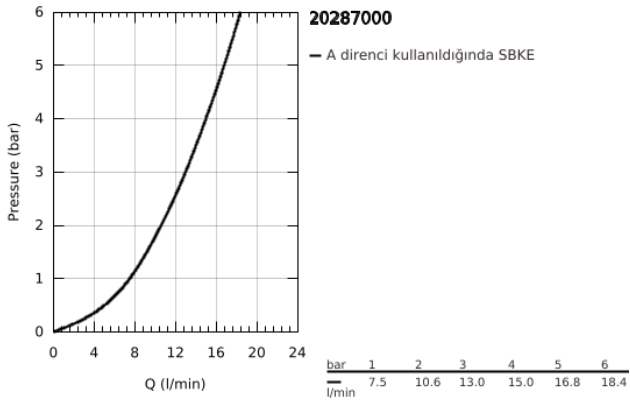

20 287 000 BAUFLOW İKİ DELİKLİ LAVABO BATARYASI

ÜRÜN AÇIKLAMASI

- Renk: krom
- duvar tipi
- son montaj için dış set
- İç gövde
- GROHE SmoothControl 35 mm seramik kartuş
- GROHE LongLife kaplama
- perlatörlü
- merkezler arası uzaklık 110 mm
- çıkış ucu uzunluğu 166 mm