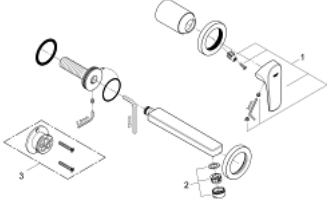

20 287 000 BAUFLOW İKİ DELİKLİ LAVABO BATARYASI

ÜRÜN AÇIKLAMASI

- Renk: krom
- duvar tipi
- son montaj için dış set
- İç gövde
- GROHE SmoothControl 35 mm seramik kartuş
- GROHE LongLife kaplama
- perlatörlü
- merkezler arası uzaklık 110 mm
- çıkış ucu uzunluğu 166 mm

20 287 000 BAUFLOW İKİ DELİKLİ LAVABO BATARYASI

YEDEK PARÇALAR, Haziran 2010 – now

1: Kumanda kolu (Sipariş no. 46774000)

2: Perlatör (Sipariş no. 13929000)

3: Uzatma (Sipariş no. 46627000)*

*Özel aksesuarlar