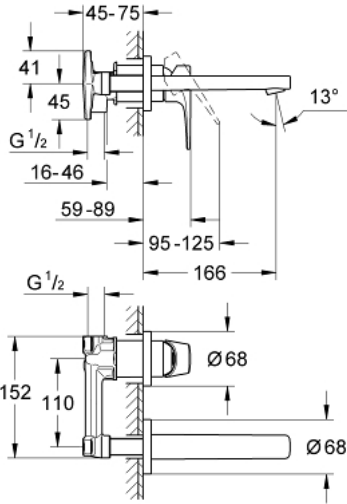

20 287 000 BAUFLOW İKİ DELİKLİ LAVABO BATARYASI

ÜRÜN AÇIKLAMASI

- Renk: krom
- duvar tipi
- son montaj için dış set
- İç gövde
- GROHE SmoothControl 35 mm seramik kartuş
- GROHE LongLife kaplama
- perlatörlü
- merkezler arası uzaklık 110 mm
- çıkış ucu uzunluğu 166 mm

20 287 000 BAUFLOW İKİ DELİKLİ LAVABO BATARYASI

YEDEK PARÇALAR, Haziran 2010 – now

1: Kumanda kolu (Sipariş no. 46774000)

2: Perlatör (Sipariş no. 13929000)

3: Uzatma (Sipariş no. 46627000)*

*Özel aksesuarlar