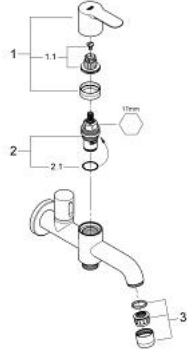

20 284 000 <P>BİBTAP 2 İN 1 1/2" </P>

ÜRÜN AÇIKLAMASI

- Renk: krom
- duvar tipi
- metal lever for spout activation
- seramik salmastra 1/2", 90°
- knob handle for outlet activation
- duş çıkışı 1/2"
- perlatörlü
- GROHE LongLife kaplama

20 284 000 <P>BİBTAP 2 İN 1 1/2" </P>

YEDEK PARÇALAR, Haziran 2010 – now

1: Volan (Sipariş no. 48142000)

1.1: Montaj için deęiřtirme kiti (Sipariş no. 45186000)

1.1.1: O-ring Ø18,2 x Ø1,7 (Sipariş no. 0392400M)

2: Seramik salmastra, 1/2" (Sipariş no. 45882000)

2.1: O-ring Ø18,2 x Ø1,7 (Sipariş no. 0392400M)

3: Perlatör (Sipariş no. 13928000)