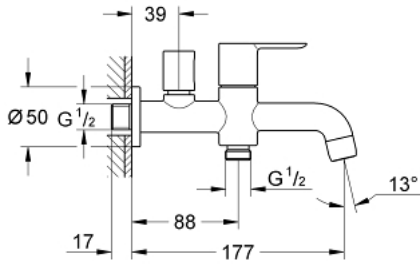

20 284 000 <P>BİBTAP 2 İN 1 1/2" </P>

ÜRÜN AÇIKLAMASI

- Renk: krom
- duvar tipi
- metal lever for spout activation
- seramik salmastra 1/2", 90°
- knob handle for outlet activation
- duş çıkışı 1/2"
- perlatörlü
- GROHE LongLife kaplama

20 284 000 <P>BİBTAP 2 İN 1 1/2" </P>

YEDEK PARÇALAR, Haziran 2010 – now

1: Volan (Sipariş no. 48142000)

1.1: Montaj için deęiřtirme kiti (Sipariş no. 45186000)

1.1.1: O-ring Ø18,2 x Ø1,7 (Sipariş no. 0392400M)

2: Seramik salmastra, 1/2" (Sipariş no. 45882000)

2.1: O-ring Ø18,2 x Ø1,7 (Sipariş no. 0392400M)

3: Perlatör (Sipariş no. 13928000)