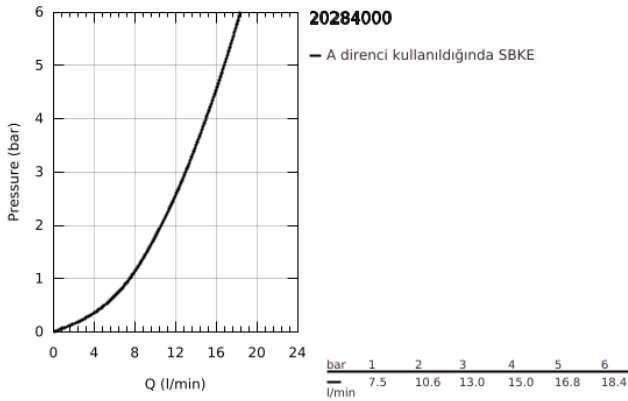

20 284 000 <P>BİBTAP 2 İN 1 1/2" </P>

ÜRÜN AÇIKLAMASI

- Renk: krom
- duvar tipi
- metal lever for spout activation
- seramik salmastra 1/2", 90°
- knob handle for outlet activation
- duş çıkışı 1/2"
- perlatörlü
- GROHE LongLife kaplama

20 284 000 <P>BİBTAP 2 İN 1 1/2" </P>

YEDEK PARÇALAR, Haziran 2010 – now

1: Volan (Sipariş no. 48142000)

1.1: Montaj için deęiřtirme kiti (Sipariş no. 45186000)

1.1.1: O-ring Ø18,2 x Ø1,7 (Sipariş no. 0392400M)