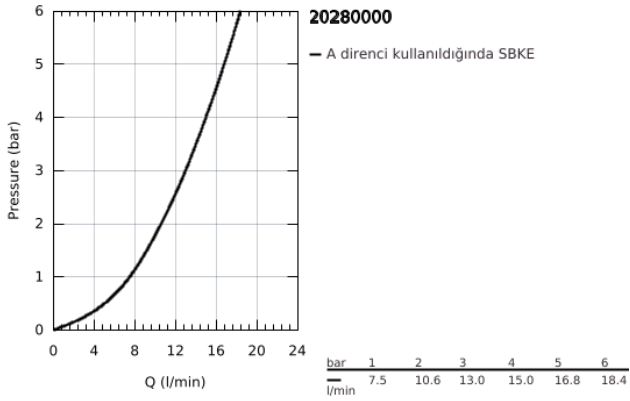

20 280 000 **GROHE BAUFLOW <P>BİBTAP 2 İN 1 1/2</P>**

ÜRÜN AÇIKLAMASI

- Renk: krom
- duvar tipi
- metal lever for spout activation
- seramik salmastra 1/2", 90°
- knob handle for outlet activation
- duş çıkışı 1/2"
- GROHE LongLife kaplama
- perlatörlü

20 280 000 **GROHE BAUFLOW <P>BİBTAP 2 İN 1 1/2</P>**

YEDEK PARÇALAR, Haziran 2010 – now

1: Volan (Sipariş no. 48119000)

1.1: Montaj için deęiřtirme kiti (Sipariş no. 45186000)

1.1.1: O-ring Ø18,2 x Ø1,7 (Sipariş no. 0392400M)