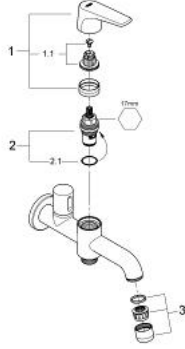

20 280 000 **GROHE BAUFLOW <P>BİBTAP 2 İN 1 1/2</P>**

ÜRÜN AÇIKLAMASI

- Renk: krom
- duvar tipi
- metal lever for spout activation
- seramik salmastra 1/2", 90°
- knob handle for outlet activation
- duş çıkışı 1/2"
- GROHE LongLife kaplama
- perlatörlü

20 280 000 **GROHE BAUFLOW <P>BİBTAP 2 İN 1 1/2</P>**

YEDEK PARÇALAR, Haziran 2010 – now

1: Volan (Sipariş no. 48119000)

1.1: Montaj için deęiřtirme kiti (Sipariş no. 45186000)

1.1.1: O-ring Ø18,2 x Ø1,7 (Sipariş no. 0392400M)

2: Seramik salmastra, 1/2" (Sipariş no. 45882000)

2.1: O-ring Ø18,2 x Ø1,7 (Sipariş no. 0392400M)

3: Perlatör (Sipariş no. 13928000)