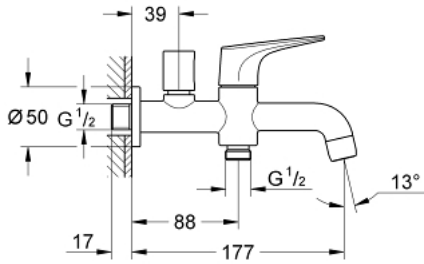

20 280 000 **GROHE BAUFLOW <P>BİBTAP 2 İN 1 1/2</P>**

ÜRÜN AÇIKLAMASI

- Renk: krom
- duvar tipi
- metal lever for spout activation
- seramik salmastra 1/2", 90°
- knob handle for outlet activation
- duş çıkışı 1/2"
- GROHE LongLife kaplama
- perlatörlü

20 280 000 **GROHE BAUFLOW <P>BİBTAP 2 İN 1 1/2</P>**

YEDEK PARÇALAR, Haziran 2010 – now

1: Volan (Sipariş no. 48119000)

1.1: Montaj için deęiřtirme kiti (Sipariş no. 45186000)

1.1.1: O-ring Ø18,2 x Ø1,7 (Sipariş no. 0392400M)

2: Seramik salmastra, 1/2" (Sipariş no. 45882000)

2.1: O-ring Ø18,2 x Ø1,7 (Sipariş no. 0392400M)

3: Perlatör (Sipariş no. 13928000)