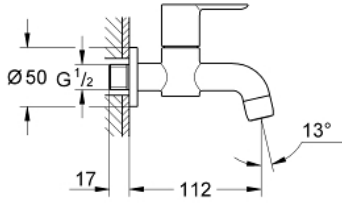

20 238 000 BAUEDGE MUSLUK

ÜRÜN AÇIKLAMASI

- Renk: krom
- duvar tipi
- seramik salmastra 1/2", 90°
- perlatörlü
- GROHE LongLife kaplama

20 238 000 BAUEDGE MUSLUK

YEDEK PARÇALAR, Haziran 2010 – now

1: Volan (Sipariş no. 48142000)

1.1: Montaj için deęiřtirme kiti (Sipariş no. 45186000)

1.1.1: O-ring Ø18,2 x Ø1,7 (Sipariş no. 0392400M)

2: Seramik salmastra, 1/2" (Sipariş no. 45882000)

2.1: O-ring Ø18,2 x Ø1,7 (Sipariş no. 0392400M)