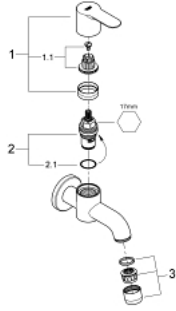

20 238 000 BAUEDGE MUSLUK

ÜRÜN AÇIKLAMASI

- Renk: krom
- duvar tipi
- seramik salmastra 1/2", 90°
- perlatörlü
- GROHE LongLife kaplama

20 238 000 BAUEDGE MUSLUK

YEDEK PARÇALAR, Haziran 2010 – now

1: Volan (Sipariş no. 48142000)

1.1: Montaj için deęiřtirme kiti (Sipariş no. 45186000)

1.1.1: O-ring Ø18,2 x Ø1,7 (Sipariş no. 0392400M)

2: Seramik salmastra, 1/2" (Sipariş no. 45882000)

2.1: O-ring Ø18,2 x Ø1,7 (Sipariş no. 0392400M)