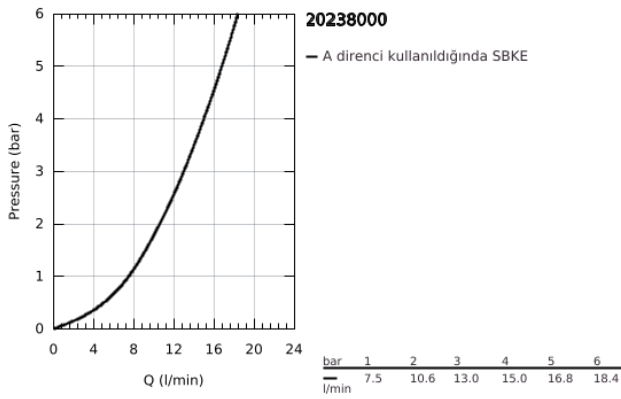

20 238 000 BAUEDGE MUSLUK

ÜRÜN AÇIKLAMASI

- Renk: krom
- duvar tipi
- seramik salmastra 1/2", 90°
- perlatörlü
- GROHE LongLife kaplama

20 238 000 BAUEDGE MUSLUK

YEDEK PARÇALAR, Haziran 2010 – now

1: Volan (Sipariş no. 48142000)

1.1: Montaj için deęiřtirme kiti (Sipariş no. 45186000)

1.1.1: O-ring Ø18,2 x Ø1,7 (Sipariş no. 0392400M)

2: Seramik salmastra, 1/2" (Sipariş no. 45882000)

2.1: O-ring Ø18,2 x Ø1,7 (Sipariş no. 0392400M)