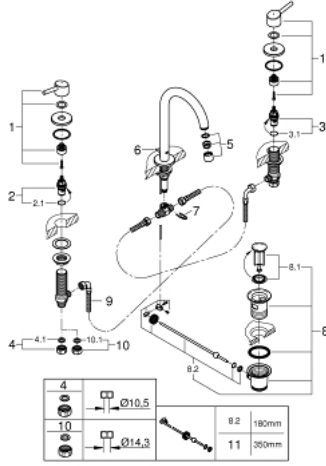

20 216 001 CONCETTO 3 DELİKLİ LAVABO BATARYASI L-BOYUT

ÜRÜN AÇIKLAMASI

- Renk: krom
- seramik salmastra 1/2", 90°
- GROHE LongLife kaplama
- GROHE FastFixation montaj sistemi
- perlatörlü çıkış ucu
- sifon kumanda seti 1 1/4"
- basınca karşı dayanıklı spiral bağlantı hortumları orta gövde ve yan valfler arasında

20 216 001 CONCETTO 3 DELİKLİ LAVABO BATARYASI L-BOYUT

YEDEK PARÇALAR, Şubat 2019 – now

- 1: Handle pair (Sipariş no. 48310000)
- 2: Seramik salmastra, 1/2" (Sipariş no. 45882000)
- 2.1: O-ring Ø18,2 x Ø1,7 (Sipariş no. 0392400M)
- 3: Seramik salmastra, 1/2" (Sipariş no. 45883000)
- 3.1: O-ring Ø18,2 x Ø1,7 (Sipariş no. 0392400M)
- 4: Bağlantı Somunu 1/2" (Sipariş no. 1290100M)
- 4.1: İnce conta Ø18,5 x Ø12 x 2 (Sipariş no. 0138900M)
- 5: Perlatör (Sipariş no. 06574000)
- 6: Kumanda çubuğu (Sipariş no. 65196000)
- 7: sabitleme kelepçesi (Sipariş no. 6554100M)
- 8: Gider seti 1 1/4" (Sipariş no. 28910000)
- 8.1: tapa (Sipariş no. 07182000)
- 8.2: Top çubuk (Sipariş no. 07052000)
- 9: Spiral bağlantı hortumu (Sipariş no. 45704000)
- 10: Bağlantı somunu 1/2" x 14.5 mm (Sipariş no. 1290200M)*
- 11: Top çubuk (Sipariş no. 07341000)*