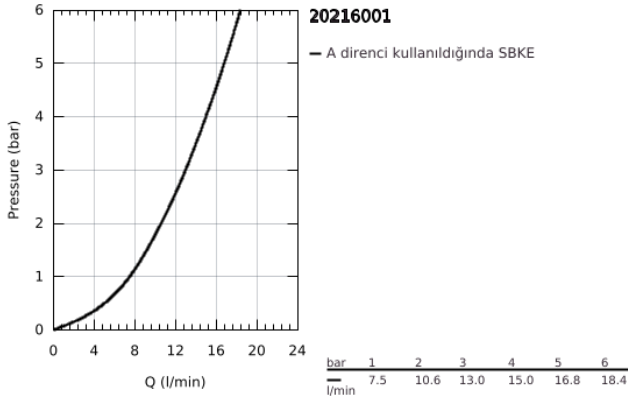

20 216 001 CONCETTO 3 DELİKLİ LAVABO BATARYASI L-BOYUT

ÜRÜN AÇIKLAMASI

- Renk: krom
- seramik salmastra 1/2", 90°
- GROHE LongLife kaplama
- GROHE FastFixation montaj sistemi
- perlatörlü çıkış ucu
- sifon kumanda seti 1 1/4"
- basınca karşı dayanıklı spiral bağlantı hortumları orta gövde ve yan valfler arasında

20 216 001 CONCETTO 3 DELİKLİ LAVABO BATARYASI L-BOYUT

YEDEK PARÇALAR, Şubat 2019 – now

- 1: Handle pair (Sipariş no. 48310000)
- 2: Seramik salmastra, 1/2" (Sipariş no. 45882000)
- 2.1: O-ring Ø18,2 x Ø1,7 (Sipariş no. 0392400M)
- 3: Seramik salmastra, 1/2" (Sipariş no. 45883000)
- 3.1: O-ring Ø18,2 x Ø1,7 (Sipariş no. 0392400M)
- 4: Bağlantı Somunu 1/2" (Sipariş no. 1290100M)
- 4.1: İnce conta Ø18,5 x Ø12 x 2 (Sipariş no. 0138900M)
- 5: Perlatör (Sipariş no. 06574000)
- 6: Kumanda çubuğu (Sipariş no. 65196000)
- 7: sabitleme kelepçesi (Sipariş no. 6554100M)
- 8: Gider seti 1 1/4" (Sipariş no. 28910000)
- 8.1: tapa (Sipariş no. 07182000)
- 8.2: Top çubuk (Sipariş no. 07052000)
- 9: Spiral bağlantı hortumu (Sipariş no. 45704000)
- 10: Bağlantı somunu 1/2" x 14.5 mm (Sipariş no. 1290200M)*
- 11: Top çubuk (Sipariş no. 07341000)*