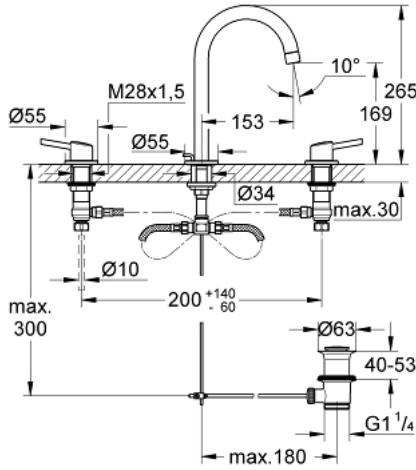

20 216 001 CONCETTO 3 DELİKLİ LAVABO BATARYASI L-BOYUT

ÜRÜN AÇIKLAMASI

- Renk: krom
- seramik salmastra 1/2", 90°
- GROHE LongLife kaplama
- GROHE FastFixation montaj sistemi
- perlatörlü çıkış ucu
- sifon kumanda seti 1 1/4"
- basınca karşı dayanıklı spiral bağlantı hortumları orta gövde ve yan valfler arasında

20 216 001 CONCETTO 3 DELİKLİ LAVABO BATARYASI L-BOYUT

YEDEK PARÇALAR, Şubat 2019 – now

- 1: Handle pair (Sipariş no. 48310000)
- 2: Seramik salmastra, 1/2" (Sipariş no. 45882000)
- 2.1: O-ring Ø18,2 x Ø1,7 (Sipariş no. 0392400M)
- 3: Seramik salmastra, 1/2" (Sipariş no. 45883000)
- 3.1: O-ring Ø18,2 x Ø1,7 (Sipariş no. 0392400M)
- 4: Bağlantı Somunu 1/2" (Sipariş no. 1290100M)
- 4.1: İnce conta Ø18,5 x Ø12 x 2 (Sipariş no. 0138900M)
- 5: Perlatör (Sipariş no. 06574000)
- 6: Kumanda çubuğu (Sipariş no. 65196000)
- 7: sabitleme kelepçesi (Sipariş no. 6554100M)
- 8: Gider seti 1 1/4" (Sipariş no. 28910000)
- 8.1: tapa (Sipariş no. 07182000)
- 8.2: Top çubuk (Sipariş no. 07052000)
- 9: Spiral bağlantı hortumu (Sipariş no. 45704000)
- 10: Bağlantı somunu 1/2" x 14.5 mm (Sipariş no. 1290200M)*
- 11: Top çubuk (Sipariş no. 07341000)*