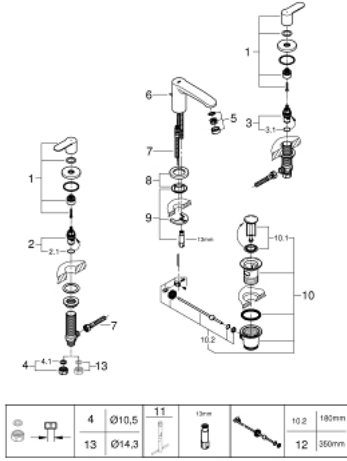

20 208 002 EUROSTYLE COSMOPOLİTAN 3 DELİKLİ LAVABO BATARYASI S-BOYUT

YEDEK PARÇALAR, Kasım 2021 – now

- 1: Eurostyle Cosmop (Sipariş no. 48309000)
- 2: Seramik salmastra, 1/2" (Sipariş no. 45882000)
- 2.1: O-ring Ø18,2 x Ø1,7 (Sipariş no. 0392400M)
- 3: Seramik salmastra, 1/2" (Sipariş no. 45883000)
- 3.1: O-ring Ø18,2 x Ø1,7 (Sipariş no. 0392400M)
- 4: Bağlantı Somunu 1/2" (Sipariş no. 1290100M)
- 4.1: İnce conta Ø18,5 x Ø12 x 2 (Sipariş no. 0138900M)
- 5: Perlatör (Sipariş no. 13929000)
- 6: Kumanda çubuğu (Sipariş no. 46739000)
- 7: Bağlantı hortumu (Sipariş no. 46255000)
- 8: rozet1 (Sipariş no. 48165000)
- 9: Vida bağlantılı montaj (Sipariş no. 46671000)
- 10: Gider seti 1 1/4" (Sipariş no. 28910000)
- 10.1: tapa (Sipariş no. 07182000)
- 10.2: Top çubuk (Sipariş no. 07052000)
- 11: İngiliz anahtarı (Sipariş no. 19017000)*
- 12: Top çubuk (Sipariş no. 07341000)*
- 13: Bağlantı somunu 1/2" x 14,5 mm (Sipariş no. 1290200M)*