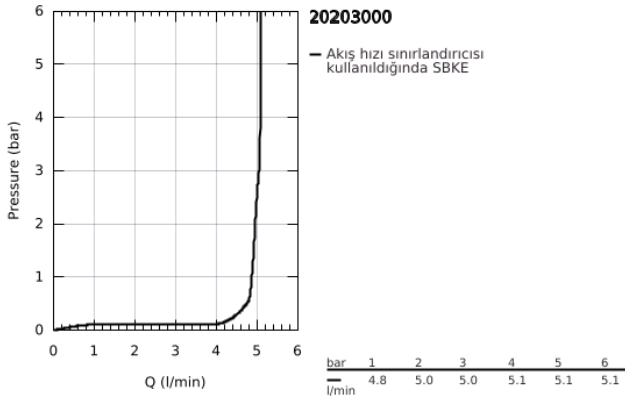

20 203 000 UNİVERSAL DUVARDAN MUSLUK DN15

ÜRÜN AÇIKLAMASI

- Renk: krom
- akış durdurmalı perlatör
- seramik salmastra
- bağlantı dişi 1/2"
- GROHE LongLife kaplama
- GROHE EcoJoy daha az su tüketimi ve mükemmel akış teknolojisi
- maximum flow rate (at 3 bar): 5 l/min
- çıkış ucu uzunluğu 185 mm