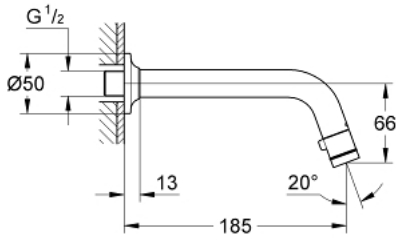

20 203 000 UNİVERSAL DUVARDAN MUSLUK DN15

ÜRÜN AÇIKLAMASI

- Renk: krom
- akış durdurmalı perlatör
- seramik salmastra
- bağlantı dişi 1/2"
- GROHE LongLife kaplama
- GROHE EcoJoy daha az su tüketimi ve mükemmel akış teknolojisi
- maximum flow rate (at 3 bar): 5 l/min
- çıkış ucu uzunluğu 185 mm

20 203 000 **UNİVERSAL DUVARDAN MUSLUK DN15**

YEDEK PARÇALAR, Ocak 2010 – now

1: Volan (Sipariş no. 48041000)

1.1: Perlatör (Sipariş no. 13998000)

2: Salmastra (Sipariş no. 48042000)