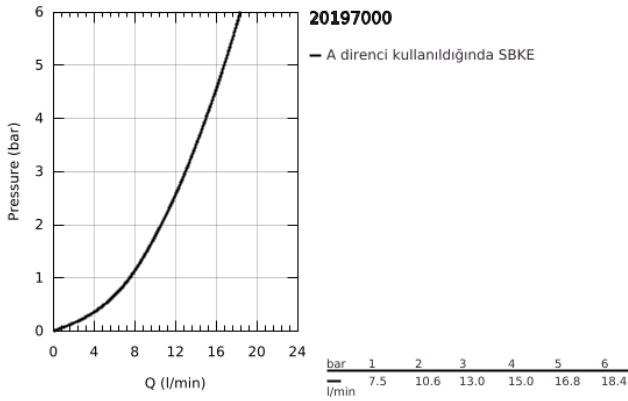

20 197 000 BAUEDGE 3 DELİKLİ LAVABO BATARYASI

ÜRÜN AÇIKLAMASI

- Renk: krom
- seramik salmastra 1/2", 90°
- GROHE LongLife kaplama
- perlatörlü çıkış ucu
- sifon kumanda seti 1"
- spiral bağlantı hortumları

20 197 000 BAUEDGE 3 DELİKLİ LAVABO BATARYASI

YEDEK PARÇALAR, Kasım 2019 – now

- 1: Handle pair (Sipariş no. 48322000)
- 2: Seramik salmastra, 1/2" (Sipariş no. 45882000)
- 2.1: O-ring Ø18,2 x Ø1,7 (Sipariş no. 0392400M)
- 3: Seramik salmastra, 1/2" (Sipariş no. 45883000)
- 3.1: O-ring Ø18,2 x Ø1,7 (Sipariş no. 0392400M)
- 4: Perlatör (Sipariş no. 13929000)
- 5: Vida bağlantılı montaj (Sipariş no. 46671000)
- 6: İngiliz anahtarı (Sipariş no. 19017000)*