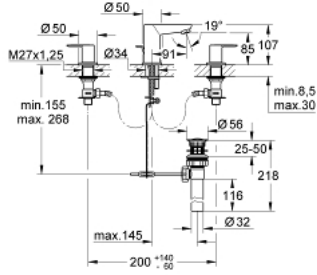

20 197 000 BAUEDGE 3 DELİKLİ LAVABO BATARYASI

ÜRÜN AÇIKLAMASI

- Renk: krom
- seramik salmastra 1/2", 90°
- GROHE LongLife kaplama
- perlatörlü çıkış ucu
- sifon kumanda seti 1"
- spiral bağlantı hortumları

20 197 000 BAUEDGE 3 DELİKLİ LAVABO BATARYASI

YEDEK PARÇALAR, Kasım 2019 – now

- 1: Handle pair (Sipariş no. 48322000)
- 2: Seramik salmastra, 1/2" (Sipariş no. 45882000)
- 2.1: O-ring Ø18,2 x Ø1,7 (Sipariş no. 0392400M)
- 3: Seramik salmastra, 1/2" (Sipariş no. 45883000)
- 3.1: O-ring Ø18,2 x Ø1,7 (Sipariş no. 0392400M)
- 4: Perlatör (Sipariş no. 13929000)
- 5: Vida bağlantılı montaj (Sipariş no. 46671000)
- 6: İngiliz anahtarı (Sipariş no. 19017000)*