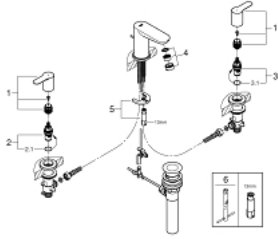

20 197 000 BAUEDGE 3 DELİKLİ LAVABO BATARYASI

ÜRÜN AÇIKLAMASI

- Renk: krom
- seramik salmastra 1/2", 90°
- GROHE LongLife kaplama
- perlatörlü çıkış ucu
- sifon kumanda seti 1"
- spiral bağlantı hortumları

20 197 000 BAUEDGE 3 DELİKLİ LAVABO BATARYASI

YEDEK PARÇALAR, Kasım 2019 – now

- 1: Handle pair (Sipariş no. 48322000)
- 2: Seramik salmastra, 1/2" (Sipariş no. 45882000)
- 2.1: O-ring Ø18,2 x Ø1,7 (Sipariş no. 0392400M)
- 3: Seramik salmastra, 1/2" (Sipariş no. 45883000)
- 3.1: O-ring Ø18,2 x Ø1,7 (Sipariş no. 0392400M)
- 4: Perlatör (Sipariş no. 13929000)
- 5: Vida bağlantılı montaj (Sipariş no. 46671000)
- 6: İngiliz anahtarı (Sipariş no. 19017000)*