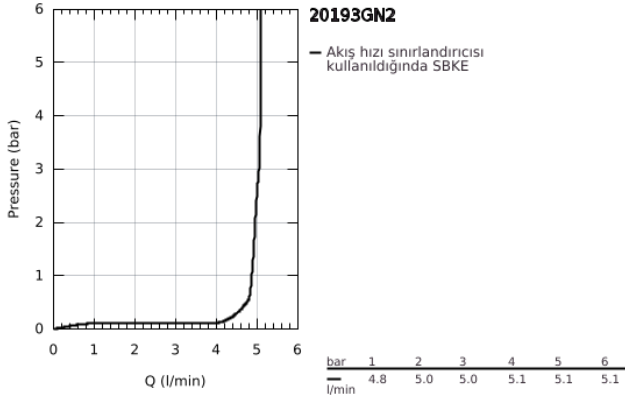

20 193 GN2 ALLURE 3 DELİKLİ LAVABO BATARYASI 1/2" M-BOYUT

ÜRÜN AÇIKLAMASI

- Renk: brushed cool sunrise
- duvar tipi
- çubuk volanlar
- montaj için: 29 025 002
- 1/2" - 90° salmastralı
- GROHE LongLife kaplama
- GROHE EcoJoy daha az su tüketimi ve mükemmel akış teknolojisi
- maximum flow rate (at 3 bar): 5 l/min
- Precision Control with haptic click feedback (optional)
- GROHE AquaGuide adjustable slim air mousseur
- merkezler arası uzaklık 200 mm
- çıkış ucu uzunluğu 207 mm
- without roughing-in set 29 025 002 (please order separately)