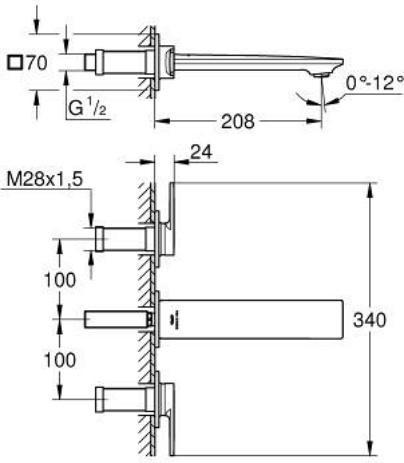

20 193 GN2 ALLURE 3 DELİKLİ LAVABO BATARYASI 1/2" M-BOYUT

ÜRÜN AÇIKLAMASI

- Renk: brushed cool sunrise
- duvar tipi
- çubuk volanlar
- montaj için: 29 025 002
- 1/2" - 90° salmastralı
- GROHE LongLife kaplama
- GROHE EcoJoy daha az su tüketimi ve mükemmel akış teknolojisi
- maximum flow rate (at 3 bar): 5 l/min
- Precision Control with haptic click feedback (optional)
- GROHE AquaGuide adjustable slim air mousseur
- merkezler arası uzaklık 200 mm
- çıkış ucu uzunluğu 207 mm
- without roughing-in set 29 025 002 (please order separately)

20 193 GN2 **ALLURE 3 DELİKLİ LAVABO BATARYASI 1/2"**
M-BOYUT

YEDEK PARÇALAR, Mayıs 2018 – now

1: Perlatör (Sipariş no. 48449000)

2: Uzatma mil için (Sipariş no. 45988000)