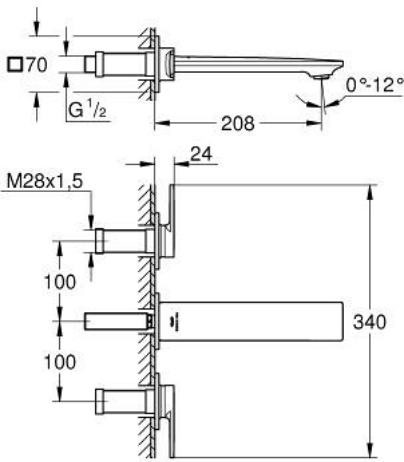

20 193 DL2 ALLURE 3 DELİKLİ LAVABO BATARYASI 1/2" M-BOYUT

ÜRÜN AÇIKLAMASI

- Renk: brushed warm sunset
- duvar tipi
- çubuk volanlar
- montaj için: 29 025 002
- 1/2" - 90° salmastralı
- GROHE LongLife kaplama
- GROHE EcoJoy daha az su tüketimi ve mükemmel akış teknolojisi
- maximum flow rate (at 3 bar): 5 l/min
- Precision Control with haptic click feedback (optional)
- GROHE AquaGuide adjustable slim air mousseur
- merkezler arası uzaklık 200 mm
- çıkış ucu uzunluğu 207 mm
- without roughing-in set 29 025 002 (please order separately)

20 193 DL2 **ALLURE 3 DELİKLİ LAVABO BATARYASI 1/2"**
M-BOYUT

YEDEK PARÇALAR, Mayıs 2018 – now

1: Perlatör (Sipariş no. 48449000)

2: Uzatma mil için (Sipariş no. 45988000)