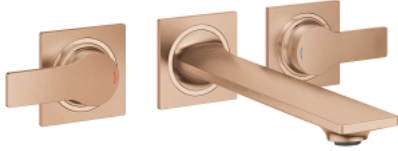

20 193 DL2 ALLURE 3 DELİKLİ LAVABO BATARYASI 1/2" M-BOYUT

ÜRÜN AÇIKLAMASI

- Renk: brushed warm sunset
- duvar tipi
- çubuk volanlar
- montaj için: 29 025 002
- 1/2" - 90° salmastralı
- GROHE LongLife kaplama
- GROHE EcoJoy daha az su tüketimi ve mükemmel akış teknolojisi
- maximum flow rate (at 3 bar): 5 l/min
- Precision Control with haptic click feedback (optional)
- GROHE AquaGuide adjustable slim air mousseur
- merkezler arası uzaklık 200 mm
- çıkış ucu uzunluğu 207 mm
- without roughing-in set 29 025 002 (please order separately)

20 193 DL2 **ALLURE 3 DELİKLİ LAVABO BATARYASI 1/2"**
M-BOYUT

YEDEK PARÇALAR, Mayıs 2018 – now

1: Perlatör (Sipariş no. 48449000)

2: Uzatma mil için (Sipariş no. 45988000)