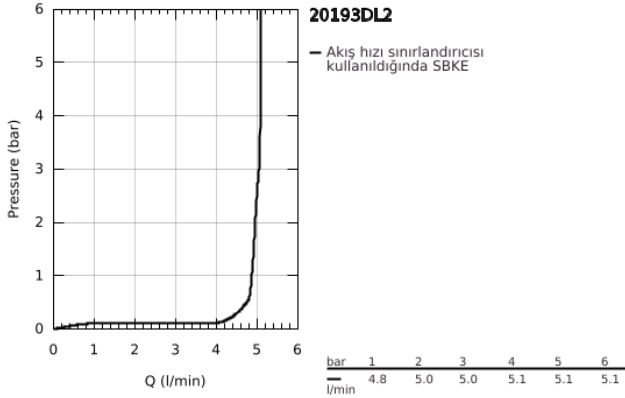

20 193 DL2 ALLURE 3 DELİKLİ LAVABO BATARYASI 1/2" M-BOYUT

ÜRÜN AÇIKLAMASI

- Renk: brushed warm sunset
- duvar tipi
- çubuk volanlar
- montaj için: 29 025 002
- 1/2" - 90° salmastralı
- GROHE LongLife kaplama
- GROHE EcoJoy daha az su tüketimi ve mükemmel akış teknolojisi
- maximum flow rate (at 3 bar): 5 l/min
- Precision Control with haptic click feedback (optional)
- GROHE AquaGuide adjustable slim air mousseur
- merkezler arası uzaklık 200 mm
- çıkış ucu uzunluğu 207 mm
- without roughing-in set 29 025 002 (please order separately)